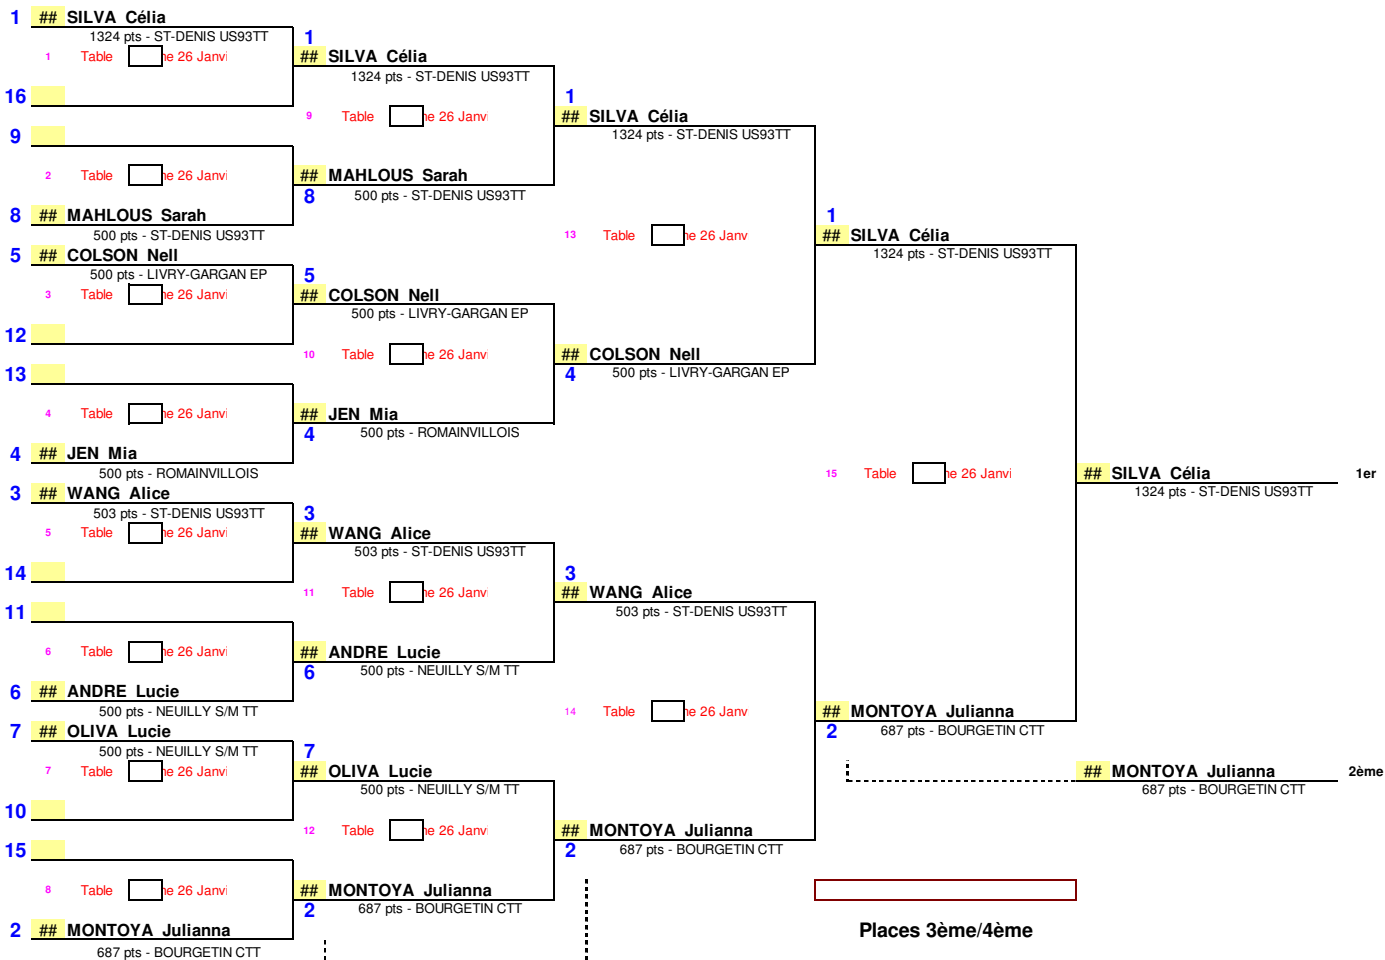

1/8 de Finale      1/4 de Finale      1/2 Finale      Finale

Places 3ème/4ème

Places 5 à 8

Places 5ème/6ème

Places 7ème/8ème

**Date** : Dimanche 26 Janvier 2014  
**EPREUVE** : Critérium des Clubs + Challenge Bernard Jeu  
**TABLEAU** : Moins de 13 ans Filles-Minimes