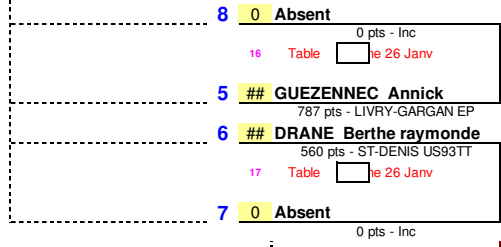

1/8 de Finale 1/4 de Finale 1/2 Finale Finale

Places 3ème/4ème

Places 5 à 8

Places 5ème/6ème

Places 7ème/8ème

Date : Dimanche 26 Janvier 2014
EPREUVE : Critérium des Clubs + Challenge Bernard Jeu
TABLEAU : Plus de 18 ans Dames-Seniors