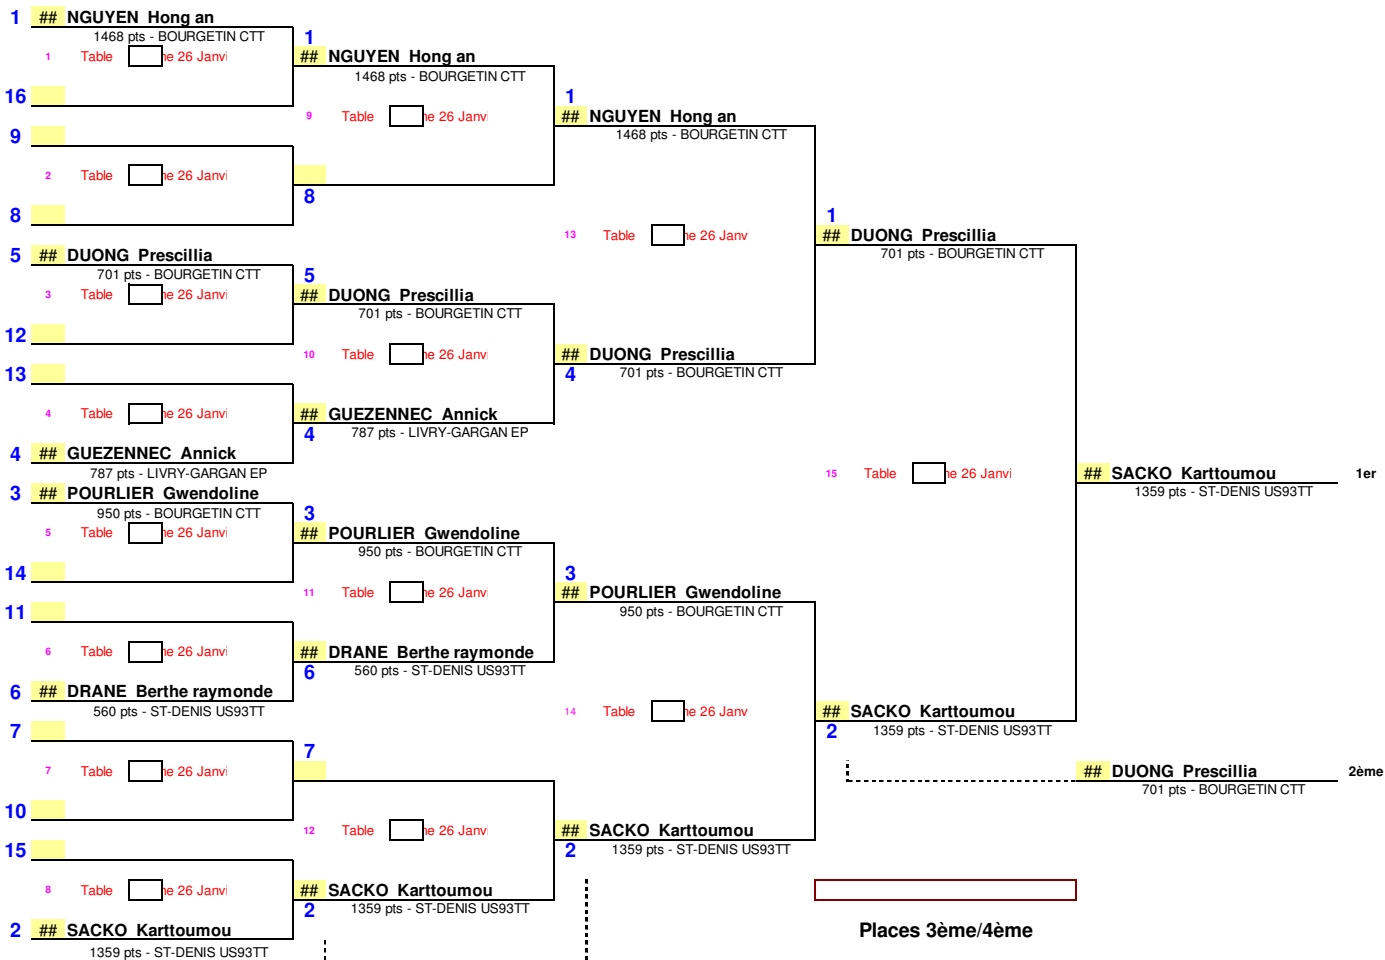

1/8 de Finale 1/4 de Finale 1/2 Finale Finale

Places 3ème/4ème

Places 5 à 8

Places 5ème/6ème

Places 7ème/8ème

Date : Dimanche 26 Janvier 2014
EPREUVE : Critérium des Clubs + Challenge Bernard Jeu
TABLEAU : Plus de 18 ans Dames-Seniors