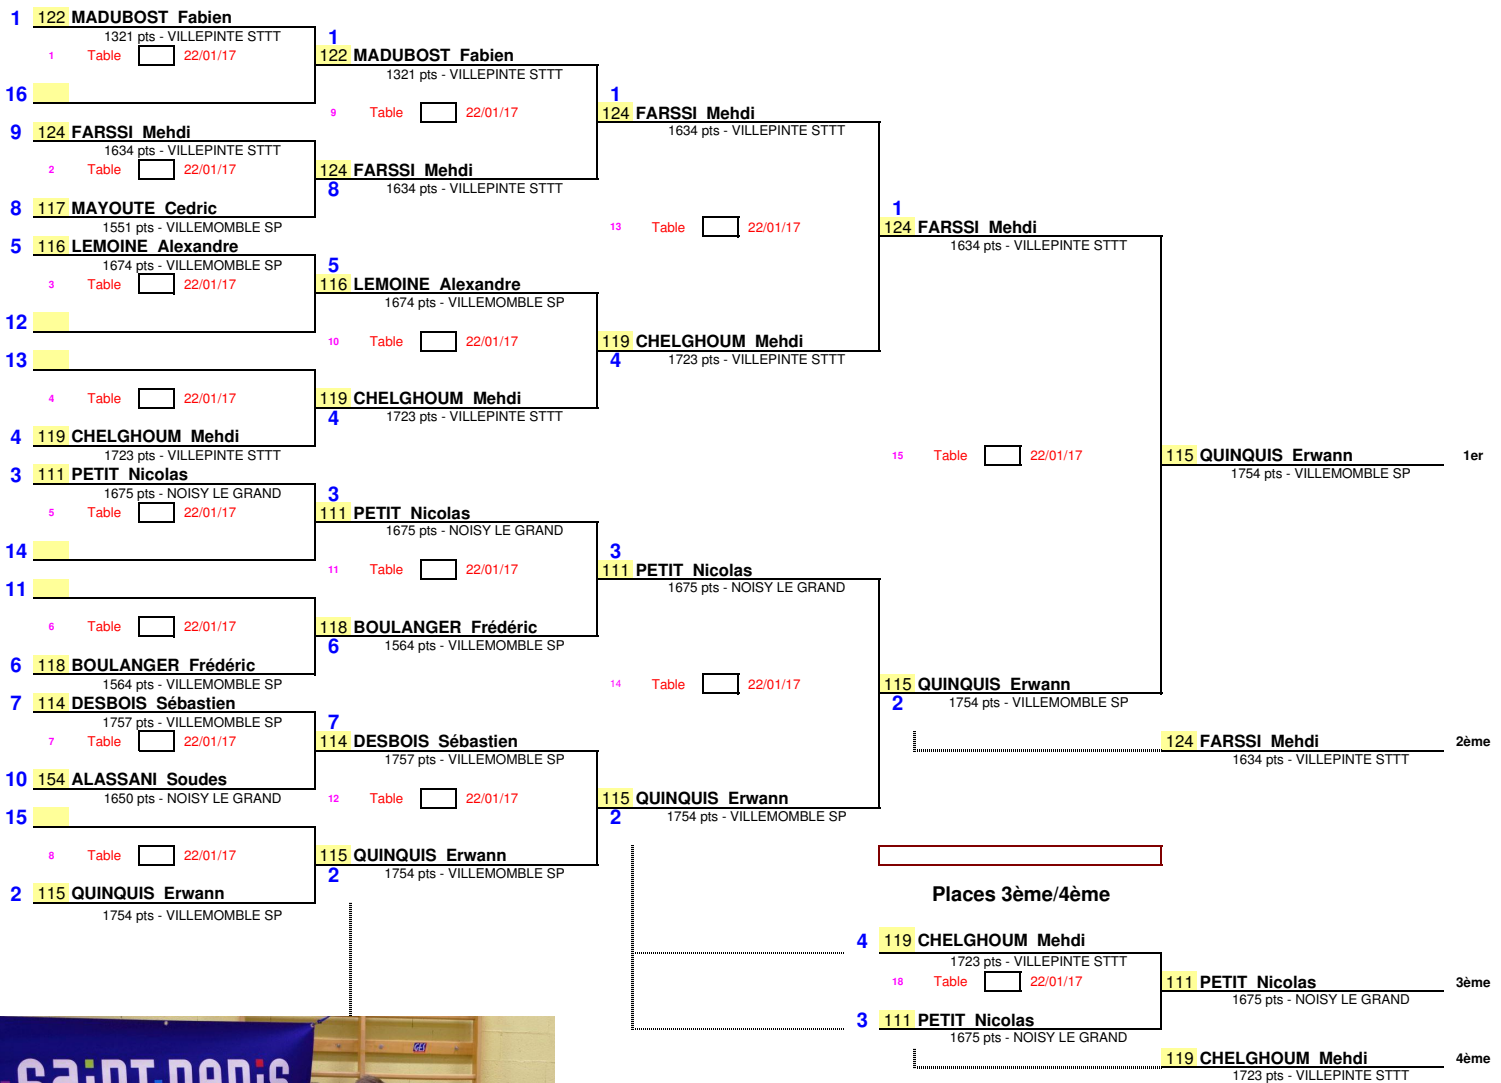

1/8 de Finale 1/4 de Finale 1/2 Finale Finale

Date : 22 janvier 2017
 EPREUVE : Tournoi Rég - Dep
 TABLEAU : 3) Criterium Seniors 14 à 17 Mes

8 [] vs 7 []
 20 Table 22/01/17
 7ème
 8ème