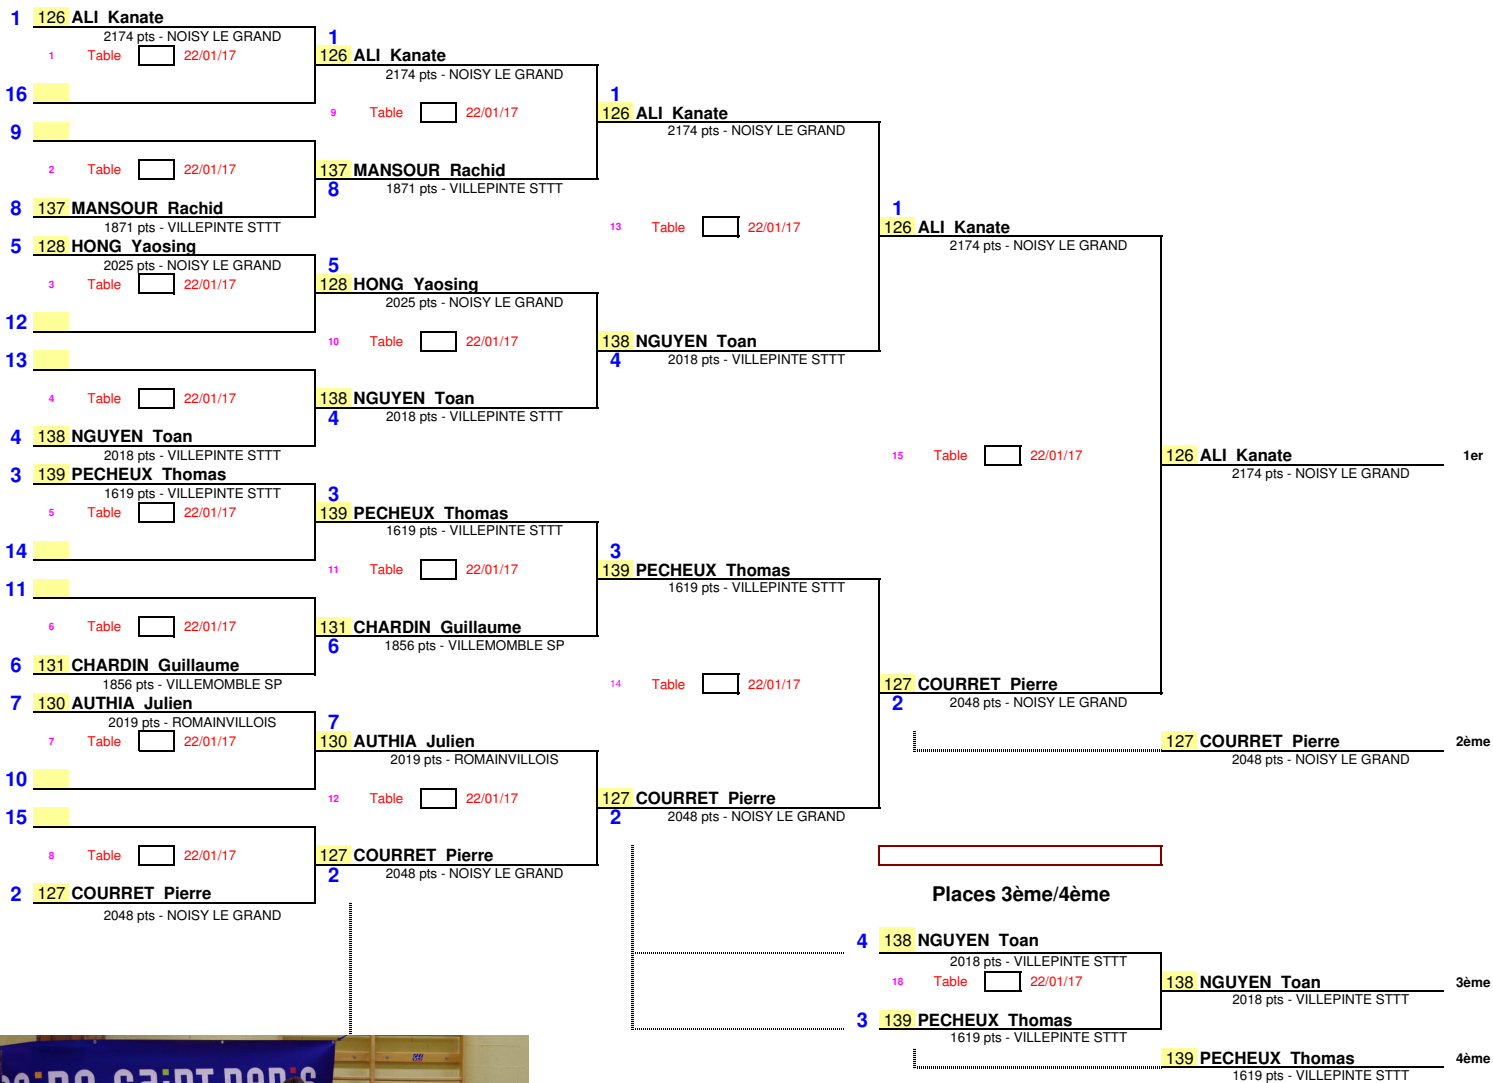

1/8 de Finale 1/4 de Finale 1/2 Finale Finale

Date : 22 janvier 2017
 EPREUVE : Tournoi Rég - Dep
 TABLEAU : 4) Criterium Senior 18 et + Mes

8 vs 20 Table 22/01/17 7ème
 7 vs 17 8ème