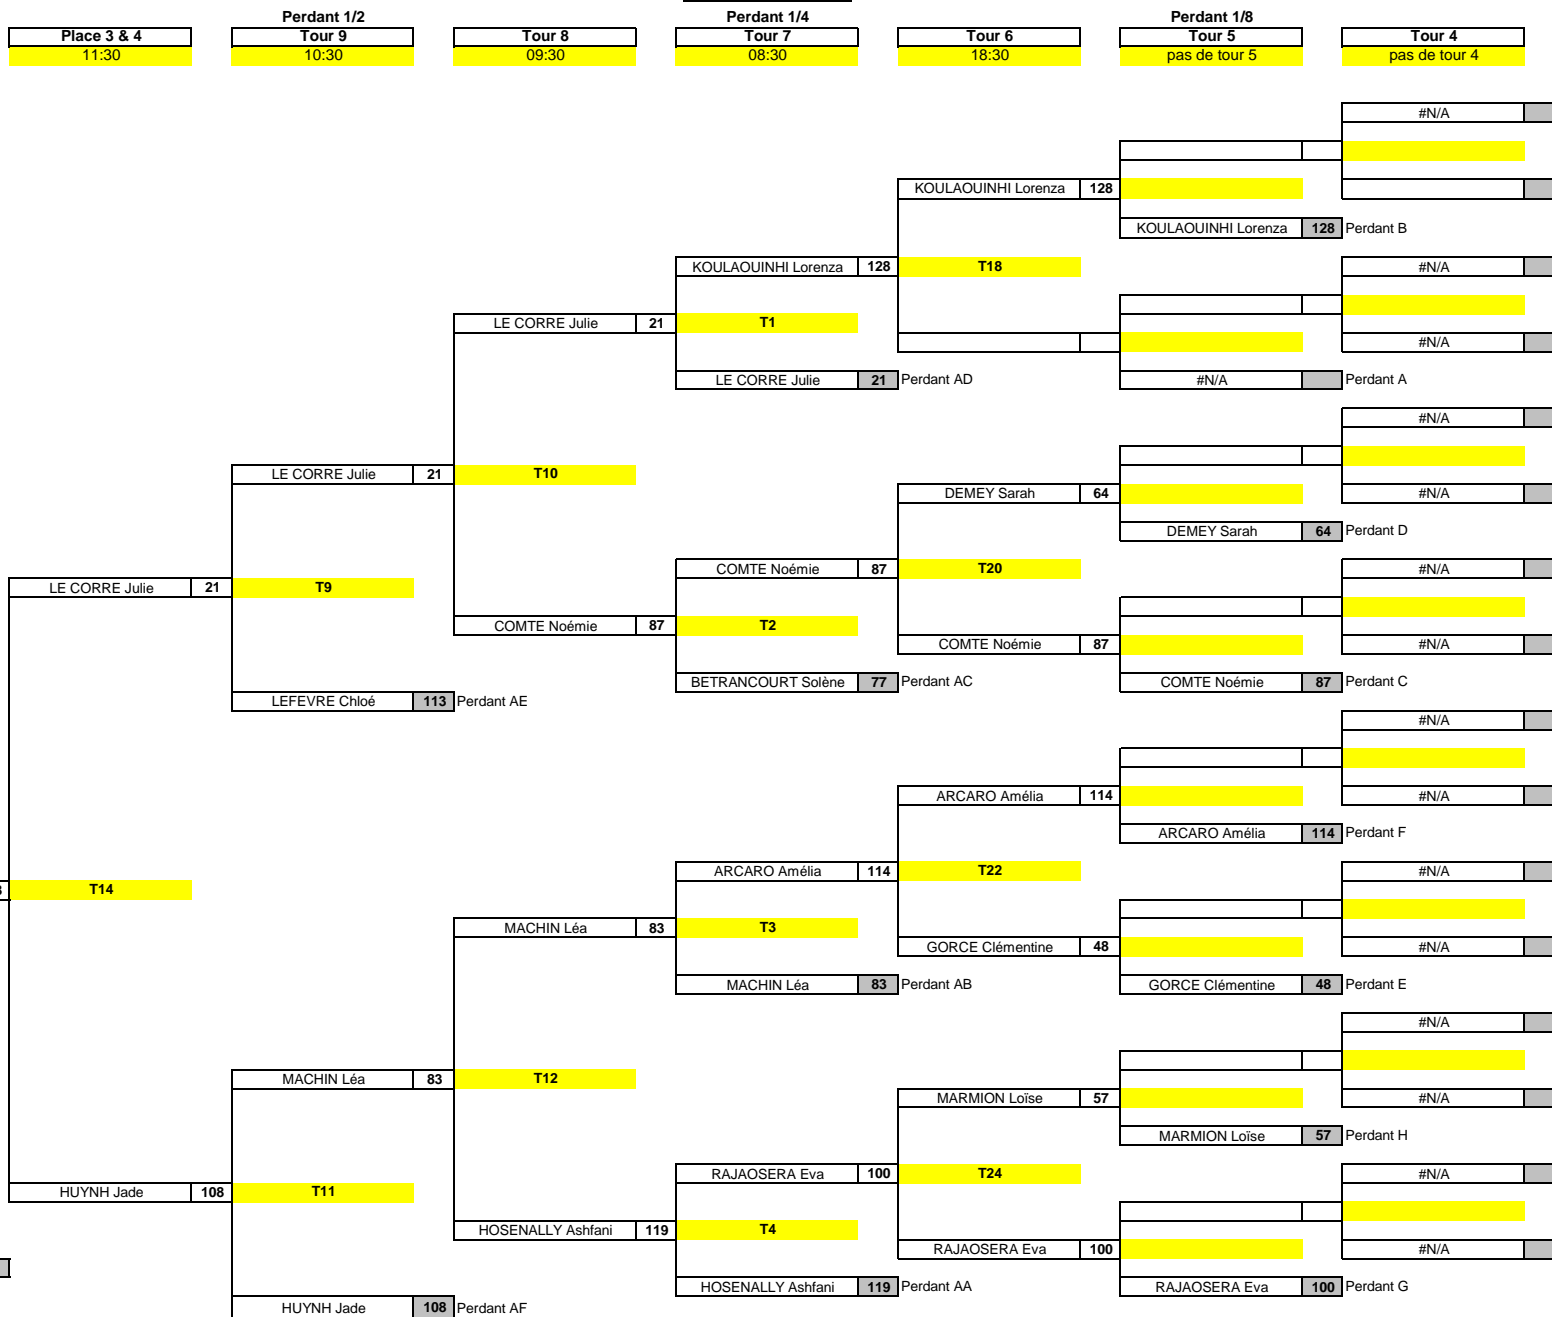

**Tableau E Poussins Filles 2007 et après**

**Tableau Repechage**

**Tableau Principal**

	1/16 pas de tour 1/16	1/8 16:30	1/4 18:30	1/2 09:30	Finale 11:30	
1	92 ZHU Alexandra	92 ZHU Alexandra				
32		Match A				
17			92 ZHU Alexandra			
16			Match AA			
9	119 HOSENALLY Ashfani	119 HOSENALLY Ashfani	T17	92 ZHU Alexandra		
24		Match B				
25		T18	119 HOSENALLY Ashfani			
8	128 KOULAOUINHI Lorenza	128 KOULAOUINHI Lorenza		Match AE		
5	87 COMTE Noémie	87 COMTE Noémie		T9	92 ZHU Alexandra	
28		Match C				
21		T19	113 LEFEVRE Chloé			
12	113 LEFEVRE Chloé	113 LEFEVRE Chloé	Match AB			
13	64 DEMEY Sarah	64 DEMEY Sarah	T19	113 LEFEVRE Chloé		
20		Match D				
29		T20	83 MACHIN Léa			
4	83 MACHIN Léa	83 MACHIN Léa				
3	118 PAVADE Brinda	118 PAVADE Brinda		T16	92 ZHU Alexandra	1 <sup>er</sup>
30		Match E				
19		T21	118 PAVADE Brinda			
14	48 GORCE Clémentine	48 GORCE Clémentine	Match AC			
11	114 ARCARO Amélia	114 ARCARO Amélia	T21	118 PAVADE Brinda		
22		Match F				
27		T22	77 BETRANCOURT Solène			
6	77 BETRANCOURT Solène	77 BETRANCOURT Solène	Match AF			
7	21 LE CORRE Julie	21 LE CORRE Julie		T11	118 PAVADE Brinda	
26		Match G				
23		T23	21 LE CORRE Julie			
10	100 RAJAOSERA Eva	100 RAJAOSERA Eva	Match AD			
15	57 MARMION Loïse	57 MARMION Loïse	T23	108 HUYNH Jade		
18		Match H				
31		T24	108 HUYNH Jade			
2	108 HUYNH Jade	108 HUYNH Jade				
						118 PAVADE Brinda 2 <sup>ème</sup>