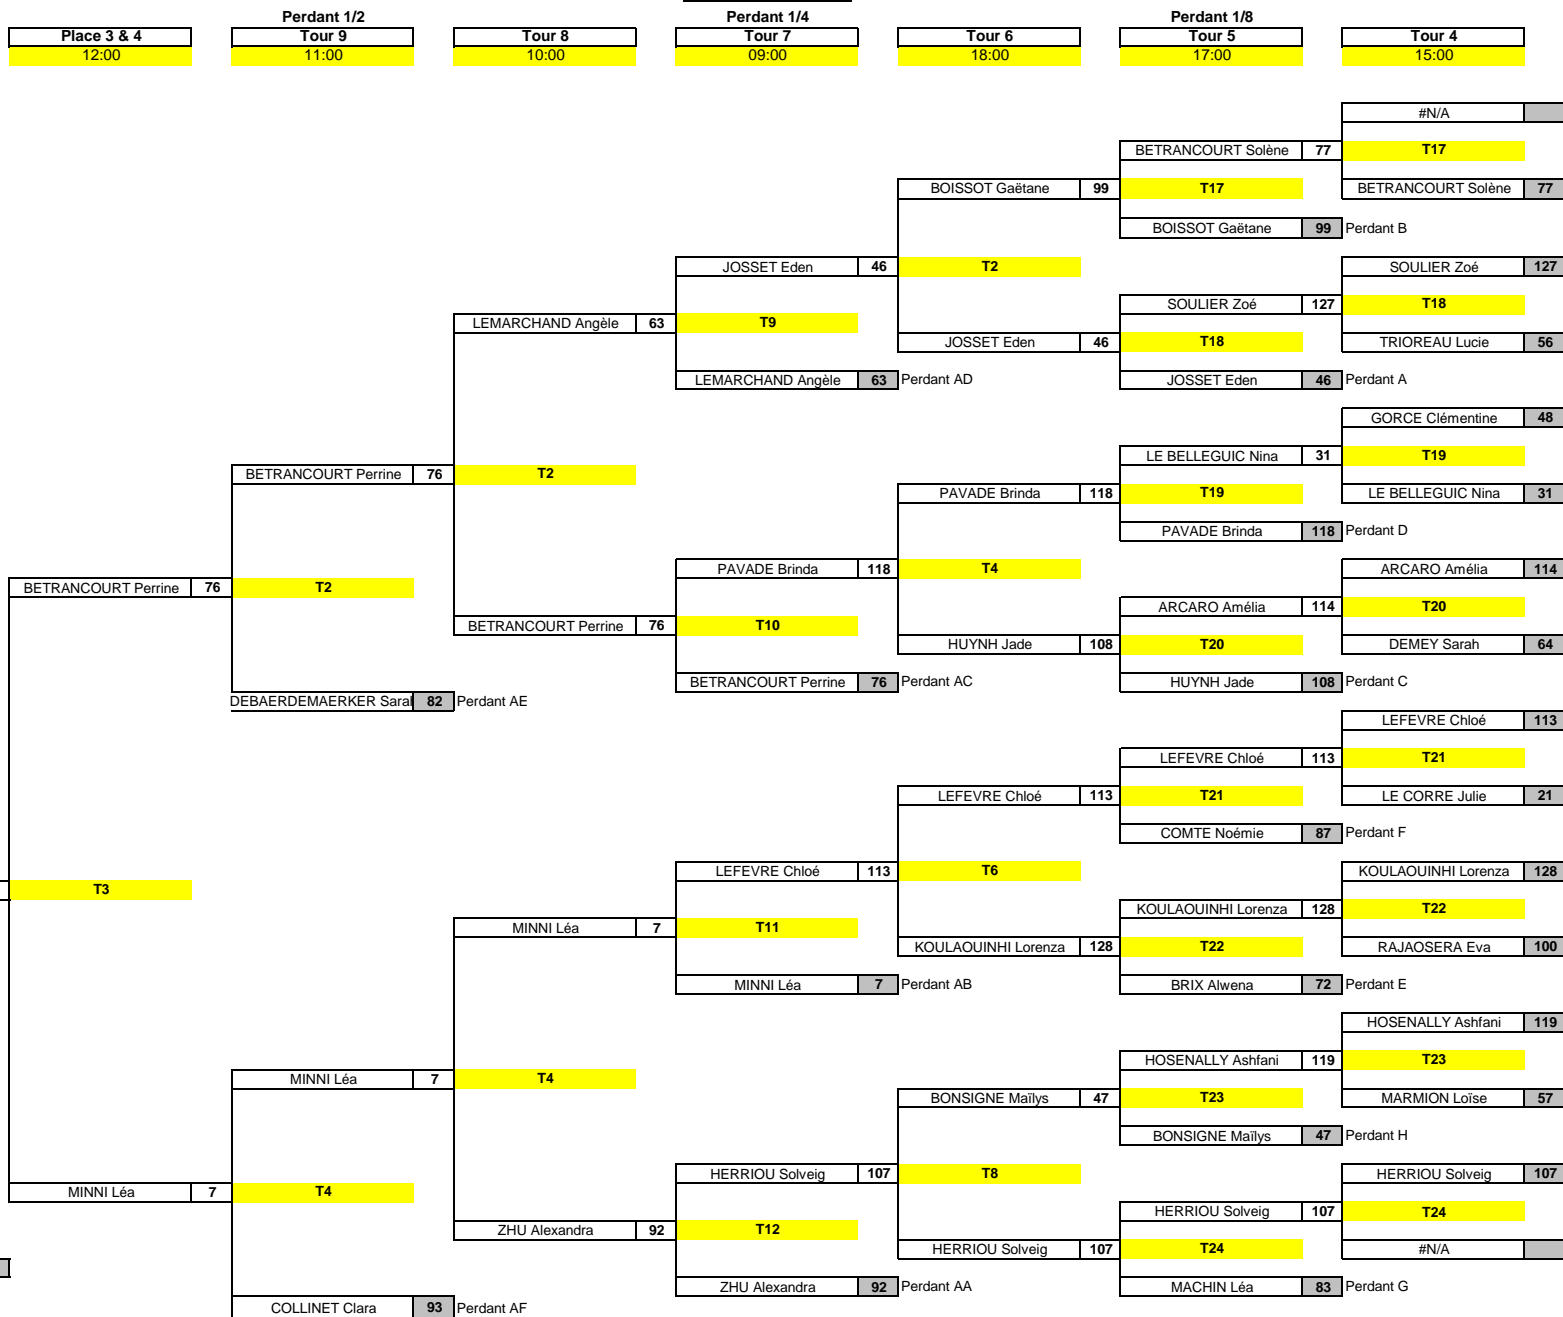

**Tableau F Poussines et Benjamins 1 Filles 200**

**Tableau Repechage**

**16 et après**

**Tableau Principal**

	1/16 12:00	1/8 16:00	1/4 18:00	1/2 10:00	Finale 12:00
1	82 DEBAERDEMAERKER Sarah	82 DEBAERDEMAERKER Sarah	82 DEBAERDEMAERKER Sarah	82 DEBAERDEMAERKER Sarah	
32	T17	Match A			
17	77 BETRANCOURT Solène	T1	82 DEBAERDEMAERKER Sarah		
16	46 JOSSET Eden	46 JOSSET Eden	Match AA		
9	127 SOULIER Zoé	T19	T1	82 DEBAERDEMAERKER Sarah	
24	99 BOISSOT Gaétane	99 BOISSOT Gaétane	Match B		
25	56 TRIOREAU Lucie	T20	92 ZHU Alexandra	Match AE	
8	92 ZHU Alexandra	92 ZHU Alexandra			
5	7 MINNI Léa	T21	7 MINNI Léa	T1	8 VANG Eva
28	48 GORCE Clémentine	Match C			
21	31 LE BELLEGUIC Nina	T22	7 MINNI Léa		
12	108 HUYNH Jade	108 HUYNH Jade	Match AB		
13	118 PAVADE Brinda	T23	8 VANG Eva		
20	114 ARCARO Amélia	118 PAVADE Brinda	Match D		
29	64 DEMEY Sarah	T24	8 VANG Eva		
4	8 VANG Eva	8 VANG Eva			
3	93 COLLINET Clara	T25	8 VANG Eva	T1	6 DOUINE Maya 1 <sup>er</sup>
30	113 LEFEVRE Chloé	93 COLLINET Clara	Match E		
19	21 LE CORRE Julie	T26	93 COLLINET Clara		
14	72 BRIX Alwena	72 BRIX Alwena	Match AC		
11	87 COMTE Noémie	T27	93 COLLINET Clara		
22	128 KOULAOUINHI Lorenza	87 COMTE Noémie	Match F		
27	100 RAJAOSERA Eva	T28	76 BETRANCOURT Perrine	Match AF	
6	76 BETRANCOURT Perrine	76 BETRANCOURT Perrine			
7	63 LEMARCHAND Angèle	T29	63 LEMARCHAND Angèle	T3	6 DOUINE Maya
26	119 HOSENALLY Ashfani	63 LEMARCHAND Angèle	Match G		8 VANG Eva 2 <sup>ème</sup>
23	57 MARMION Loïse	T30	63 LEMARCHAND Angèle		
10	83 MACHIN Léa	83 MACHIN Léa	Match AD		
15	107 HERRIOU Solveig	T31	6 DOUINE Maya		
18	47 BONSIGNÉ Maïlys	47 BONSIGNÉ Maïlys	Match H		
31	T32	6 DOUINE Maya			
2	6 DOUINE Maya	6 DOUINE Maya			