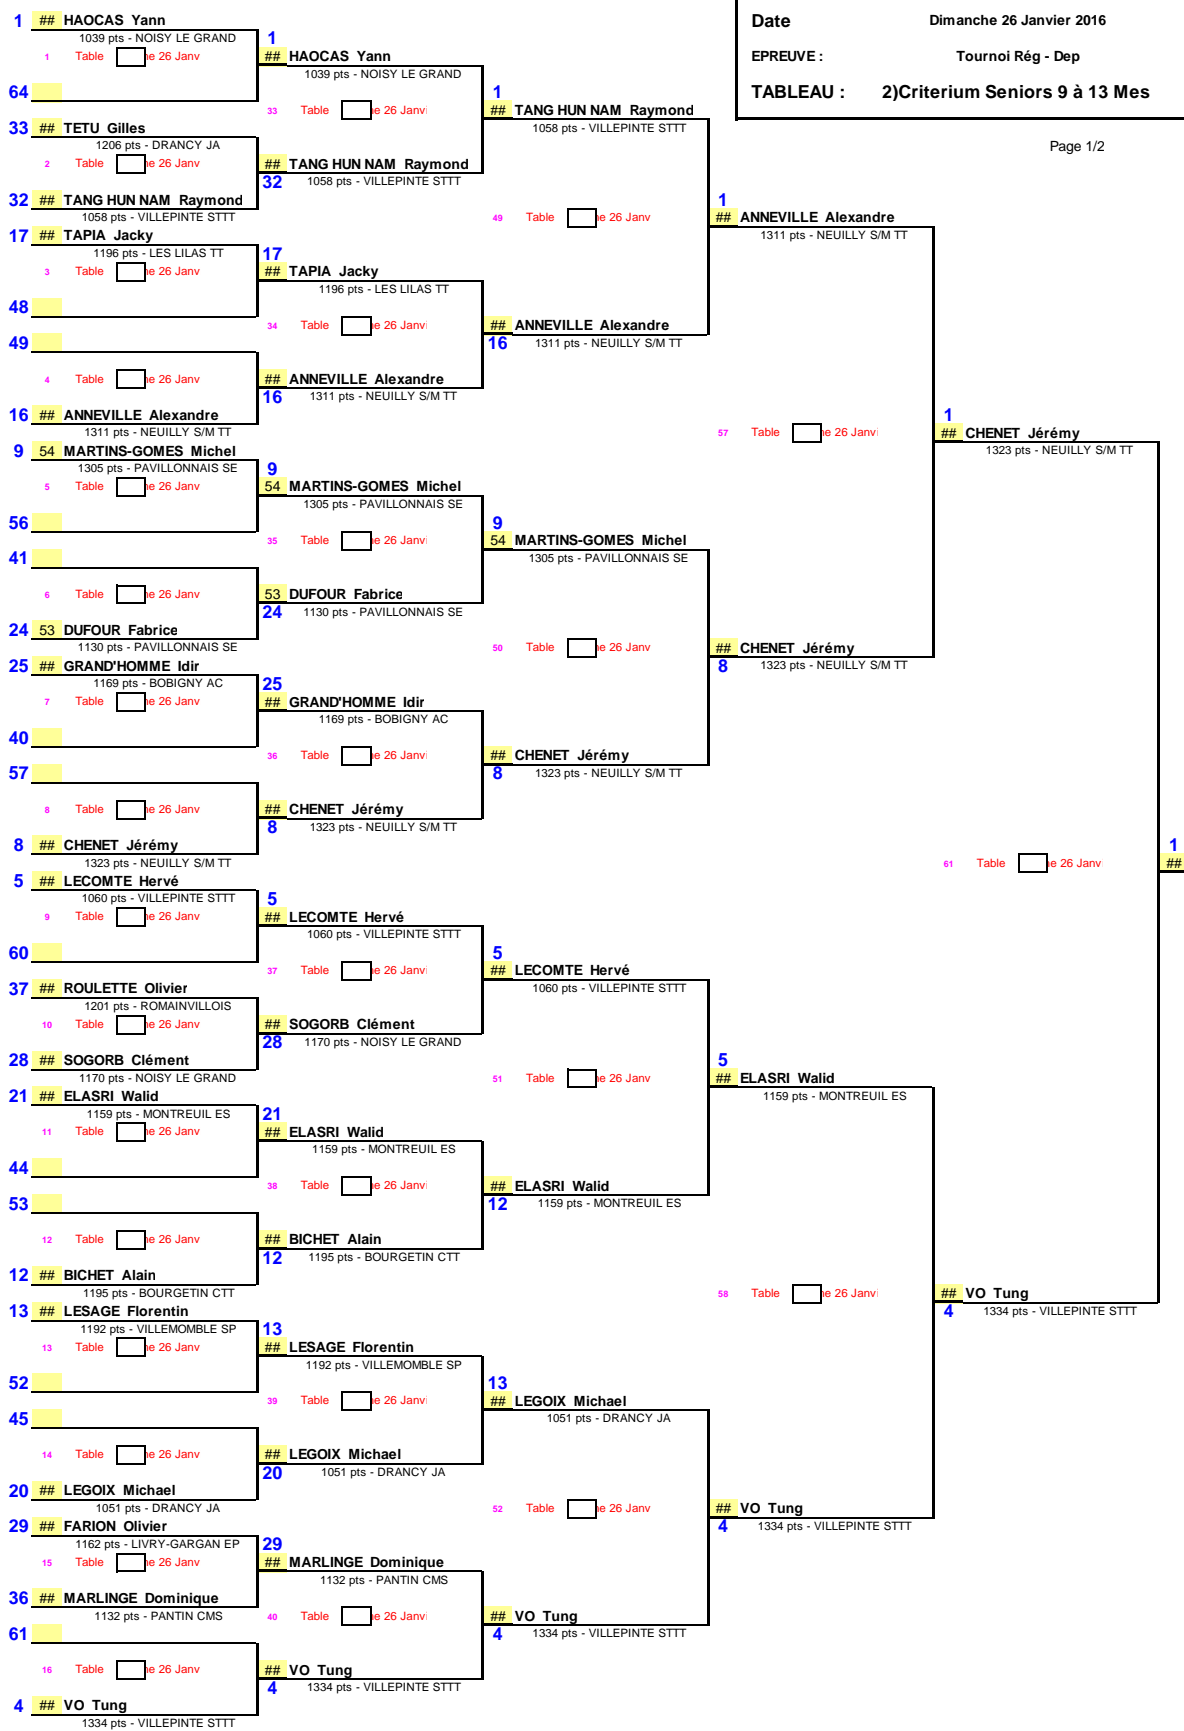

1/32ème de Finale      1/16ème de Finale      1/8ème de Finale      1/4ème de Finale      1/2ème de Finale

Date : **Dimanche 26 Janvier 2016**  
 EPREUVE : **Tournoi Rég - Dep**  
 TABLEAU : **2) Criterium Seniors 9 à 13 Mes**

3	## BUCHER Olivier	1343 pts - LES LILAS TT	17	Table	e 26 Janv
62					
35	## MONCANY Jérémy	1330 pts - NOISY LE GRAND	18	Table	e 26 Janv
30	## PAPP Ladislau	1144 pts - VILLEMOMBLE SP			
19	## UNG Benjamin	1215 pts - LES LILAS TT	19	Table	e 26 Janv
46					
51					
26	Table	e 26 Janv			
14	## ZIKRIA Alexis	1289 pts - NOISY LE GRAND			
11	## BOURBON Eric	1248 pts - DRANCY JA	21	Table	e 26 Janv
54					
43					
22	## LEO Raymond	1222 pts - LIVRY-GARGAN EP	22	Table	e 26 Janv
27	## BENKADOUR Issam	1130 pts - ROMAINVILLOIS	23	Table	e 26 Janv
38	## LEAL Patrick	945 pts - NOISY LE GRAND			
59					
24	Table	e 26 Janv			
6	## IMAQUE Stéphane	1325 pts - ROMAINVILLOIS			
7	## EHRlich Paul	1322 pts - NOISY LE GRAND	25	Table	e 26 Janv
58					
39					
26	## SAUVAGET Paul	1242 pts - LIVRY-GARGAN EP			
23	## LOPES Denis	1110 pts - LES LILAS TT	27	Table	e 26 Janv
42					
55					
28	Table	e 26 Janv			
10	## AROUS Fabrice	1282 pts - VILLEPINTE STTT			
15	## DALLE PIAGGE Yves	1245 pts - VILLEMOMBLE SP	29	Table	e 26 Janv
50					
47					
30	Table	e 26 Janv			
18	## ZEHREN Mathieu	1206 pts - PANTIN CMS			
31	## ANDRIEU Luc	1248 pts - ROMAINVILLOIS	31	Table	e 26 Janv
34	## MASUYER Florent	1388 pts - LIVRY-GARGAN EP			
63					
32	Table	e 26 Janv			
2	## LABOUREAU Pierre	1353 pts - VILLEMOMBLE SP			

1/8 de Finale      1/4 de Finale      1/2 Finale      Finale