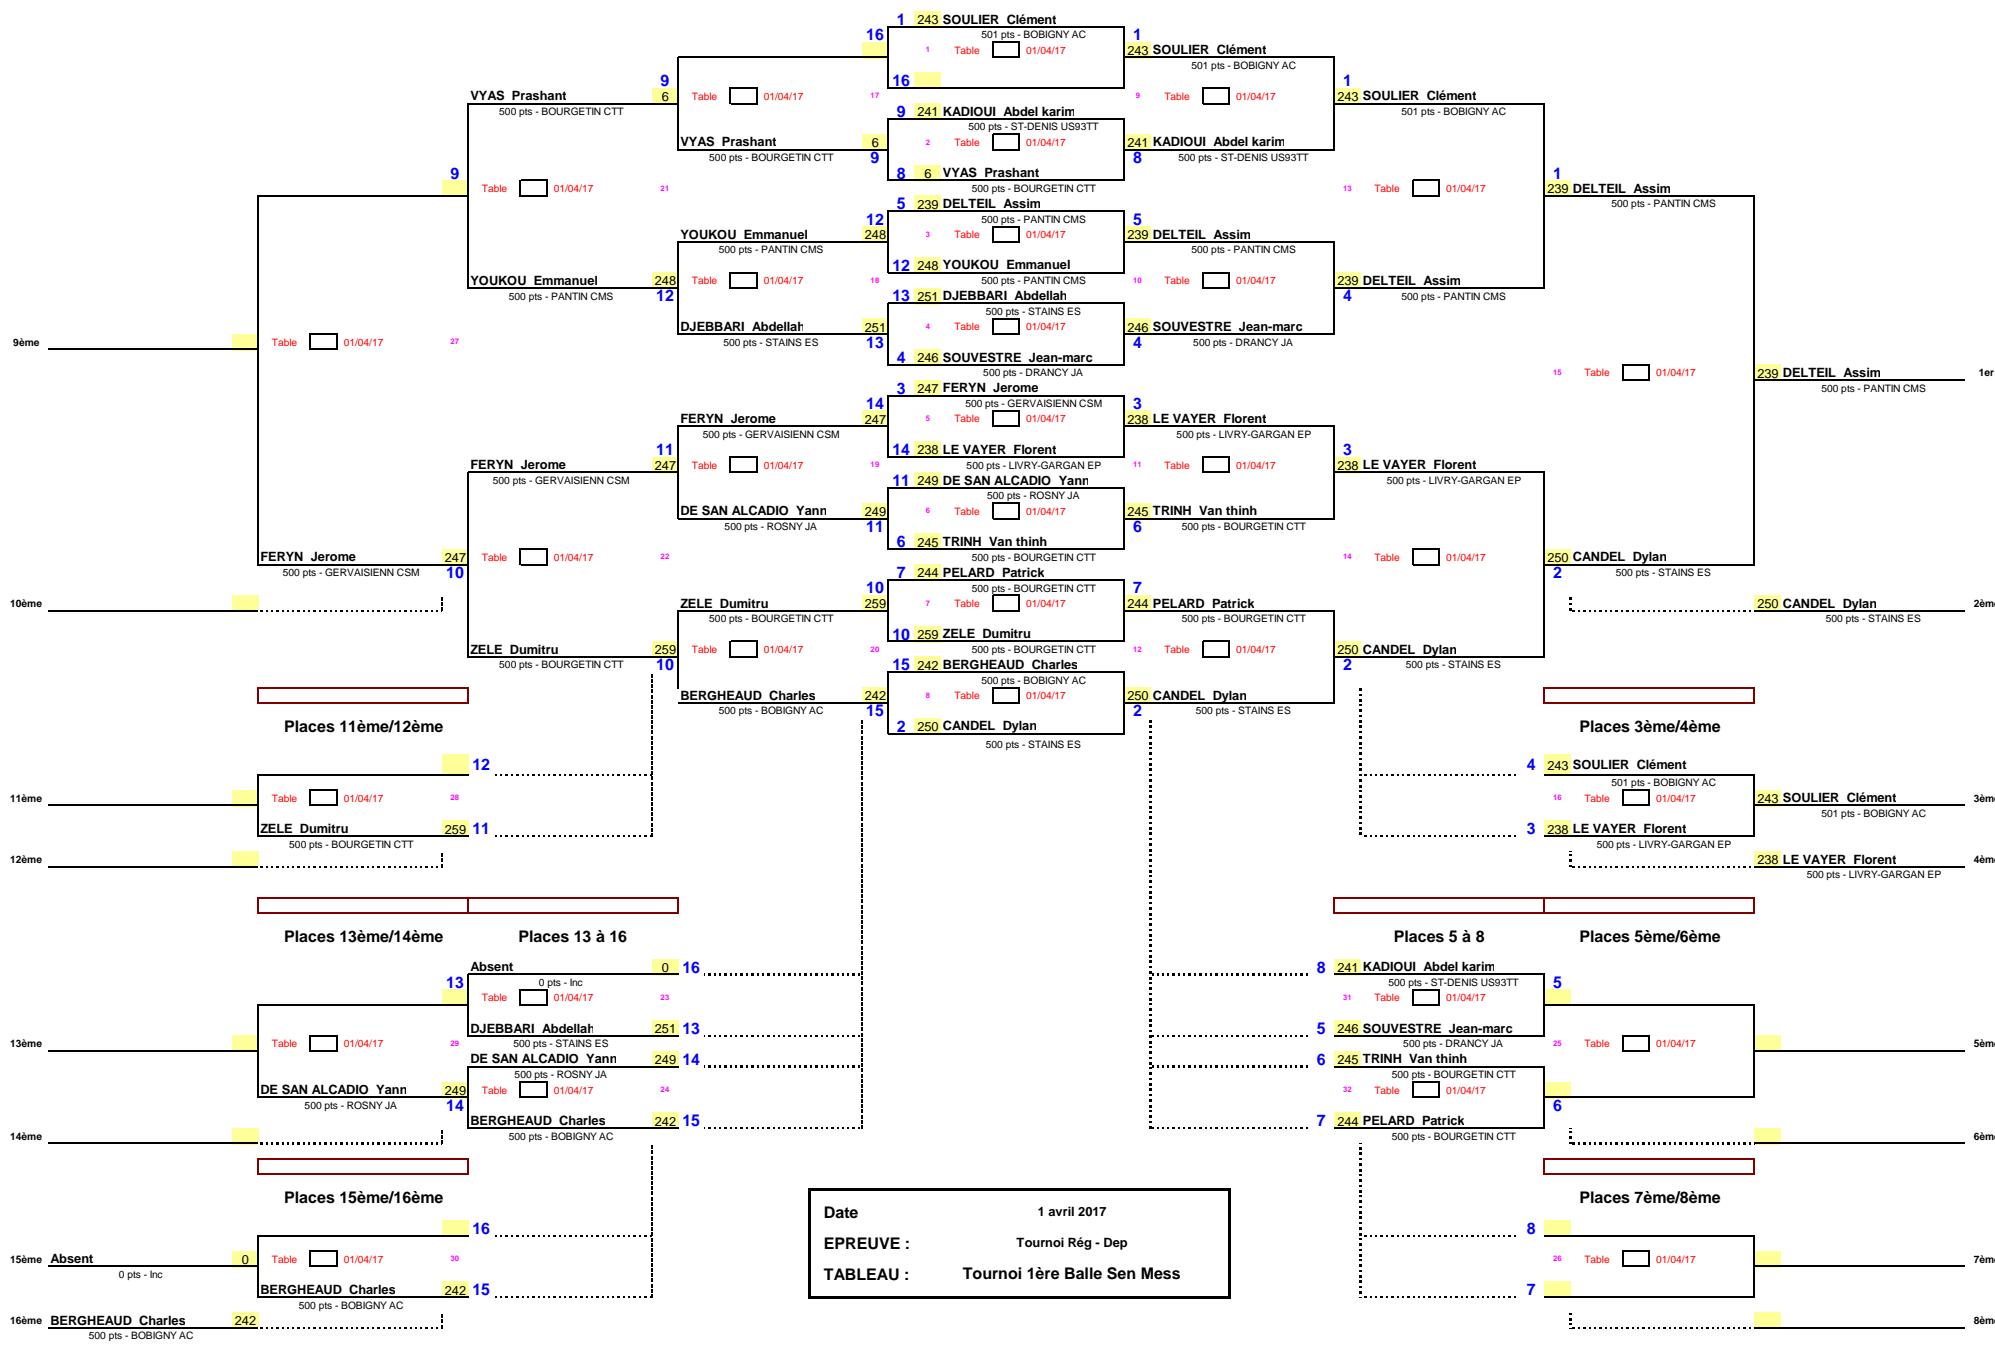

Places 9ème/10ème Places 9 à 12 Places 9 à 16 1/8 de Finale 1/4 de Finale 1/2 Finale Finale

Date: 1 avril 2017
 EPREUVE: Tournoi Rég - Dep
 TABLEAU: Tournoi 1ère Balle Sen Mess