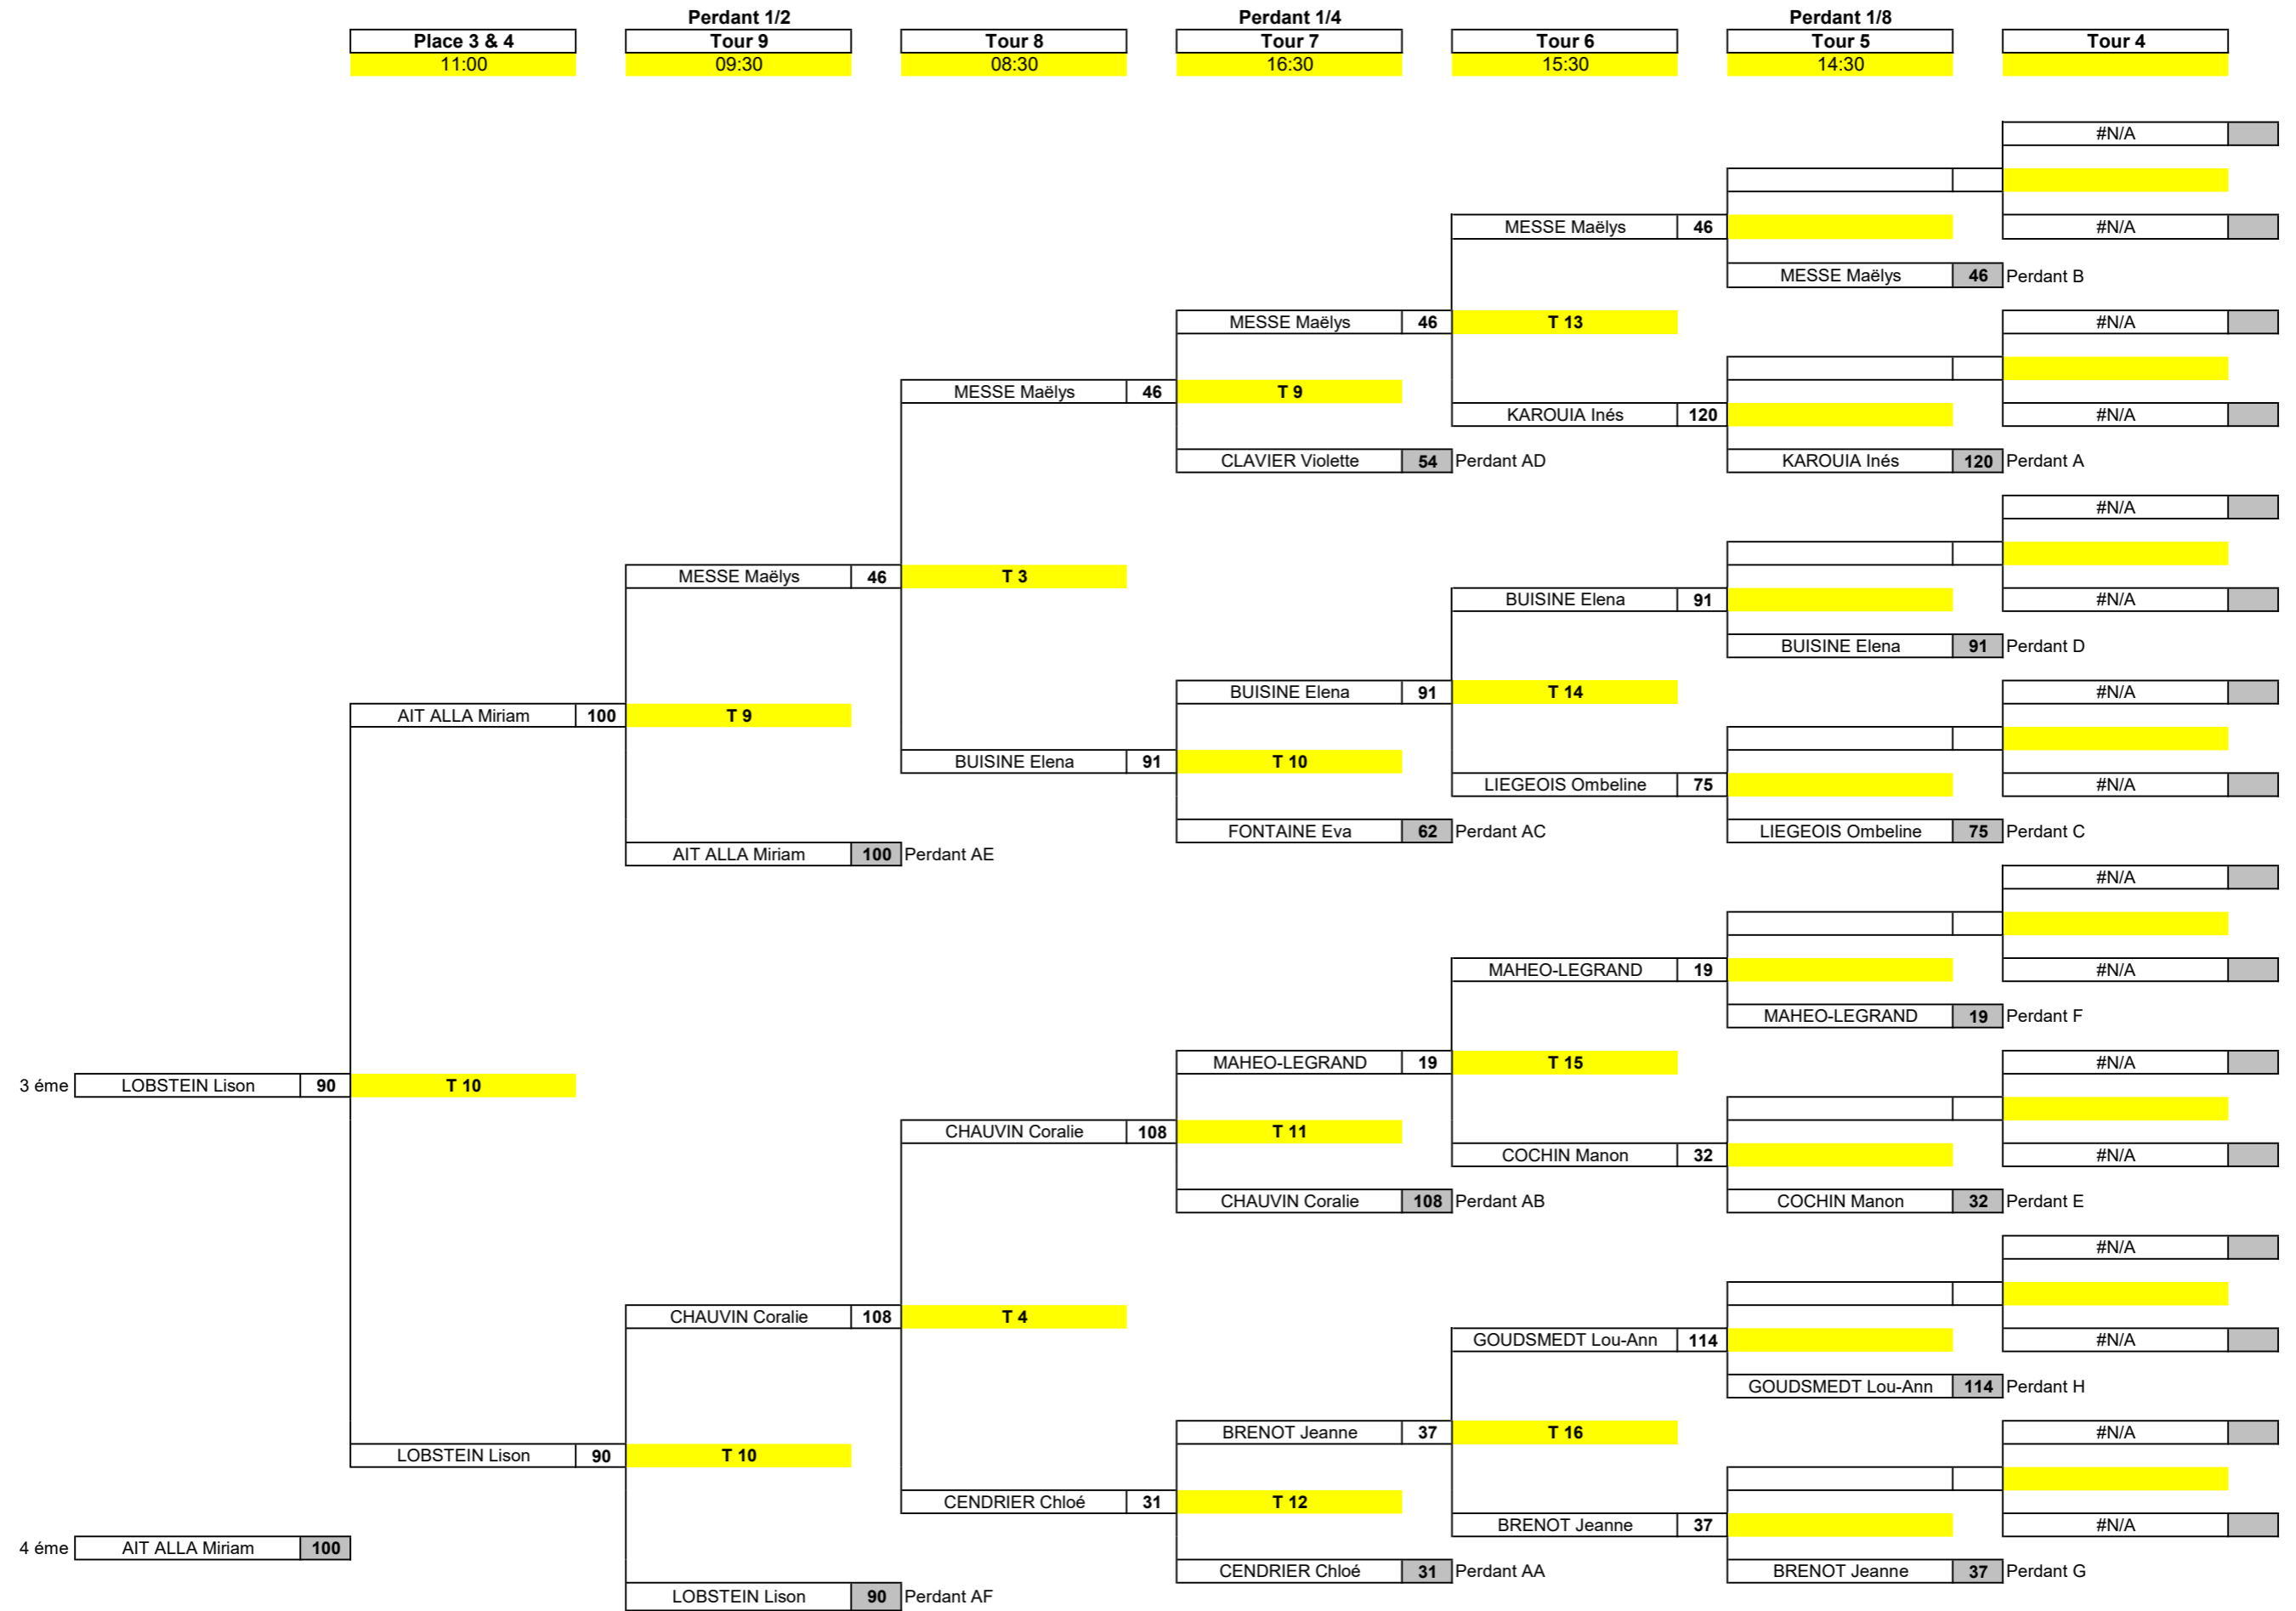

Tableau Repechage

## Tableau Principal

	1/16 11:30	1/8 13:30	1/4 15:30	1/2 08:30	Finale 10:00
1	100 AIT ALLA Miriam	100 AIT ALLA Miriam	100 AIT ALLA Miriam	100 AIT ALLA Miriam	
32		Match A			
17		T 25			
16	120 KAROUIA Inés	120 KAROUIA Inés	100 AIT ALLA Miriam		
9	31 CENDRIER Chloé	31 CENDRIER Chloé			
24		Match B			
25		T 26	31 CENDRIER Chloé		
8	46 MESSE Maëlys	46 MESSE Maëlys			
5	75 LIEGEOIS Ombeline	75 LIEGEOIS Ombeline			
28		Match C			
21		T 27	108 CHAUVIN Coralie		
12	108 CHAUVIN Coralie	108 CHAUVIN Coralie			
13	91 BUISINE Elena	91 BUISINE Elena			
20		Match D			
29		T 28	18 DOUINE Lola		
4	18 DOUINE Lola	18 DOUINE Lola			
3	62 FONTAINE Eva	62 FONTAINE Eva			
30		Match E			
19		T 29	62 FONTAINE Eva		
14	32 COCHIN Manon	32 COCHIN Manon			
11	19 MAHEO-LEGRAND	19 MAHEO-LEGRAND			
22		Match F			
27		T 30	40 LEPONT Salomé		
6	40 LEPONT Salomé	40 LEPONT Salomé			
7	37 BRENOT Jeanne	37 BRENOT Jeanne			
26		Match G			
23		T 31	54 CLAVIER Violette		
10	54 CLAVIER Violette	54 CLAVIER Violette			
15	114 GOUDSMEDT Lou-Ann	114 GOUDSMEDT Lou-Ann			
18		Match H			
31		T 32	90 LOBSTEIN Lison		
2	90 LOBSTEIN Lison	90 LOBSTEIN Lison			
				T 1	18 DOUINE Lola
				T 10	18 DOUINE Lola
				T 8	40 LEPONT Salomé 1 <sup>er</sup>
				T 2	40 LEPONT Salomé
				T 11	40 LEPONT Salomé
				T 12	90 LOBSTEIN Lison
					18 DOUINE Lola 2 <sup>ème</sup>