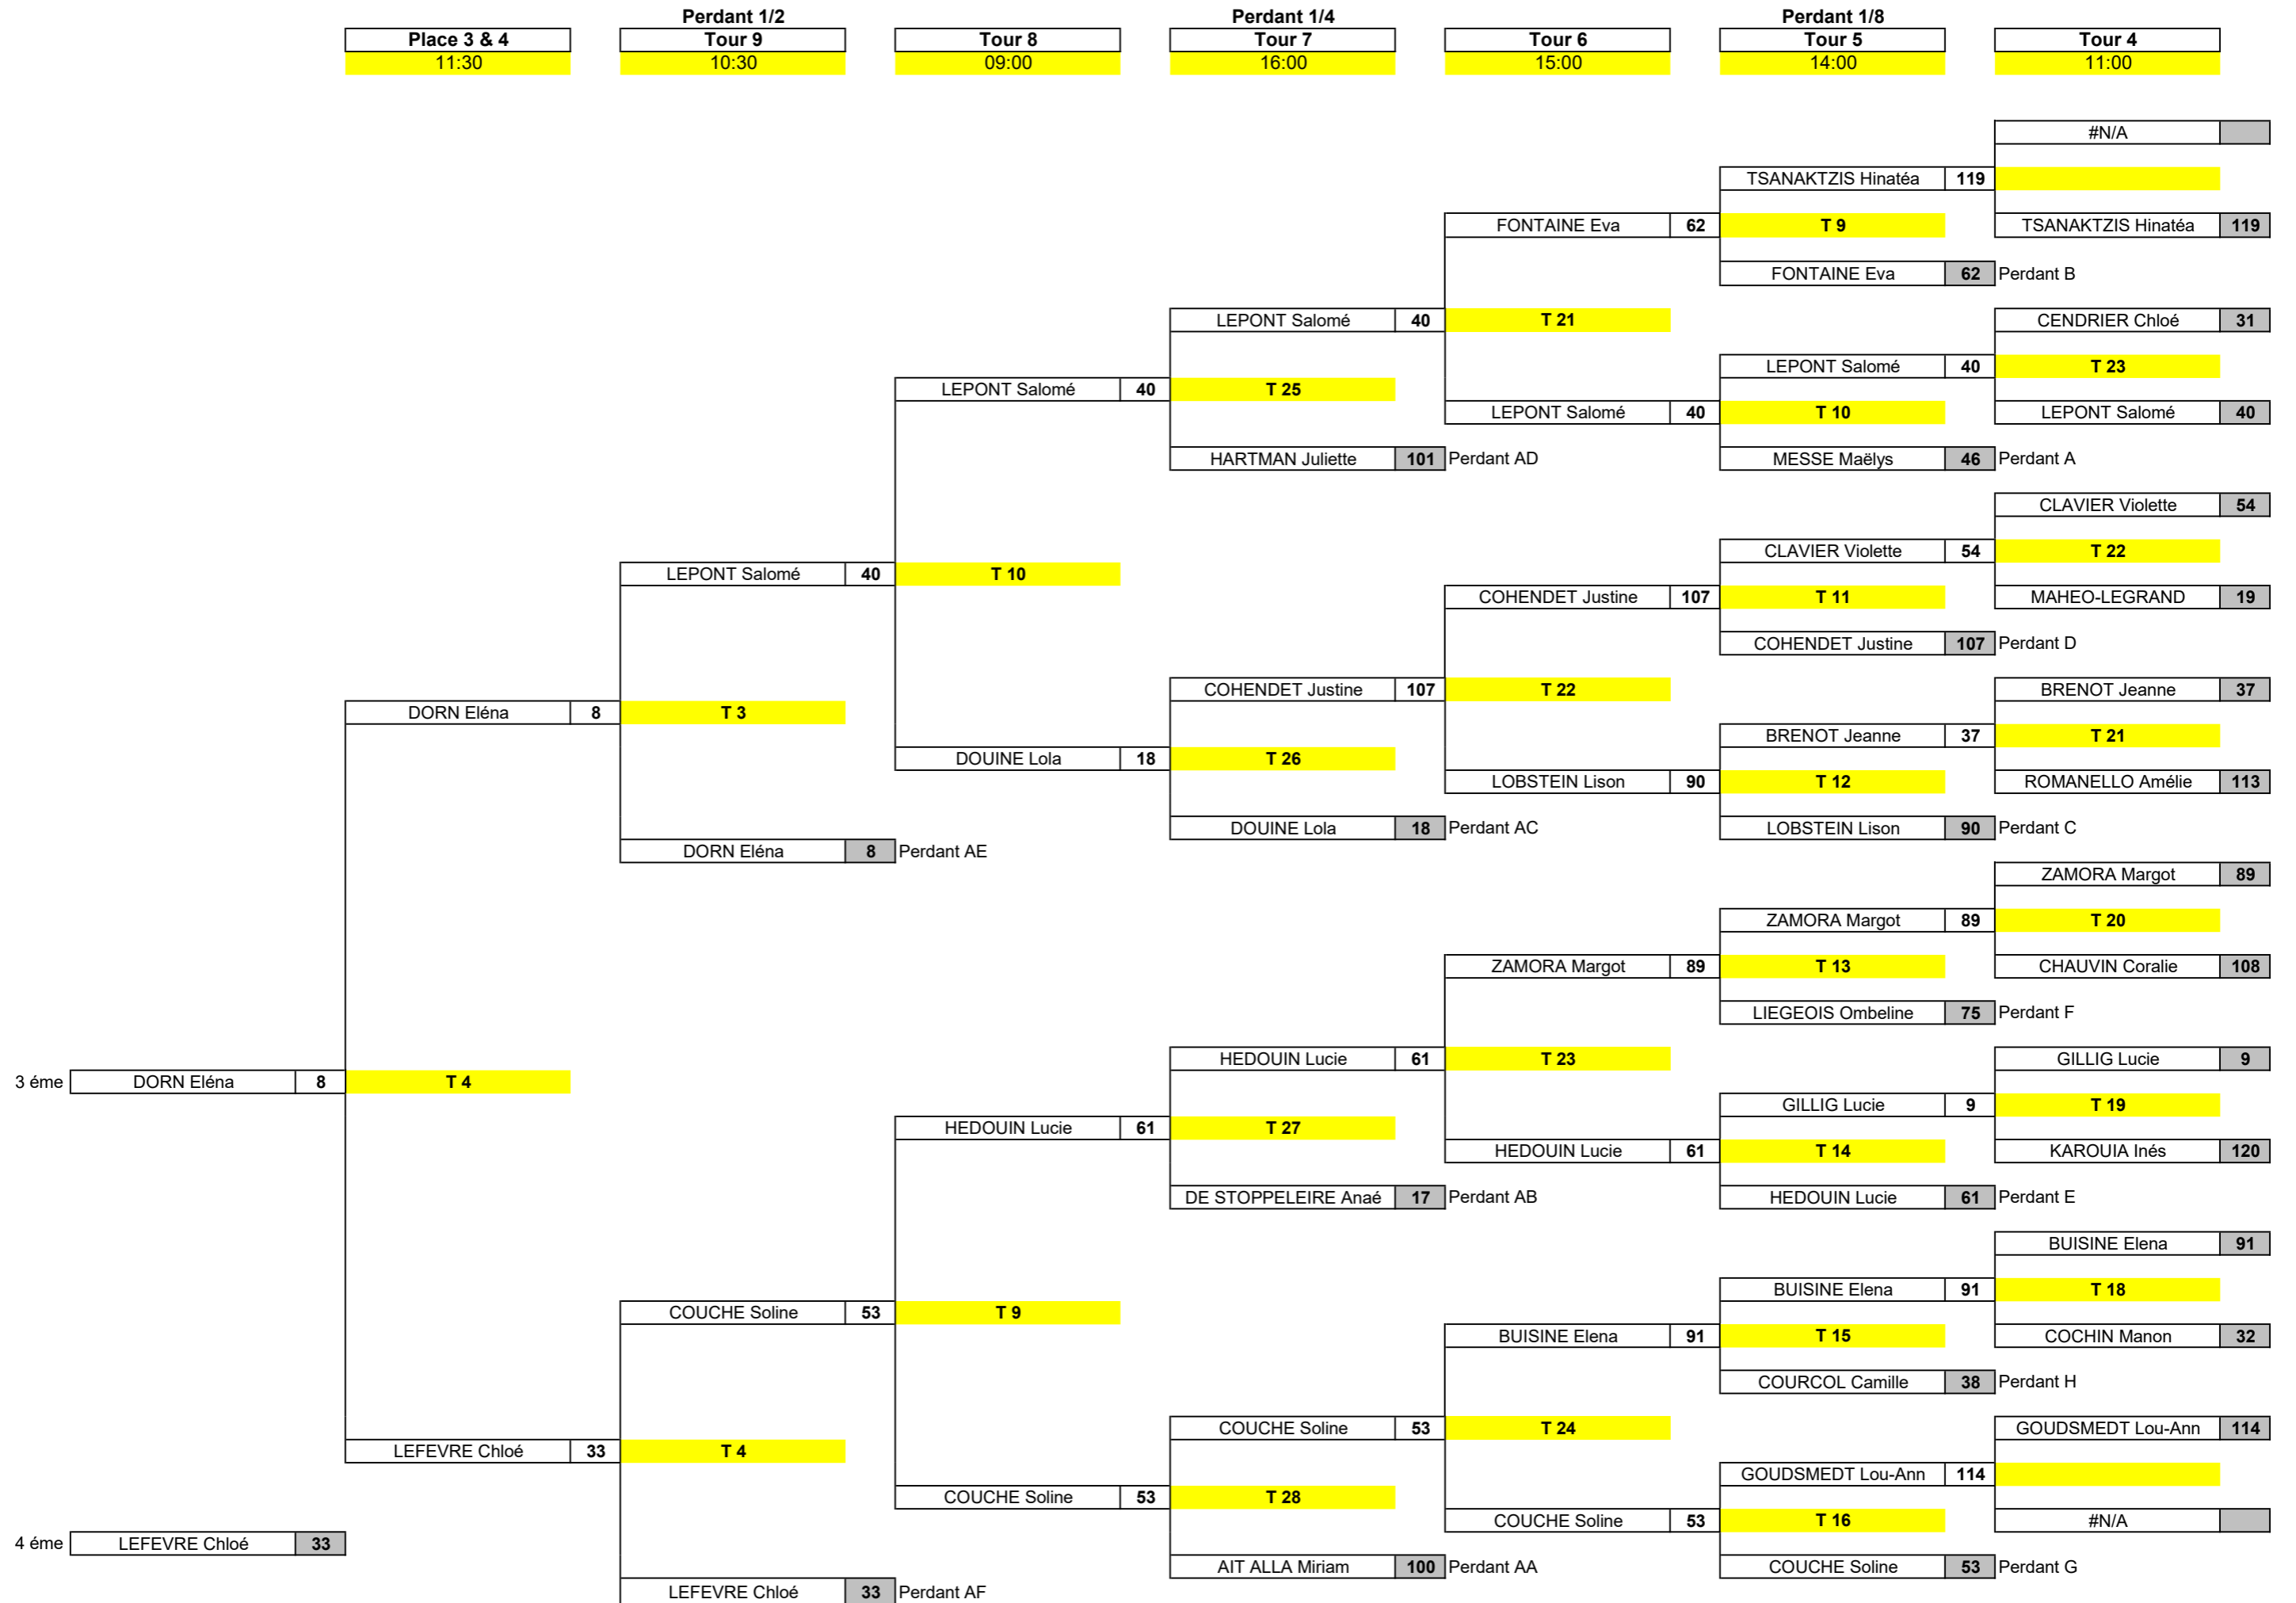

Tableau F Poussines Benjamines 1 Filles 2008

Tableau Repechage

et après

Tableau Principal

| | 1/16 10:00 | 1/8 13:00 | 1/4 14:30 | 1/2 09:30 | Finale 10:30 |
|----|--------------------------|--------------------------|--------------------------|--------------------------|--|
| 1 | 74 HOCHART Léana | 74 HOCHART Léana | 74 HOCHART Léana | 74 HOCHART Léana | 74 HOCHART Léana |
| 32 | | Match A | | | |
| 17 | 119 TSANAKTZIS Hinatéa | 20 | 74 HOCHART Léana | | |
| 16 | 46 MESSE Maëlys | 46 MESSE Maëlys | Match AA | | |
| 9 | 62 FONTAINE Eva | 62 FONTAINE Eva | T26 | 74 HOCHART Léana | |
| 24 | 31 CENDRIER Chloé | Match B | | | |
| 25 | 40 LEPONT Salomé | 21 | 100 AIT ALLA Miriam | | |
| 8 | 100 AIT ALLA Miriam | 100 AIT ALLA Miriam | Match AE | | |
| 5 | 17 DE STOPPELEIRE Anaé | 17 DE STOPPELEIRE Anaé | | T 3 | 74 HOCHART Léana |
| 28 | 54 CLAVIER Violette | Match C | | | |
| 21 | 19 MAHEO-LEGRAND | 22 | 17 DE STOPPELEIRE Anaé | | |
| 12 | 90 LOBSTEIN Lison | 90 LOBSTEIN Lison | Match AB | | |
| 13 | 107 COHENDET Justine | 107 COHENDET Justine | T25 | 8 DORN Eléna | |
| 20 | 37 BRENOT Jeanne | Match D | | | |
| 29 | 113 ROMANELLO Amélie | 23 | 8 DORN Eléna | | |
| 4 | 8 DORN Eléna | 8 DORN Eléna | | | |
| 3 | 61 HEDOUIN Lucie | 61 HEDOUIN Lucie | | | T 9 |
| 30 | 89 ZAMORA Margot | Match E | | | 45 BALCOU-MULLER Malenka 1 ^{er} |
| 19 | 108 CHAUVIN Coralie | 24 | 18 DOUINE Lola | | |
| 14 | 18 DOUINE Lola | 18 DOUINE Lola | Match AC | | |
| 11 | 9 GILLIG Lucie | 9 GILLIG Lucie | T24 | 45 BALCOU-MULLER Malenka | |
| 22 | 75 LIEGEOIS Ombeline | 75 LIEGEOIS Ombeline | Match F | | |
| 27 | 120 KAROUIA Inés | 25 | 45 BALCOU-MULLER Malenka | | |
| 6 | 45 BALCOU-MULLER Malenka | 45 BALCOU-MULLER Malenka | Match AF | | |
| 7 | 101 HARTMAN Juliette | 101 HARTMAN Juliette | | T 4 | 45 BALCOU-MULLER Malenka |
| 26 | 91 BUISINE Elena | Match G | | | 74 HOCHART Léana 2 ^{ème} |
| 23 | 32 COCHIN Manon | T26 | 101 HARTMAN Juliette | | |
| 10 | 53 COUCHE Soline | 53 COUCHE Soline | Match AD | | |
| 15 | 38 COURCOL Camille | 38 COURCOL Camille | T23 | 33 LEFEVRE Chloé | |
| 18 | 114 GOUDSMEDT Lou-Ann | Match H | | | |
| 31 | | T27 | 33 LEFEVRE Chloé | | |
| 2 | 33 LEFEVRE Chloé | 33 LEFEVRE Chloé | | | |