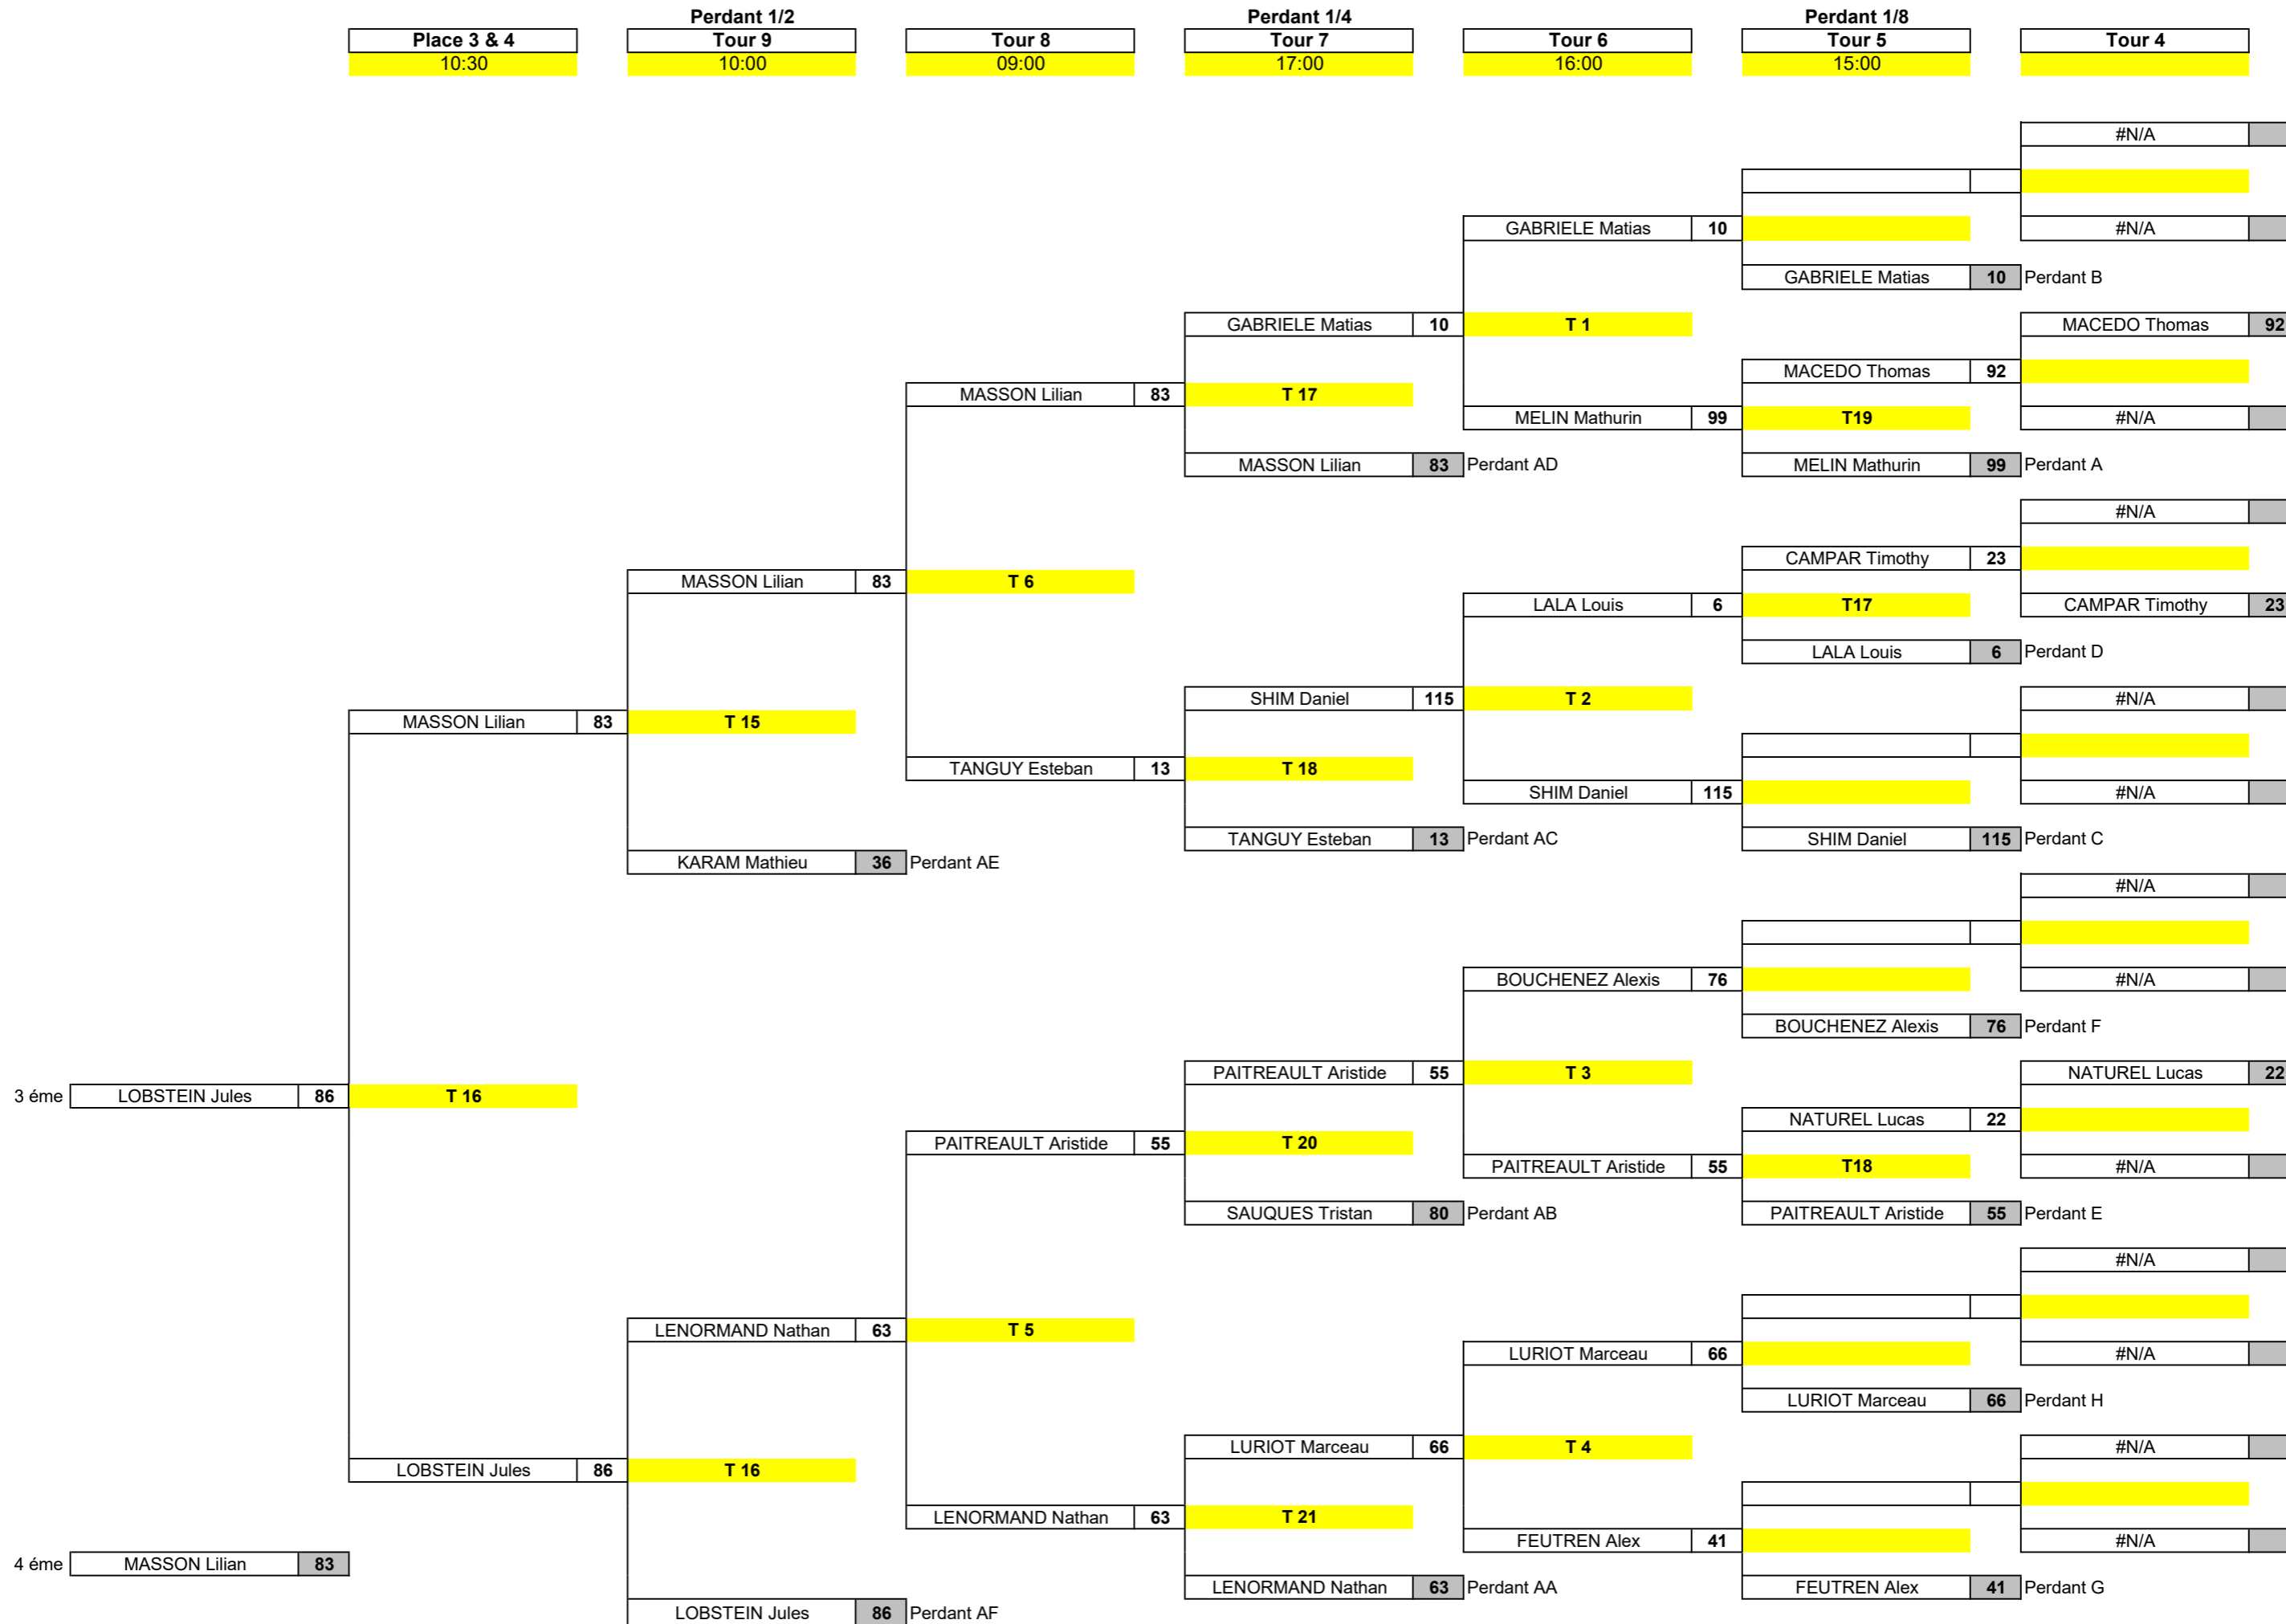

Tableau Repechage

Tableau Principal

	1/16 13:00	1/8 14:00	1/4 16:00	1/2 09:00	Finale 11:30
1	36 KARAM Mathieu				
32		36 KARAM Mathieu			
		Match A			
		T 1	36 KARAM Mathieu		
17					
		Match AA			
16	99 MELIN Mathurin	99 MELIN Mathurin			
			T 8	36 KARAM Mathieu	
9	10 GABRIELE Matias				
	T 17	10 GABRIELE Matias			
24	92 MACEDO Thomas				
		Match B			
		T 2	63 LENORMAND Nathan		
25					
		Match AE			
8	63 LENORMAND Nathan	63 LENORMAND Nathan			
				T 7	103 NGUYEN Alexandre
5	80 SAUQUES Tristan				
		80 SAUQUES Tristan			
28					
		Match C			
		T 3	80 SAUQUES Tristan		
21	23 CAMPAR Timothy				
	T 18	115 SHIM Daniel			
12	115 SHIM Daniel				
		Match AB			
			T 7	103 NGUYEN Alexandre	
13	6 LALA Louis				
		6 LALA Louis			
20					
		Match D			
		T 4	103 NGUYEN Alexandre		
29					
		103 NGUYEN Alexandre			
4	103 NGUYEN Alexandre				
					T 8
					103 NGUYEN Alexandre 1 ^{er}
3	86 LOBSTEIN Jules				
		86 LOBSTEIN Jules			
30					
		Match E			
		T 5	86 LOBSTEIN Jules		
19					
		55 PAITREULT Aristide			
14	55 PAITREULT Aristide				
		Match AC			
			T 6	86 LOBSTEIN Jules	
11	13 TANGUY Esteban				
	T 19	13 TANGUY Esteban			
22	22 NATUREL Lucas				
		Match F			
		T 6	13 TANGUY Esteban		
27					
		76 BOUCHENEZ Alexis			
6	76 BOUCHENEZ Alexis				
		Match AF			
				T 8	70 DESCAMPS Corentin
7	83 MASSON Lilian				
		83 MASSON Lilian			
26					
		Match G			
		T 7	83 MASSON Lilian		
23					
		41 FEUTREN Alex			
10	41 FEUTREN Alex				
		Match AD			
			T 5	70 DESCAMPS Corentin	
15	66 LURIOT Marceau				
		66 LURIOT Marceau			
18					
		Match H			
		T 8	70 DESCAMPS Corentin		
31					
		70 DESCAMPS Corentin			
2	70 DESCAMPS Corentin				
					70 DESCAMPS Corentin 2 ^{ème}