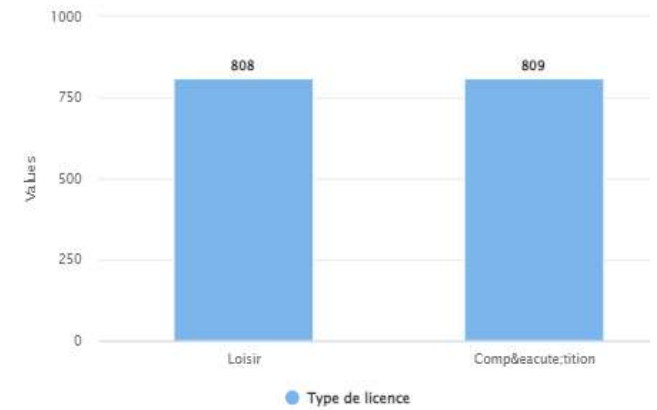

STATISTIQUES DES LICENCIÉS DU CD93TT AU 01 / 12 / 2022 À 12H00

SEINE-SAINT-DENIS		Compétitions			Loisirs			Total au 01/12/2022		
		2022/2023	2021/2022	Différence	2022/2023	2021/2022	Différence	2022/2023	2021/2022	Différence
08930001	AUBERVILLIERS CMTT	15	21	-6	0	0	0	15	21	-6
08930003	GAGNY USM	15	29	-14	36	23	13	51	52	-1
08930009	ROSNY S/BOIS MARNAUDES TT	6	9	-3	18	24	-6	24	33	-9
08930059	AULNAYSIENS AP	12	8	4	0	6	-6	12	14	-2
08930113	VILLEMOMBLE SPTT	66	65	1	75	54	21	141	119	22
08930148	ROMAINVILLOIS TT	13	12	1	21	15	6	34	27	7
08930185	ROSNY JA	37	42	-5	43	37	6	80	79	1
08930368	PANTIN CMS	35	38	-3	0	24	-24	35	62	-27
08930430	LIVRY-GARGAN EP	40	46	-6	61	60	1	101	106	-5
08930452	PAVILLONNAIS SE	31	34	-3	20	28	-8	51	62	-11
08930490	BOBIGNY AC	55	73	-18	0	4	-4	55	77	-22
08930598	VILLEPINTE STTT	38	28	10	5	21	-16	43	49	-6
08930610	NOISY LE GRAND CSTT	71	102	-31	175	139	36	246	241	5
08930928	NEUILLY SUR MARNE TT	42	49	-7	70	48	22	112	97	15
08931011	BOURGETIN CTT	47	61	-14	42	32	10	89	93	-4
08931032	STAINS ES - PIERREFITTE AS	17	20	-3	13	4	9	30	24	6
08931057	DRANCY JA	63	63	0	71	46	25	134	109	25
08931313	GERVAISIENNE EPPG	11	23	-12	0	6	-6	11	29	-18
08931320	LES LILAS TT	28	32	-4	0	0	0	28	32	-4
08931358	MONTREUIL ES	68	84	-16	35	2	33	103	86	17
08931463	ALSTOM SSA	5	4	1	0	0	0	5	4	1
08931464	EPINAY S/SEINE CSME TT	6	3	3	0	0	0	6	3	3
08931465	AUDONNIENNE USMA TT	8	6	2	6	7	-1	14	13	1
08931466	SAINT-DENIS TT93	80	117	-37	117	85	32	197	202	-5
Total au 01 / 12 / 2022		809	969	-160	808	665	143	1617	1634	-17

Répartition des sexes en % Seine-Saint-Denis

Répartition des catégories en % Seine-Saint-Denis

Répartition par type de licences en % Seine-Saint-Denis