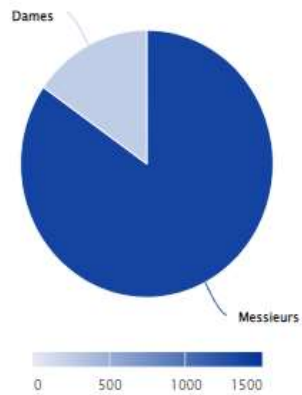

Répartition des catégories en % Seine-Saint-Denis