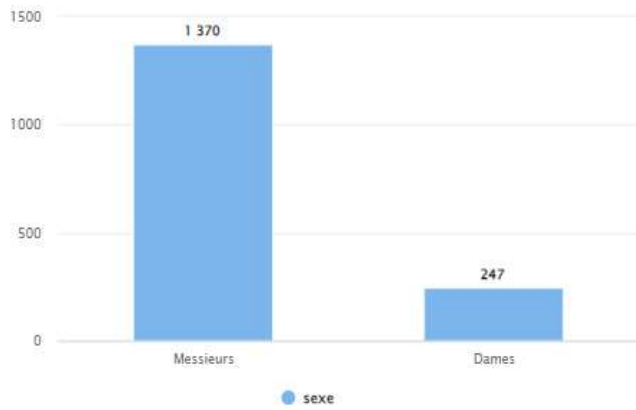

STATISTIQUES DES LICENCIÉS DU CD93TT AU 01 / 12 / 2022 À 12H00

SEINE-SAINT-DENIS		Compétitions			Loisirs			Total au 01/12/2022		
		2022/2023	2021/2022	Différence	2022/2023	2021/2022	Différence	2022/2023	2021/2022	Différence
08930001	AUBERVILLIERS CMTT	15	21	-6	0	0	0	15	21	-6
08930003	GAGNY USM	15	29	-14	36	23	13	51	52	-1
08930009	ROSNY S/BOIS MARNAUDES TT	6	9	-3	18	24	-6	24	33	-9
08930059	AULNAYSIENS AP	12	8	4	0	6	-6	12	14	-2
08930113	VILLEMOMBLE SPTT	66	65	1	75	54	21	141	119	22
08930148	ROMAINVILLOIS TT	13	12	1	21	15	6	34	27	7
08930185	ROSNY JA	37	42	-5	43	37	6	80	79	1
08930368	PANTIN CMS	35	38	-3	0	24	-24	35	62	-27
08930430	LIVRY-GARGAN EP	40	46	-6	61	60	1	101	106	-5
08930452	PAVILLONNAIS SE	31	34	-3	20	28	-8	51	62	-11
08930490	BOBIGNY AC	55	73	-18	0	4	-4	55	77	-22
08930598	VILLEPINTE STTT	38	28	10	5	21	-16	43	49	-6
08930610	NOISY LE GRAND CSTT	71	102	-31	175	139	36	246	241	5
08930928	NEUILLY SUR MARNE TT	42	49	-7	70	48	22	112	97	15
08931011	BOURGETIN CTT	47	61	-14	42	32	10	89	93	-4
08931032	STAINS ES - PIERREFITTE AS	17	20	-3	13	4	9	30	24	6
08931057	DRANCY JA	63	63	0	71	46	25	134	109	25
08931313	GERVAISIENNE EPPG	11	23	-12	0	6	-6	11	29	-18
08931320	LES LILAS TT	28	32	-4	0	0	0	28	32	-4
08931358	MONTREUIL ES	68	84	-16	35	2	33	103	86	17
08931463	ALSTOM SSA	5	4	1	0	0	0	5	4	1
08931464	EPINAY S/SEINE CSME TT	6	3	3	0	0	0	6	3	3
08931465	AUDONNIENNE USMA TT	8	6	2	6	7	-1	14	13	1
08931466	SAINT-DENIS TT93	80	117	-37	117	85	32	197	202	-5
Total au 01 / 12 / 2022		809	969	-160	808	665	143	1617	1634	-17

Répartition des sexes en % Seine-Saint-Denis

Répartition des catégories en % Seine-Saint-Denis

Répartition par type de licences en % Seine-Saint-Denis