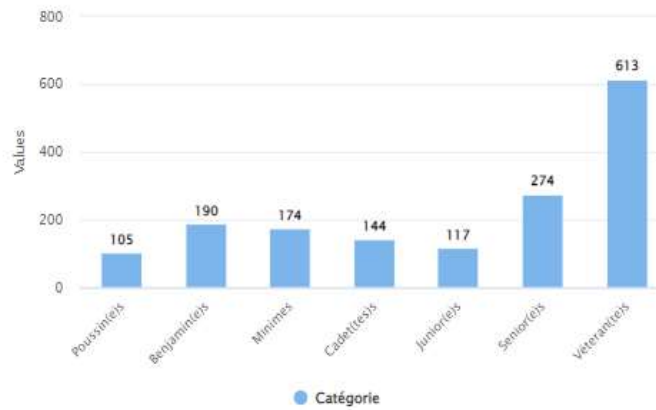

STATISTIQUES DES LICENCIÉS DU CD93TT AU 01 / 12 / 2022 À 12H00

SEINE-SAINT-DENIS		Compétitions			Loisirs			Total au 01/12/2022		
		2022/2023	2021/2022	Différence	2022/2023	2021/2022	Différence	2022/2023	2021/2022	Différence
08930001	AUBERVILLIERS CMTT	15	21	-6	0	0	0	15	21	-6
08930003	GAGNY USM	15	29	-14	36	23	13	51	52	-1
08930009	ROSNY S/BOIS MARNAUDES TT	6	9	-3	18	24	-6	24	33	-9
08930059	AULNAYSIENS AP	12	8	4	0	6	-6	12	14	-2
08930113	VILLEMOMBLE SPTT	66	65	1	75	54	21	141	119	22
08930148	ROMAINVILLOIS TT	13	12	1	21	15	6	34	27	7
08930185	ROSNY JA	37	42	-5	43	37	6	80	79	1
08930368	PANTIN CMS	35	38	-3	0	24	-24	35	62	-27
08930430	LIVRY-GARGAN EP	40	46	-6	61	60	1	101	106	-5
08930452	PAVILLONNAIS SE	31	34	-3	20	28	-8	51	62	-11
08930490	BOBIGNY AC	55	73	-18	0	4	-4	55	77	-22
08930598	VILLEPINTE STTT	38	28	10	5	21	-16	43	49	-6
08930610	NOISY LE GRAND CSTT	71	102	-31	175	139	36	246	241	5
08930928	NEUILLY SUR MARNE TT	42	49	-7	70	48	22	112	97	15
08931011	BOURGETIN CTT	47	61	-14	42	32	10	89	93	-4
08931032	STAINS ES - PIERREFITTE AS	17	20	-3	13	4	9	30	24	6
08931057	DRANCY JA	63	63	0	71	46	25	134	109	25
08931313	GERVAISIENNE EPPG	11	23	-12	0	6	-6	11	29	-18
08931320	LES LILAS TT	28	32	-4	0	0	0	28	32	-4
08931358	MONTREUIL ES	68	84	-16	35	2	33	103	86	17
08931463	ALSTOM SSA	5	4	1	0	0	0	5	4	1
08931464	EPINAY S/SEINE CSME TT	6	3	3	0	0	0	6	3	3
08931465	AUDONNIENNE USMA TT	8	6	2	6	7	-1	14	13	1
08931466	SAINT-DENIS TT93	80	117	-37	117	85	32	197	202	-5
Total au 01 / 12 / 2022		809	969	-160	808	665	143	1617	1634	-17

Répartition des sexes en % Seine-Saint-Denis

Répartition des catégories en % Seine-Saint-Denis

Répartition par type de licences en % Seine-Saint-Denis