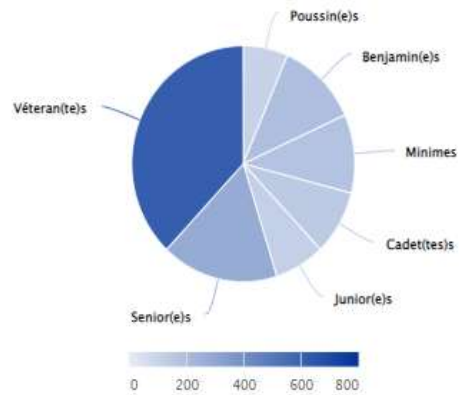

STATISTIQUES DES LICENCIÉS DU CD93TT AU 01 / 12 / 2022 À 12H00

SEINE-SAINT-DENIS		Compétitions			Loisirs			Total au 01/12/2022		
		2022/2023	2021/2022	Différence	2022/2023	2021/2022	Différence	2022/2023	2021/2022	Différence
08930001	AUBERVILLIERS CMTT	15	21	-6	0	0	0	15	21	-6
08930003	GAGNY USM	15	29	-14	36	23	13	51	52	-1
08930009	ROSNY S/BOIS MARNAUDES TT	6	9	-3	18	24	-6	24	33	-9
08930059	AULNAYSIENS AP	12	8	4	0	6	-6	12	14	-2
08930113	VILLEMOMBLE SPTT	66	65	1	75	54	21	141	119	22
08930148	ROMAINVILLOIS TT	13	12	1	21	15	6	34	27	7
08930185	ROSNY JA	37	42	-5	43	37	6	80	79	1
08930368	PANTIN CMS	35	38	-3	0	24	-24	35	62	-27
08930430	LIVRY-GARGAN EP	40	46	-6	61	60	1	101	106	-5
08930452	PAVILLONNAIS SE	31	34	-3	20	28	-8	51	62	-11
08930490	BOBIGNY AC	55	73	-18	0	4	-4	55	77	-22
08930598	VILLEPINTE STTT	38	28	10	5	21	-16	43	49	-6
08930610	NOISY LE GRAND CSTT	71	102	-31	175	139	36	246	241	5
08930928	NEUILLY SUR MARNE TT	42	49	-7	70	48	22	112	97	15
08931011	BOURGETIN CTT	47	61	-14	42	32	10	89	93	-4
08931032	STAINS ES - PIERREFITTE AS	17	20	-3	13	4	9	30	24	6
08931057	DRANCY JA	63	63	0	71	46	25	134	109	25
08931313	GERVAISIENNE EPPG	11	23	-12	0	6	-6	11	29	-18
08931320	LES LILAS TT	28	32	-4	0	0	0	28	32	-4
08931358	MONTREUIL ES	68	84	-16	35	2	33	103	86	17
08931463	ALSTOM SSA	5	4	1	0	0	0	5	4	1
08931464	EPINAY S/SEINE CSME TT	6	3	3	0	0	0	6	3	3
08931465	AUDONNIENNE USMA TT	8	6	2	6	7	-1	14	13	1
08931466	SAINT-DENIS TT93	80	117	-37	117	85	32	197	202	-5
Total au 01 / 12 / 2022		809	969	-160	808	665	143	1617	1634	-17

Répartition des sexes en % Seine-Saint-Denis

Répartition des catégories en % Seine-Saint-Denis

Répartition par type de licences en % Seine-Saint-Denis