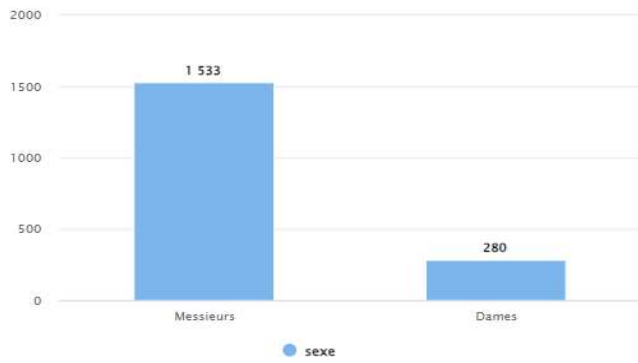

STATISTIQUES DES LICENCIÉS DU CD93TT AU 30 / 11 / 2023

SEINE-SAINT-DENIS		Compétitions			Loisirs			Total au 30/11/2023		
		2023/2024	2022/2023	Différence	2023/2024	2022/2023	Différence	2023/2024	2022/2023	Différence
08930001	AUBERVILLIERS CMTT	18	20	-2	24	5	19	42	25	17
08930003	GAGNY USM	15	21	-6	27	34	-7	42	55	-13
08930009	ROSNY S/BOIS MARNAUDES TT	8	8	0	15	17	-2	23	25	-2
08930059	AULNAYSIENS AP	10	13	-3	0	3	-3	10	16	-6
08930113	VILLEMOMBLE SPTT	56	68	-12	98	80	18	154	148	6
08930148	ROMAINVILLOIS TT	16	17	-1	0	22	-22	16	39	-23
08930185	ROSNY JA	39	37	2	58	46	12	97	83	14
08930430	LIVRY-GARGAN EP	58	44	14	53	60	-7	111	104	7
08930452	PAVILLONNAIS SE	32	36	-4	27	19	8	59	55	4
08930490	BOBIGNY AC	15	72	-57	0	0	0	15	72	-57
08930598	VILLEPINTE STTT	35	42	-7	11	5	6	46	49	-3
08930610	NOISY LE GRAND CSTT	82	94	-12	165	172	-7	247	266	-19
08930928	NEUILLY SUR MARNE TT	49	53	-4	105	72	33	154	127	27
08931011	BOURGETIN CTT	54	63	-9	37	37	0	91	100	-9
08931032	STAINS ES - PIERREFITTE AS	22	23	-1	10	9	1	32	32	0
08931057	DRANCY JA	80	71	9	77	70	7	157	142	15
08931313	GERVAISIENNE EPPG	26	22	4	17	7	10	43	30	13
08931320	LES LILAS TT	30	32	-2	0	0	0	30	32	-2
08931358	MONTREUIL ES	68	78	-10	29	33	-4	97	111	-14
08931463	ALSTOM SSA	4	5	-1	1	0	1	5	5	0
08931464	EPINAY S/SEINE CSME TT	9	6	3	3	0	3	12	6	6
08931465	AUDONIENNE USMA TT	6	8	-2	24	6	18	30	14	16
08931466	SAINT-DENIS TT93	94	121	-27	120	193	-73	214	314	-100
08931468	PANTIN CTT	31	41	-10	37	0	37	68	41	27
Total au 30 / 11 / 2023		857	995	-138	938	890	48	1795	1891	-96

Répartition des sexes Seine-Saint-Denis

Répartition des catégories Seine-Saint-Denis

Répartition par type de licences Seine-Saint-Denis

Répartition des sexes en % Seine-Saint-Denis

Répartition des catégories en % Seine-Saint-Denis