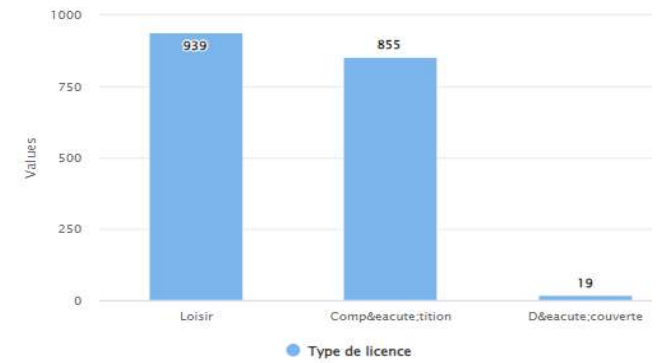

STATISTIQUES DES LICENCIÉS DU CD93TT AU 30 / 11 / 2023

SEINE-SAINT-DENIS		Compétitions			Loisirs			Total au 30/11/2023		
		2023/2024	2022/2023	Différence	2023/2024	2022/2023	Différence	2023/2024	2022/2023	Différence
08930001	AUBERVILLIERS CMTT	18	20	-2	24	5	19	42	25	17
08930003	GAGNY USM	15	21	-6	27	34	-7	42	55	-13
08930009	ROSNY S/BOIS MARNAUDES TT	8	8	0	15	17	-2	23	25	-2
08930059	AULNAYSIENS AP	10	13	-3	0	3	-3	10	16	-6
08930113	VILLEMOMBLE SPTT	56	68	-12	98	80	18	154	148	6
08930148	ROMAINVILLOIS TT	16	17	-1	0	22	-22	16	39	-23
08930185	ROSNY JA	39	37	2	58	46	12	97	83	14
08930430	LIVRY-GARGAN EP	58	44	14	53	60	-7	111	104	7
08930452	PAVILLONNAIS SE	32	36	-4	27	19	8	59	55	4
08930490	BOBIGNY AC	15	72	-57	0	0	0	15	72	-57
08930598	VILLEPINTE STTT	35	42	-7	11	5	6	46	49	-3
08930610	NOISY LE GRAND CSTT	82	94	-12	165	172	-7	247	266	-19
08930928	NEUILLY SUR MARNE TT	49	53	-4	105	72	33	154	127	27
08931011	BOURGETIN CTT	54	63	-9	37	37	0	91	100	-9
08931032	STAINS ES - PIERREFITTE AS	22	23	-1	10	9	1	32	32	0
08931057	DRANCY JA	80	71	9	77	70	7	157	142	15
08931313	GERVAISIENNE EPPG	26	22	4	17	7	10	43	30	13
08931320	LES LILAS TT	30	32	-2	0	0	0	30	32	-2
08931358	MONTREUIL ES	68	78	-10	29	33	-4	97	111	-14
08931463	ALSTOM SSA	4	5	-1	1	0	1	5	5	0
08931464	EPINAY S/SEINE CSME TT	9	6	3	3	0	3	12	6	6
08931465	AUDONIENNE USMA TT	6	8	-2	24	6	18	30	14	16
08931466	SAINT-DENIS TT93	94	121	-27	120	193	-73	214	314	-100
08931468	PANTIN CTT	31	41	-10	37	0	37	68	41	27
Total au 30 / 11 / 2023		857	995	-138	938	890	48	1795	1891	-96

Répartition des sexes Seine-Saint-Denis

Répartition des catégories Seine-Saint-Denis

Répartition par type de licences Seine-Saint-Denis

Répartition des sexes en % Seine-Saint-Denis

Répartition des catégories en % Seine-Saint-Denis