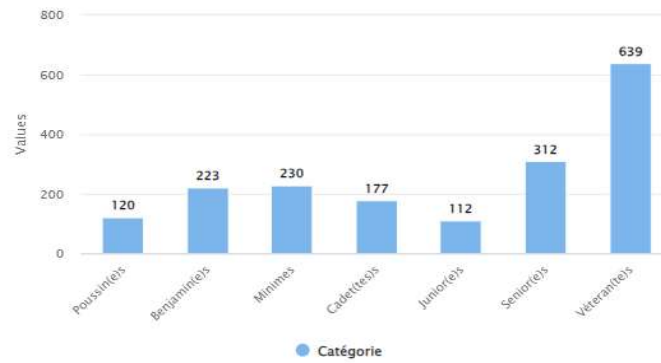

STATISTIQUES DES LICENCIÉS DU CD93TT AU 30 / 11 / 2023

SEINE-SAINT-DENIS		Compétitions			Loisirs			Total au 30/11/2023		
		2023/2024	2022/2023	Différence	2023/2024	2022/2023	Différence	2023/2024	2022/2023	Différence
08930001	AUBERVILLIERS CMTT	18	20	-2	24	5	19	42	25	17
08930003	GAGNY USM	15	21	-6	27	34	-7	42	55	-13
08930009	ROSNY S/BOIS MARNAUDES TT	8	8	0	15	17	-2	23	25	-2
08930059	AULNAYSIENS AP	10	13	-3	0	3	-3	10	16	-6
08930113	VILLEMOMBLE SPTT	56	68	-12	98	80	18	154	148	6
08930148	ROMAINVILLOIS TT	16	17	-1	0	22	-22	16	39	-23
08930185	ROSNY JA	39	37	2	58	46	12	97	83	14
08930430	LIVRY-GARGAN EP	58	44	14	53	60	-7	111	104	7
08930452	PAVILLONNAIS SE	32	36	-4	27	19	8	59	55	4
08930490	BOBIGNY AC	15	72	-57	0	0	0	15	72	-57
08930598	VILLEPINTE STTT	35	42	-7	11	5	6	46	49	-3
08930610	NOISY LE GRAND CSTT	82	94	-12	165	172	-7	247	266	-19
08930928	NEUILLY SUR MARNE TT	49	53	-4	105	72	33	154	127	27
08931011	BOURGETIN CTT	54	63	-9	37	37	0	91	100	-9
08931032	STAINS ES - PIERREFITTE AS	22	23	-1	10	9	1	32	32	0
08931057	DRANCY JA	80	71	9	77	70	7	157	142	15
08931313	GERVAISIENNE EPPG	26	22	4	17	7	10	43	30	13
08931320	LES LILAS TT	30	32	-2	0	0	0	30	32	-2
08931358	MONTREUIL ES	68	78	-10	29	33	-4	97	111	-14
08931463	ALSTOM SSA	4	5	-1	1	0	1	5	5	0
08931464	EPINAY S/SEINE CSME TT	9	6	3	3	0	3	12	6	6
08931465	AUDONIENNE USMA TT	6	8	-2	24	6	18	30	14	16
08931466	SAINT-DENIS TT93	94	121	-27	120	193	-73	214	314	-100
08931468	PANTIN CTT	31	41	-10	37	0	37	68	41	27
Total au 30 / 11 / 2023		857	995	-138	938	890	48	1795	1891	-96

Répartition des sexes Seine-Saint-Denis

Répartition des catégories Seine-Saint-Denis

Répartition par type de licences Seine-Saint-Denis

Répartition des sexes en % Seine-Saint-Denis

Répartition des catégories en % Seine-Saint-Denis