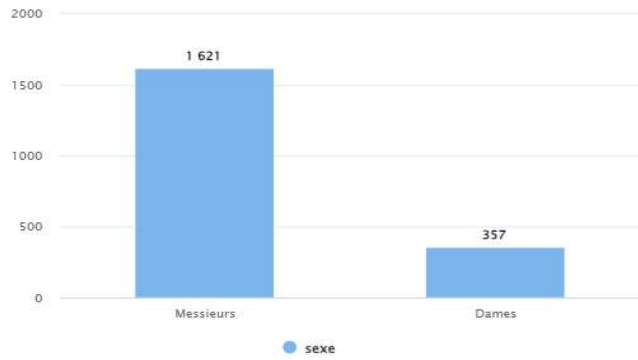

STATISTIQUES DES LICENCIÉS DU CD93TT AU 31 / 12 / 2023

SEINE-SAINT-DENIS		Compétitions			Loisirs			Total au 31/12/2023		
		2023/2024	2022/2023	Différence	2023/2024	2022/2023	Différence	2023/2024	2022/2023	Différence
08930001	AUBERVILLIERS CMTT	19	20	-1	26	5	21	45	25	20
08930003	GAGNY USM	17	21	-4	27	34	-7	44	55	-11
08930009	ROSNY S/BOIS MARNAUDES TT	8	8	0	16	17	-1	24	25	-1
08930059	AULNAYSIENS AP	10	13	-3	0	3	-3	10	16	-6
08930113	VILLEMOMBLE SPTT	57	68	-11	98	80	18	155	148	7
08930148	ROMAINVILLOIS TT	16	17	-1	0	22	-22	16	39	-23
08930185	ROSNY JA	39	37	2	60	46	14	99	83	16
08930430	LIVRY-GARGAN EP	60	44	16	56	60	-4	116	104	12
08930452	PAVILLONNAIS SE	36	36	0	30	19	11	66	55	11
08930490	BOBIGNY AC	16	72	-56	1	0	1	17	72	-55
08930598	VILLEPINTE STTT	36	42	-6	17	5	12	53	49	4
08930610	NOISY LE GRAND CSTT	98	94	4	167	172	-5	265	266	-1
08930928	NEUILLY SUR MARNE TT	61	53	8	108	72	36	169	127	42
08931011	BOURGETIN CTT	60	63	-3	37	37	0	97	100	-3
08931032	STAINS ES - PIERREFITTE AS	23	23	0	11	9	2	34	32	2
08931057	DRANCY JA	87	71	16	90	70	20	177	142	35
08931313	GERVAISIENNE EPPG	29	22	7	18	7	11	47	30	17
08931320	LES LILAS TT	30	32	-2	0	0	0	30	32	-2
08931358	MONTREUIL ES	90	78	12	34	33	1	124	111	13
08931463	ALSTOM SSA	4	5	-1	1	0	1	5	5	0
08931464	EPINAY S/SEINE CSME TT	10	6	4	4	0	4	14	6	8
08931465	AUDONIENNE USMA TT	6	8	-2	24	6	18	30	14	16
08931466	SAINT-DENIS TT93	112	121	-9	220	193	27	332	314	18
08931468	PANTIN CTT	33	41	-8	41	0	41	74	41	33
Total au 31 / 12 / 2023		957	995	-38	1086	890	196	2043	1891	152

Répartition des sexes Seine-Saint-Denis

Répartition des catégories Seine-Saint-Denis

Répartition par type de licences Seine-Saint-Denis

Répartition des sexes en % Seine-Saint-Denis

Répartition des catégories en % Seine-Saint-Denis