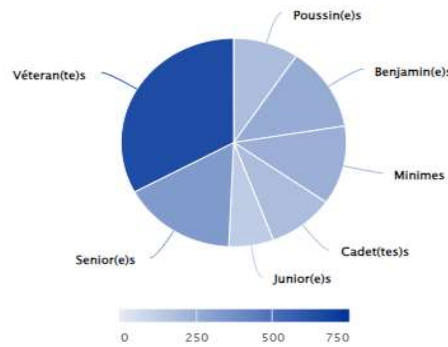

STATISTIQUES DES LICENCIÉS DU CD93TT AU 31 / 12 / 2023

SEINE-SAINT-DENIS		Compétitions			Loisirs			Total au 31/12/2023		
		2023/2024	2022/2023	Différence	2023/2024	2022/2023	Différence	2023/2024	2022/2023	Différence
08930001	AUBERVILLIERS CMTT	19	20	-1	26	5	21	45	25	20
08930003	GAGNY USM	17	21	-4	27	34	-7	44	55	-11
08930009	ROSNY S/BOIS MARNAUDES TT	8	8	0	16	17	-1	24	25	-1
08930059	AULNAYSIENS AP	10	13	-3	0	3	-3	10	16	-6
08930113	VILLEMOMBLE SPTT	57	68	-11	98	80	18	155	148	7
08930148	ROMAINVILLOIS TT	16	17	-1	0	22	-22	16	39	-23
08930185	ROSNY JA	39	37	2	60	46	14	99	83	16
08930430	LIVRY-GARGAN EP	60	44	16	56	60	-4	116	104	12
08930452	PAVILLONNAIS SE	36	36	0	30	19	11	66	55	11
08930490	BOBIGNY AC	16	72	-56	1	0	1	17	72	-55
08930598	VILLEPINTE STTT	36	42	-6	17	5	12	53	49	4
08930610	NOISY LE GRAND CSTT	98	94	4	167	172	-5	265	266	-1
08930928	NEUILLY SUR MARNE TT	61	53	8	108	72	36	169	127	42
08931011	BOURGETIN CTT	60	63	-3	37	37	0	97	100	-3
08931032	STAINS ES - PIERREFITTE AS	23	23	0	11	9	2	34	32	2
08931057	DRANCY JA	87	71	16	90	70	20	177	142	35
08931313	GERVAISIENNE EPPG	29	22	7	18	7	11	47	30	17
08931320	LES LILAS TT	30	32	-2	0	0	0	30	32	-2
08931358	MONTREUIL ES	90	78	12	34	33	1	124	111	13
08931463	ALSTOM SSA	4	5	-1	1	0	1	5	5	0
08931464	EPINAY S/SEINE CSME TT	10	6	4	4	0	4	14	6	8
08931465	AUDONIENNE USMA TT	6	8	-2	24	6	18	30	14	16
08931466	SAINT-DENIS TT93	112	121	-9	220	193	27	332	314	18
08931468	PANTIN CTT	33	41	-8	41	0	41	74	41	33
Total au 31 / 12 / 2023		957	995	-38	1086	890	196	2043	1891	152

Répartition des sexes Seine-Saint-Denis

Répartition des catégories Seine-Saint-Denis

Répartition par type de licences Seine-Saint-Denis

Répartition des sexes en % Seine-Saint-Denis

Répartition des catégories en % Seine-Saint-Denis

Répartition par type de licences en % Seine-Saint-Denis

Pyramide des ages Seine-Saint-Denis