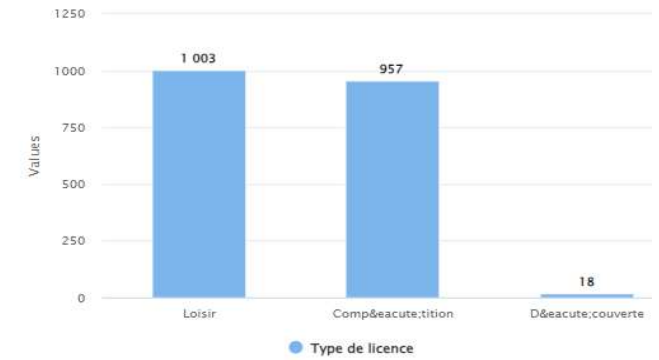

STATISTIQUES DES LICENCIÉS DU CD93TT AU 31 / 12 / 2023

SEINE-SAINT-DENIS		Compétitions			Loisirs			Total au 31/12/2023		
		2023/2024	2022/2023	Différence	2023/2024	2022/2023	Différence	2023/2024	2022/2023	Différence
08930001	AUBERVILLIERS CMTT	19	20	-1	26	5	21	45	25	20
08930003	GAGNY USM	17	21	-4	27	34	-7	44	55	-11
08930009	ROSNY S/BOIS MARNAUDES TT	8	8	0	16	17	-1	24	25	-1
08930059	AULNAYSIENS AP	10	13	-3	0	3	-3	10	16	-6
08930113	VILLEMOMBLE SPTT	57	68	-11	98	80	18	155	148	7
08930148	ROMAINVILLOIS TT	16	17	-1	0	22	-22	16	39	-23
08930185	ROSNY JA	39	37	2	60	46	14	99	83	16
08930430	LIVRY-GARGAN EP	60	44	16	56	60	-4	116	104	12
08930452	PAVILLONNAIS SE	36	36	0	30	19	11	66	55	11
08930490	BOBIGNY AC	16	72	-56	1	0	1	17	72	-55
08930598	VILLEPINTE STTT	36	42	-6	17	5	12	53	49	4
08930610	NOISY LE GRAND CSTT	98	94	4	167	172	-5	265	266	-1
08930928	NEUILLY SUR MARNE TT	61	53	8	108	72	36	169	127	42
08931011	BOURGETIN CTT	60	63	-3	37	37	0	97	100	-3
08931032	STAINS ES - PIERREFITTE AS	23	23	0	11	9	2	34	32	2
08931057	DRANCY JA	87	71	16	90	70	20	177	142	35
08931313	GERVAISIENNE EPPG	29	22	7	18	7	11	47	30	17
08931320	LES LILAS TT	30	32	-2	0	0	0	30	32	-2
08931358	MONTREUIL ES	90	78	12	34	33	1	124	111	13
08931463	ALSTOM SSA	4	5	-1	1	0	1	5	5	0
08931464	EPINAY S/SEINE CSME TT	10	6	4	4	0	4	14	6	8
08931465	AUDONIENNE USMA TT	6	8	-2	24	6	18	30	14	16
08931466	SAINT-DENIS TT93	112	121	-9	220	193	27	332	314	18
08931468	PANTIN CTT	33	41	-8	41	0	41	74	41	33
Total au 31 / 12 / 2023		957	995	-38	1086	890	196	2043	1891	152

Répartition des sexes Seine-Saint-Denis

Répartition des catégories Seine-Saint-Denis

Répartition par type de licences Seine-Saint-Denis

Répartition des sexes en % Seine-Saint-Denis

Répartition des catégories en % Seine-Saint-Denis