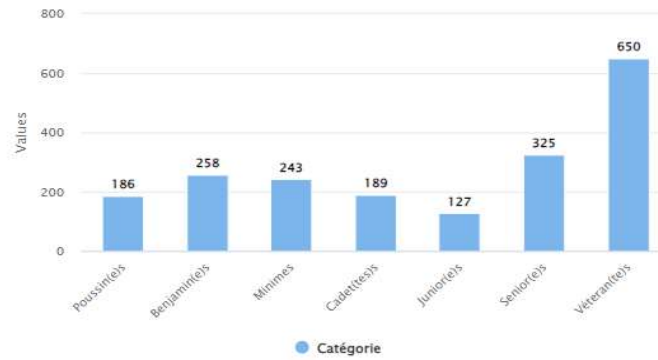

STATISTIQUES DES LICENCIÉS DU CD93TT AU 31 / 12 / 2023

SEINE-SAINT-DENIS		Compétitions			Loisirs			Total au 31/12/2023		
		2023/2024	2022/2023	Différence	2023/2024	2022/2023	Différence	2023/2024	2022/2023	Différence
08930001	AUBERVILLIERS CMTT	19	20	-1	26	5	21	45	25	20
08930003	GAGNY USM	17	21	-4	27	34	-7	44	55	-11
08930009	ROSNY S/BOIS MARNAUDES TT	8	8	0	16	17	-1	24	25	-1
08930059	AULNAYSIENS AP	10	13	-3	0	3	-3	10	16	-6
08930113	VILLEMOMBLE SPTT	57	68	-11	98	80	18	155	148	7
08930148	ROMAINVILLOIS TT	16	17	-1	0	22	-22	16	39	-23
08930185	ROSNY JA	39	37	2	60	46	14	99	83	16
08930430	LIVRY-GARGAN EP	60	44	16	56	60	-4	116	104	12
08930452	PAVILLONNAIS SE	36	36	0	30	19	11	66	55	11
08930490	BOBIGNY AC	16	72	-56	1	0	1	17	72	-55
08930598	VILLEPINTE STTT	36	42	-6	17	5	12	53	49	4
08930610	NOISY LE GRAND CSTT	98	94	4	167	172	-5	265	266	-1
08930928	NEUILLY SUR MARNE TT	61	53	8	108	72	36	169	127	42
08931011	BOURGETIN CTT	60	63	-3	37	37	0	97	100	-3
08931032	STAINS ES - PIERREFITTE AS	23	23	0	11	9	2	34	32	2
08931057	DRANCY JA	87	71	16	90	70	20	177	142	35
08931313	GERVAISIENNE EPPG	29	22	7	18	7	11	47	30	17
08931320	LES LILAS TT	30	32	-2	0	0	0	30	32	-2
08931358	MONTREUIL ES	90	78	12	34	33	1	124	111	13
08931463	ALSTOM SSA	4	5	-1	1	0	1	5	5	0
08931464	EPINAY S/SEINE CSME TT	10	6	4	4	0	4	14	6	8
08931465	AUDONIENNE USMA TT	6	8	-2	24	6	18	30	14	16
08931466	SAINT-DENIS TT93	112	121	-9	220	193	27	332	314	18
08931468	PANTIN CTT	33	41	-8	41	0	41	74	41	33
Total au 31 / 12 / 2023		957	995	-38	1086	890	196	2043	1891	152

Répartition des sexes Seine-Saint-Denis

Répartition des catégories Seine-Saint-Denis

Répartition par type de licences Seine-Saint-Denis

Répartition des sexes en % Seine-Saint-Denis

Répartition des catégories en % Seine-Saint-Denis