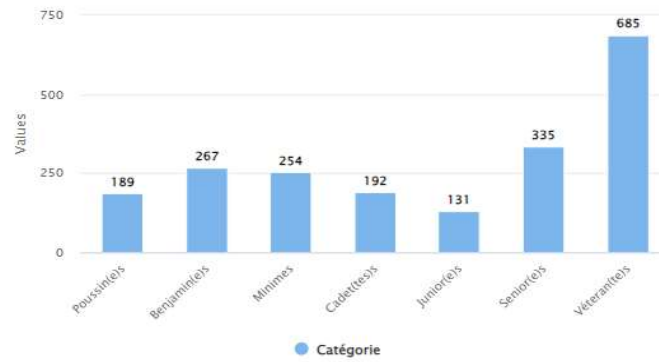

STATISTIQUES DES LICENCIÉS DU CD93TT AU 31 / 03 / 2024

SEINE-SAINT-DENIS		Compétitions			Loisirs			Total au 31/03/2024		
		2023/2024	2022/2023	Différence	2023/2024	2022/2023	Différence	2023/2024	2022/2023	Différence
08930001	AUBERVILLIERS CMTT	21	20	1	24	5	19	45	25	20
08930003	GAGNY USM	18	21	-3	25	34	-9	43	55	-12
08930009	ROSNY S/BOIS MARNAUDES TT	10	8	2	14	17	-3	24	25	-1
08930059	AULNAYSIENS AP	10	13	-3	0	3	-3	10	16	-6
08930113	VILLEMOMBLE SPTT	58	68	-10	100	80	20	158	148	10
08930148	ROMAINVILLOIS TT	16	17	-1	0	22	-22	16	39	-23
08930185	ROSNY JA	40	37	3	63	46	17	103	83	20
08930430	LIVRY-GARGAN EP	62	44	18	52	60	-8	114	104	10
08930452	PAVILLONNAIS SE	39	36	3	29	19	10	68	55	13
08930490	BOBIGNY AC	15	72	-57	1	0	1	16	72	-56
08930598	VILLEPINTE STTT	36	42	-6	17	5	12	53	49	4
08930610	NOISY LE GRAND CSTT	104	94	10	158	172	-14	262	266	-4
08930928	NEUILLY SUR MARNE TT	63	53	10	97	72	25	160	127	33
08931011	BOURGETIN CTT	62	63	-1	29	37	-8	91	100	-9
08931032	STAINS ES - PIERREFITTE AS	24	23	1	11	9	2	35	32	3
08931057	DRANCY JA	90	71	19	87	70	17	177	142	35
08931313	GERVAISIENNE EPPG	32	22	10	14	7	7	46	30	16
08931320	LES LILAS TT	32	32	0	0	0	0	32	32	0
08931358	MONTREUIL ES	90	78	12	21	33	-12	111	111	0
08931463	ALSTOM SSA	4	5	-1	1	0	1	5	5	0
08931464	EPINAY S/SEINE CSME TT	10	6	4	3	0	3	13	6	7
08931465	AUDONIENNE USMA TT	7	8	-1	24	6	18	31	14	17
08931466	SAINT-DENIS TT93	117	121	-4	227	193	34	344	314	30
08931468	PANTIN CTT	32	41	-9	39	0	39	71	41	30
Total au 31 / 03 / 2024		992	995	-3	1036	890	146	2028	1891	137

Répartition des sexes Seine-Saint-Denis

Répartition des catégories Seine-Saint-Denis

Répartition par type de licences Seine-Saint-Denis

Répartition des sexes en % Seine-Saint-Denis

Répartition des catégories en % Seine-Saint-Denis