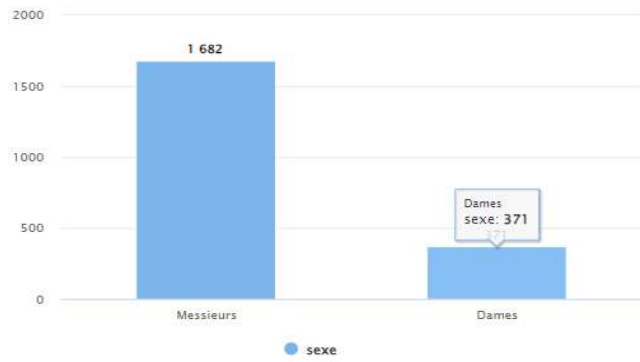

STATISTIQUES DES LICENCIÉS DU CD93TT AU 31 / 03 / 2024

SEINE-SAINT-DENIS		Compétitions			Loisirs			Total au 31/03/2024		
		2023/2024	2022/2023	Différence	2023/2024	2022/2023	Différence	2023/2024	2022/2023	Différence
08930001	AUBERVILLIERS CMTT	21	20	1	24	5	19	45	25	20
08930003	GAGNY USM	18	21	-3	25	34	-9	43	55	-12
08930009	ROSNY S/BOIS MARNAUDES TT	10	8	2	14	17	-3	24	25	-1
08930059	AULNAYSIENS AP	10	13	-3	0	3	-3	10	16	-6
08930113	VILLEMOMBLE SPTT	58	68	-10	100	80	20	158	148	10
08930148	ROMAINVILLOIS TT	16	17	-1	0	22	-22	16	39	-23
08930185	ROSNY JA	40	37	3	63	46	17	103	83	20
08930430	LIVRY-GARGAN EP	62	44	18	52	60	-8	114	104	10
08930452	PAVILLONNAIS SE	39	36	3	29	19	10	68	55	13
08930490	BOBIGNY AC	15	72	-57	1	0	1	16	72	-56
08930598	VILLEPINTE STTT	36	42	-6	17	5	12	53	49	4
08930610	NOISY LE GRAND CSTT	104	94	10	158	172	-14	262	266	-4
08930928	NEUILLY SUR MARNE TT	63	53	10	97	72	25	160	127	33
08931011	BOURGETIN CTT	62	63	-1	29	37	-8	91	100	-9
08931032	STAINS ES - PIERREFITTE AS	24	23	1	11	9	2	35	32	3
08931057	DRANCY JA	90	71	19	87	70	17	177	142	35
08931313	GERVAISIENNE EPPG	32	22	10	14	7	7	46	30	16
08931320	LES LILAS TT	32	32	0	0	0	0	32	32	0
08931358	MONTREUIL ES	90	78	12	21	33	-12	111	111	0
08931463	ALSTOM SSA	4	5	-1	1	0	1	5	5	0
08931464	EPINAY S/SEINE CSME TT	10	6	4	3	0	3	13	6	7
08931465	AUDONIENNE USMA TT	7	8	-1	24	6	18	31	14	17
08931466	SAINT-DENIS TT93	117	121	-4	227	193	34	344	314	30
08931468	PANTIN CTT	32	41	-9	39	0	39	71	41	30
Total au 31 / 03 / 2024		992	995	-3	1036	890	146	2028	1891	137

Répartition des sexes Seine-Saint-Denis

Répartition des catégories Seine-Saint-Denis

Répartition par type de licences Seine-Saint-Denis

Répartition des sexes en % Seine-Saint-Denis

Répartition des catégories en % Seine-Saint-Denis