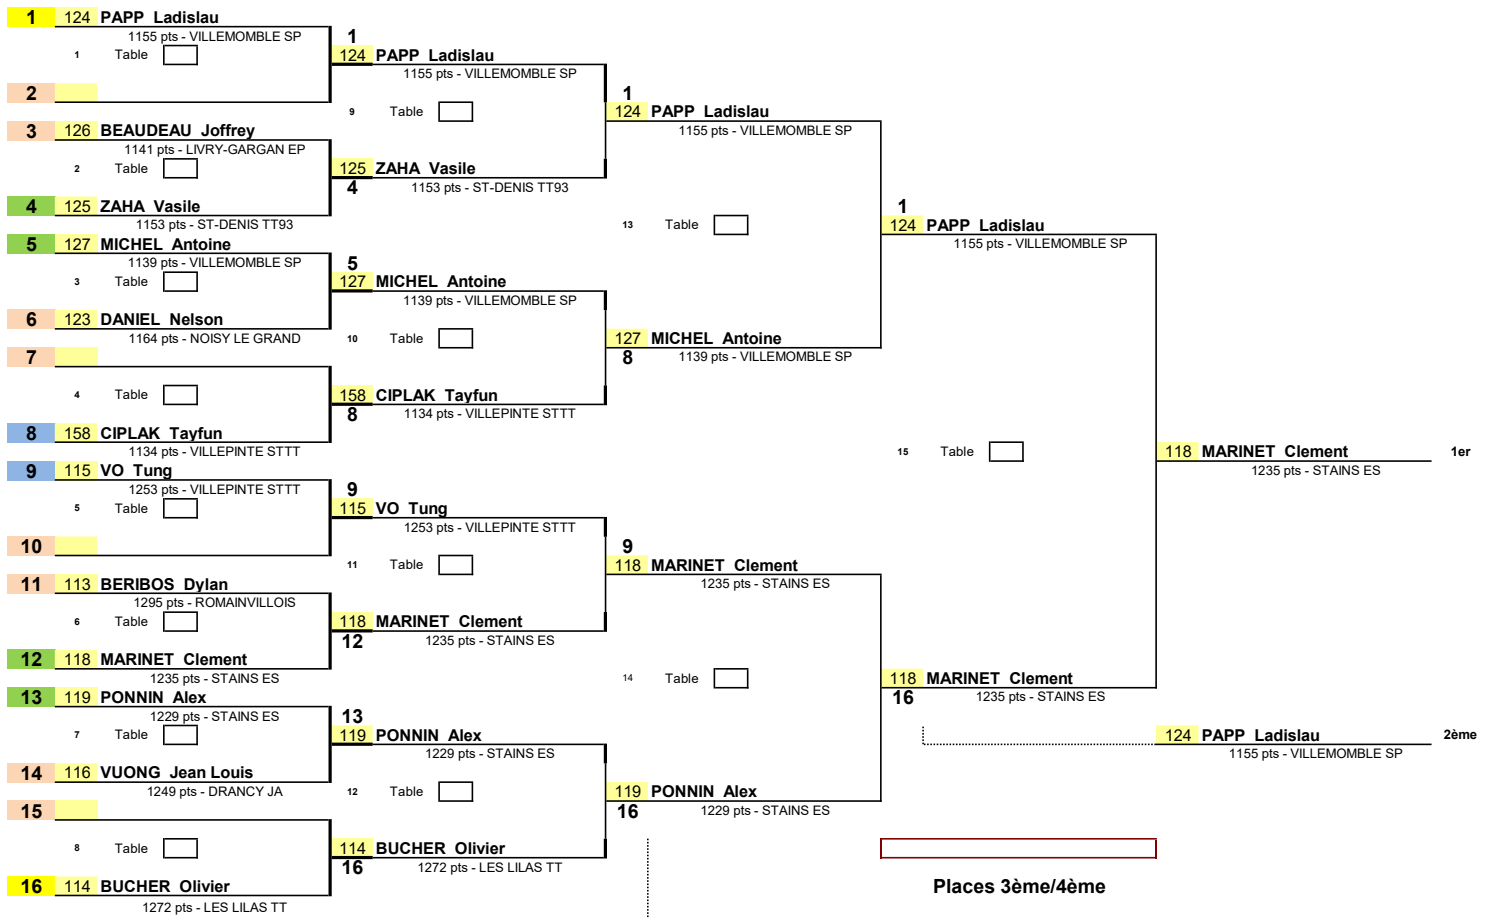

1/8 de Finale 1/4 de Finale 1/2 Finale Finale

DATE : Dim. 24 Mars 2024
EPREUVE : FED_Finales par classement
TABLEAU : D93_Finales Cit Mess H12