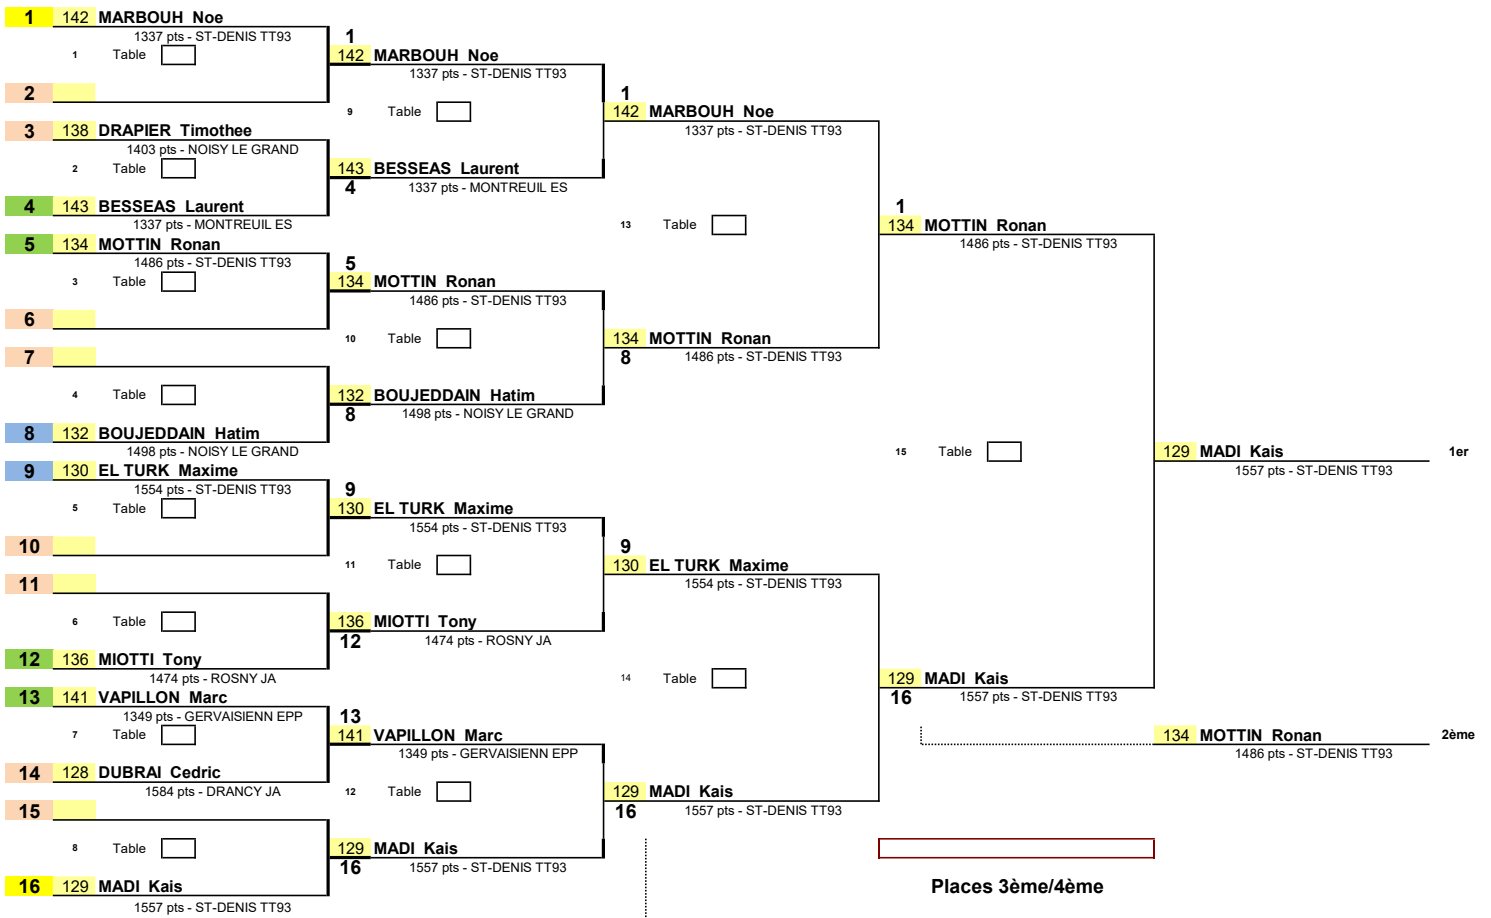

1/8 de Finale 1/4 de Finale 1/2 Finale Finale

Places 3ème/4ème

Places 5 à 8

Places 5ème/6ème

Places 7ème/8ème

DATE : Dim. 24 Mars 2024
 EPREUVE : FED_Finales par classement
 TABLEAU : D93_Finales Clt Mess H15