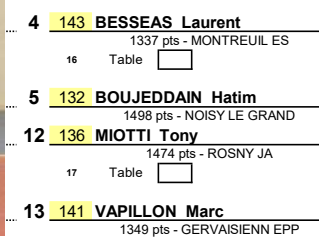

1/8 de Finale 1/4 de Finale 1/2 Finale Finale

Places 3ème/4ème

Places 5 à 8

Places 5ème/6ème

Places 7ème/8ème

DATE : Dim. 24 Mars 2024
 EPREUVE : FED_Finales par classement
 TABLEAU : D93_Finales Clt Mess H15