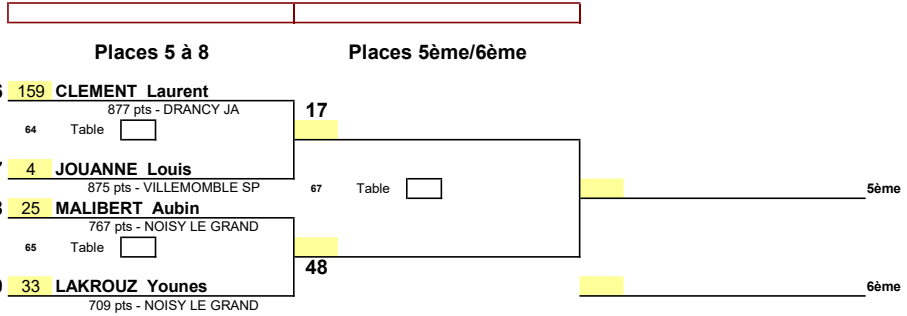

1/8 de Finale 1/4 de Finale 1/2 Finale Finale

DATE : Dim. 24 Mars 2024
EPREUVE : FED_Finales par classement
TABLEAU : D93_Finales Cit Mess H8