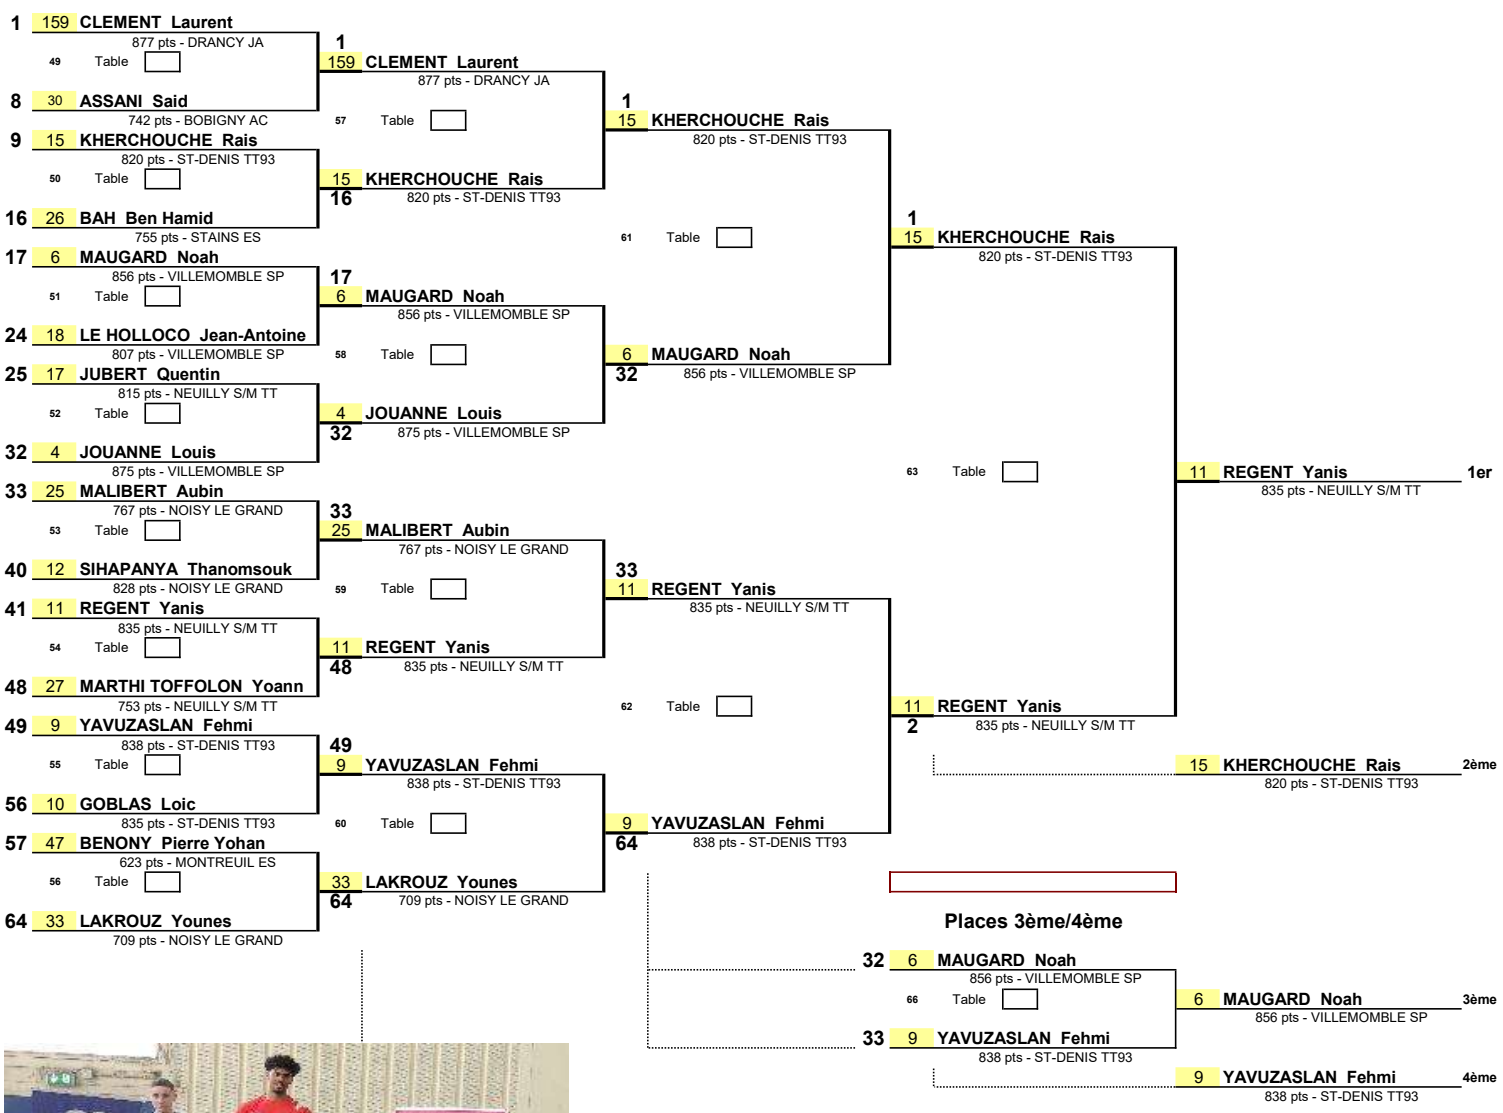

1/8 de Finale 1/4 de Finale 1/2 Finale Finale

DATE : Dim. 24 Mars 2024
EPREUVE : FED_Finales par classement
TABLEAU : D93_Finales Cit Mess H8