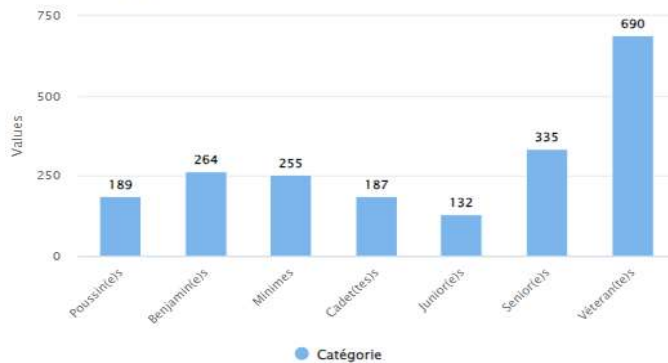

STATISTIQUES DES LICENCIÉS DU CD93TT AU 30 / 04 / 2024

SEINE-SAINT-DENIS		Compétitions			Loisirs			Total au 30/04/2024		
		2023/2024	2022/2023	Différence	2023/2024	2022/2023	Différence	2023/2024	2022/2023	Différence
08930001	AUBERVILLIERS CMTT	21	20	1	24	5	19	45	25	20
08930003	GAGNY USM	18	21	-3	29	34	-5	47	55	-8
08930009	ROSNY S/BOIS MARNAUDES TT	10	8	2	14	17	-3	24	25	-1
08930059	AULNAYSIENS AP	10	13	-3	0	3	-3	10	16	-6
08930113	VILLEMOMBLE SPTT	59	68	-9	100	80	20	159	148	11
08930148	ROMAINVILLOIS TT	16	17	-1	0	22	-22	16	39	-23
08930185	ROSNY JA	40	37	3	65	46	19	105	83	22
08930430	LIVRY-GARGAN EP	62	44	18	53	60	-7	115	104	11
08930452	PAVILLONNAIS SE	39	36	3	29	19	10	68	55	13
08930490	BOBIGNY AC	15	72	-57	1	0	1	16	72	-56
08930598	VILLEPINTE STTT	38	42	-4	17	5	12	55	49	6
08930610	NOISY LE GRAND CSTT	104	94	10	167	172	-5	271	266	5
08930928	NEUILLY SUR MARNE TT	67	53	14	93	72	21	160	127	33
08931011	BOURGETIN CTT	62	63	-1	30	37	-7	92	100	-8
08931032	STAINS ES - PIERREFITTE AS	24	23	1	12	9	3	36	32	4
08931057	DRANCY JA	90	71	19	87	70	17	177	142	35
08931313	GERVAISIENNE EPPG	32	22	10	14	7	7	46	30	16
08931320	LES LILAS TT	32	32	0	0	0	0	32	32	0
08931358	MONTREUIL ES	90	78	12	21	33	-12	111	111	0
08931463	ALSTOM SSA	4	5	-1	1	0	1	5	5	0
08931464	EPINAY S/SEINE CSME TT	10	6	4	3	0	3	13	6	7
08931465	AUDONIENNE USMA TT	7	8	-1	24	6	18	31	14	17
08931466	SAINT-DENIS TT93	117	121	-4	231	193	38	348	314	34
08931468	PANTIN CTT	32	41	-9	39	0	39	71	41	30
Total au 30 / 04 / 2024		999	995	4	1054	890	164	2053	1891	162

Répartition des sexes Seine-Saint-Denis

Répartition des catégories Seine-Saint-Denis

Répartition par type de licences Seine-Saint-Denis

Répartition des sexes en % Seine-Saint-Denis

Répartition des catégories en % Seine-Saint-Denis