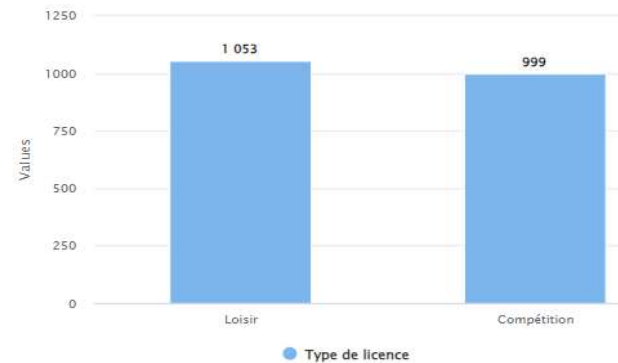

STATISTIQUES DES LICENCIÉS DU CD93TT AU 30 / 04 / 2024

SEINE-SAINT-DENIS		Compétitions			Loisirs			Total au 30/04/2024		
		2023/2024	2022/2023	Différence	2023/2024	2022/2023	Différence	2023/2024	2022/2023	Différence
08930001	AUBERVILLIERS CMTT	21	20	1	24	5	19	45	25	20
08930003	GAGNY USM	18	21	-3	29	34	-5	47	55	-8
08930009	ROSNY S/BOIS MARNAUDES TT	10	8	2	14	17	-3	24	25	-1
08930059	AULNAYSIENS AP	10	13	-3	0	3	-3	10	16	-6
08930113	VILLEMOMBLE SPTT	59	68	-9	100	80	20	159	148	11
08930148	ROMAINVILLOIS TT	16	17	-1	0	22	-22	16	39	-23
08930185	ROSNY JA	40	37	3	65	46	19	105	83	22
08930430	LIVRY-GARGAN EP	62	44	18	53	60	-7	115	104	11
08930452	PAVILLONNAIS SE	39	36	3	29	19	10	68	55	13
08930490	BOBIGNY AC	15	72	-57	1	0	1	16	72	-56
08930598	VILLEPINTE STTT	38	42	-4	17	5	12	55	49	6
08930610	NOISY LE GRAND CSTT	104	94	10	167	172	-5	271	266	5
08930928	NEUILLY SUR MARNE TT	67	53	14	93	72	21	160	127	33
08931011	BOURGETIN CTT	62	63	-1	30	37	-7	92	100	-8
08931032	STAINS ES - PIERREFITTE AS	24	23	1	12	9	3	36	32	4
08931057	DRANCY JA	90	71	19	87	70	17	177	142	35
08931313	GERVAISIENNE EPPG	32	22	10	14	7	7	46	30	16
08931320	LES LILAS TT	32	32	0	0	0	0	32	32	0
08931358	MONTREUIL ES	90	78	12	21	33	-12	111	111	0
08931463	ALSTOM SSA	4	5	-1	1	0	1	5	5	0
08931464	EPINAY S/SEINE CSME TT	10	6	4	3	0	3	13	6	7
08931465	AUDONIENNE USMA TT	7	8	-1	24	6	18	31	14	17
08931466	SAINT-DENIS TT93	117	121	-4	231	193	38	348	314	34
08931468	PANTIN CTT	32	41	-9	39	0	39	71	41	30
Total au 30 / 04 / 2024		999	995	4	1054	890	164	2053	1891	162

Répartition des sexes Seine-Saint-Denis

Répartition des catégories Seine-Saint-Denis

Répartition par type de licences Seine-Saint-Denis

Répartition des sexes en % Seine-Saint-Denis

Répartition des catégories en % Seine-Saint-Denis