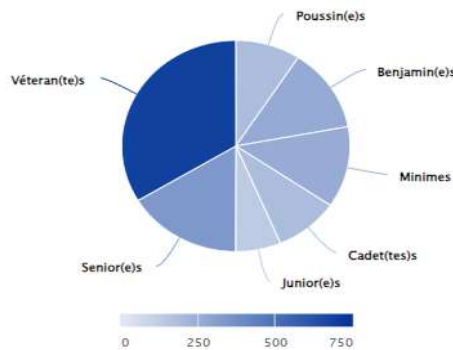

STATISTIQUES DES LICENCIÉS DU CD93TT AU 30 / 04 / 2024

SEINE-SAINT-DENIS		Compétitions			Loisirs			Total au 30/04/2024		
		2023/2024	2022/2023	Différence	2023/2024	2022/2023	Différence	2023/2024	2022/2023	Différence
08930001	AUBERVILLIERS CMTT	21	20	1	24	5	19	45	25	20
08930003	GAGNY USM	18	21	-3	29	34	-5	47	55	-8
08930009	ROSNY S/BOIS MARNAUDES TT	10	8	2	14	17	-3	24	25	-1
08930059	AULNAYSIENS AP	10	13	-3	0	3	-3	10	16	-6
08930113	VILLEMOMBLE SPTT	59	68	-9	100	80	20	159	148	11
08930148	ROMAINVILLOIS TT	16	17	-1	0	22	-22	16	39	-23
08930185	ROSNY JA	40	37	3	65	46	19	105	83	22
08930430	LIVRY-GARGAN EP	62	44	18	53	60	-7	115	104	11
08930452	PAVILLONNAIS SE	39	36	3	29	19	10	68	55	13
08930490	BOBIGNY AC	15	72	-57	1	0	1	16	72	-56
08930598	VILLEPINTE STTT	38	42	-4	17	5	12	55	49	6
08930610	NOISY LE GRAND CSTT	104	94	10	167	172	-5	271	266	5
08930928	NEUILLY SUR MARNE TT	67	53	14	93	72	21	160	127	33
08931011	BOURGETIN CTT	62	63	-1	30	37	-7	92	100	-8
08931032	STAINS ES - PIERREFITTE AS	24	23	1	12	9	3	36	32	4
08931057	DRANCY JA	90	71	19	87	70	17	177	142	35
08931313	GERVAISIENNE EPPG	32	22	10	14	7	7	46	30	16
08931320	LES LILAS TT	32	32	0	0	0	0	32	32	0
08931358	MONTREUIL ES	90	78	12	21	33	-12	111	111	0
08931463	ALSTOM SSA	4	5	-1	1	0	1	5	5	0
08931464	EPINAY S/SEINE CSME TT	10	6	4	3	0	3	13	6	7
08931465	AUDONIENNE USMA TT	7	8	-1	24	6	18	31	14	17
08931466	SAINT-DENIS TT93	117	121	-4	231	193	38	348	314	34
08931468	PANTIN CTT	32	41	-9	39	0	39	71	41	30
Total au 30 / 04 / 2024		999	995	4	1054	890	164	2053	1891	162

Répartition des sexes Seine-Saint-Denis

Répartition des catégories Seine-Saint-Denis

Répartition par type de licences Seine-Saint-Denis

Répartition des sexes en % Seine-Saint-Denis

Répartition des catégories en % Seine-Saint-Denis

Répartition par type de licences en % Seine-Saint-Denis

Pyramide des ages Seine-Saint-Denis