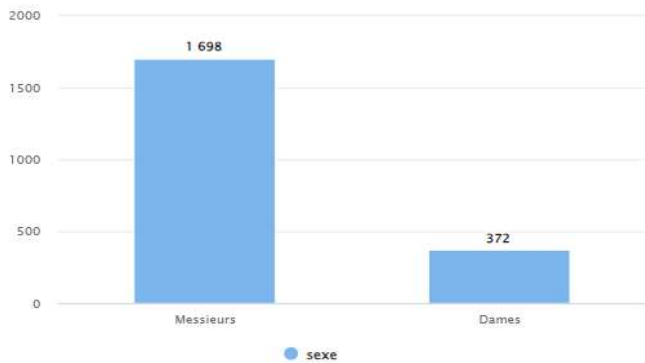

STATISTIQUES DES LICENCIÉS DU CD93TT AU 30 / 04 / 2024

SEINE-SAINT-DENIS		Compétitions			Loisirs			Total au 30/04/2024		
		2023/2024	2022/2023	Différence	2023/2024	2022/2023	Différence	2023/2024	2022/2023	Différence
08930001	AUBERVILLIERS CMTT	21	20	1	24	5	19	45	25	20
08930003	GAGNY USM	18	21	-3	29	34	-5	47	55	-8
08930009	ROSNY S/BOIS MARNAUDES TT	10	8	2	14	17	-3	24	25	-1
08930059	AULNAYSIENS AP	10	13	-3	0	3	-3	10	16	-6
08930113	VILLEMOMBLE SPTT	59	68	-9	100	80	20	159	148	11
08930148	ROMAINVILLOIS TT	16	17	-1	0	22	-22	16	39	-23
08930185	ROSNY JA	40	37	3	65	46	19	105	83	22
08930430	LIVRY-GARGAN EP	62	44	18	53	60	-7	115	104	11
08930452	PAVILLONNAIS SE	39	36	3	29	19	10	68	55	13
08930490	BOBIGNY AC	15	72	-57	1	0	1	16	72	-56
08930598	VILLEPINTE STTT	38	42	-4	17	5	12	55	49	6
08930610	NOISY LE GRAND CSTT	104	94	10	167	172	-5	271	266	5
08930928	NEUILLY SUR MARNE TT	67	53	14	93	72	21	160	127	33
08931011	BOURGETIN CTT	62	63	-1	30	37	-7	92	100	-8
08931032	STAINS ES - PIERREFITTE AS	24	23	1	12	9	3	36	32	4
08931057	DRANCY JA	90	71	19	87	70	17	177	142	35
08931313	GERVAISIENNE EPPG	32	22	10	14	7	7	46	30	16
08931320	LES LILAS TT	32	32	0	0	0	0	32	32	0
08931358	MONTREUIL ES	90	78	12	21	33	-12	111	111	0
08931463	ALSTOM SSA	4	5	-1	1	0	1	5	5	0
08931464	EPINAY S/SEINE CSME TT	10	6	4	3	0	3	13	6	7
08931465	AUDONIENNE USMA TT	7	8	-1	24	6	18	31	14	17
08931466	SAINT-DENIS TT93	117	121	-4	231	193	38	348	314	34
08931468	PANTIN CTT	32	41	-9	39	0	39	71	41	30
Total au 30 / 04 / 2024		999	995	4	1054	890	164	2053	1891	162

Répartition des sexes Seine-Saint-Denis

Répartition des catégories Seine-Saint-Denis

Répartition par type de licences Seine-Saint-Denis

Répartition des sexes en % Seine-Saint-Denis

Répartition des catégories en % Seine-Saint-Denis