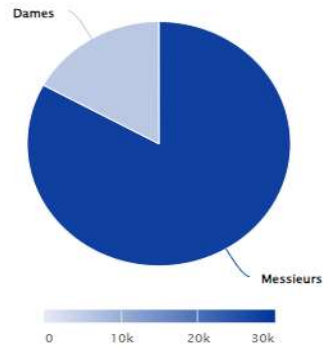

Répartition par catégories en % au 14/06/2024