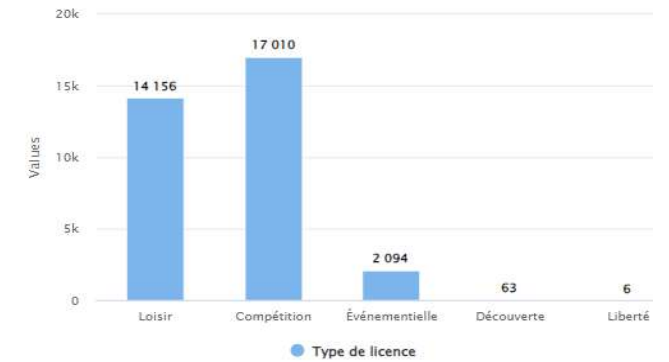

STATISTIQUES DES LICENCIÉS DU CD93TT AU 30 / 06 / 2024

SEINE-SAINT-DENIS		Compétitions			Loisirs			Total au 30/06/2024		
		2023/2024	2022/2023	Différence	2023/2024	2022/2023	Différence	2023/2024	2022/2023	Différence
08930001	AUBERVILLIERS CMTT	22	20	2	24	5	19	46	25	21
08930003	GAGNY USM	18	21	-3	30	34	-4	48	55	-7
08930009	ROSNY S/BOIS MARNAUDES TT	10	8	2	15	17	-2	25	25	0
08930059	AULNAYSIENS AP	10	13	-3	0	3	-3	10	16	-6
08930113	VILLEMOMBLE SPTT	61	68	-7	98	80	18	159	148	11
08930148	ROMAINVILLOIS TT	16	17	-1	0	22	-22	16	39	-23
08930185	ROSNY JA	40	37	3	65	46	19	105	83	22
08930430	LIVRY-GARGAN EP	65	44	21	50	60	-10	115	104	11
08930452	PAVILLONNAIS SE	39	36	3	29	19	10	68	55	13
08930490	BOBIGNY AC	15	72	-57	1	0	1	16	72	-56
08930598	VILLEPINTE STTT	38	42	-4	17	5	12	55	49	6
08930610	NOISY LE GRAND CSTT	104	94	10	167	172	-5	271	266	5
08930928	NEUILLY SUR MARNE TT	67	53	14	93	72	21	160	127	33
08931011	BOURGETIN CTT	62	63	-1	31	37	-6	93	100	-7
08931032	STAINS ES - PIERREFITTE AS	24	23	1	12	9	3	36	32	4
08931057	DRANCY JA	90	71	19	88	70	18	178	142	36
08931313	GERVAISIENNE EPPG	34	22	12	15	7	8	49	30	19
08931320	LES LILAS TT	32	32	0	0	0	0	32	32	0
08931358	MONTREUIL ES	90	78	12	24	33	-9	114	111	3
08931463	ALSTOM SSA	4	5	-1	1	0	1	5	5	0
08931464	EPINAY S/SEINE CSME TT	10	6	4	3	0	3	13	6	7
08931465	AUDONIENNE USMA TT	7	8	-1	24	6	18	31	14	17
08931466	SAINT-DENIS TT93	118	121	-3	233	193	40	351	314	37
08931468	PANTIN CTT	32	41	-9	39	0	39	71	41	30
Total au 30 / 06 / 2024		1008	995	13	1059	890	169	2067	1891	176

Répartition des sexes en % au 14/06/2024

Répartition par catégories en % au 14/06/2024

Répartition par type de licences en % au 14/06/2024