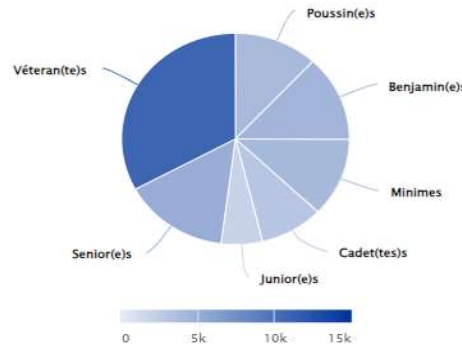

STATISTIQUES DES LICENCIÉS DU CD93TT AU 30 / 06 / 2024

SEINE-SAINT-DENIS		Compétitions			Loisirs			Total au 30/06/2024		
		2023/2024	2022/2023	Différence	2023/2024	2022/2023	Différence	2023/2024	2022/2023	Différence
08930001	AUBERVILLIERS CMTT	22	20	2	24	5	19	46	25	21
08930003	GAGNY USM	18	21	-3	30	34	-4	48	55	-7
08930009	ROSNY S/BOIS MARNAUDES TT	10	8	2	15	17	-2	25	25	0
08930059	AULNAYSIENS AP	10	13	-3	0	3	-3	10	16	-6
08930113	VILLEMOMBLE SPTT	61	68	-7	98	80	18	159	148	11
08930148	ROMAINVILLOIS TT	16	17	-1	0	22	-22	16	39	-23
08930185	ROSNY JA	40	37	3	65	46	19	105	83	22
08930430	LIVRY-GARGAN EP	65	44	21	50	60	-10	115	104	11
08930452	PAVILLONNAIS SE	39	36	3	29	19	10	68	55	13
08930490	BOBIGNY AC	15	72	-57	1	0	1	16	72	-56
08930598	VILLEPINTE STTT	38	42	-4	17	5	12	55	49	6
08930610	NOISY LE GRAND CSTT	104	94	10	167	172	-5	271	266	5
08930928	NEUILLY SUR MARNE TT	67	53	14	93	72	21	160	127	33
08931011	BOURGETIN CTT	62	63	-1	31	37	-6	93	100	-7
08931032	STAINS ES - PIERREFITTE AS	24	23	1	12	9	3	36	32	4
08931057	DRANCY JA	90	71	19	88	70	18	178	142	36
08931313	GERVAISIENNE EPPG	34	22	12	15	7	8	49	30	19
08931320	LES LILAS TT	32	32	0	0	0	0	32	32	0
08931358	MONTREUIL ES	90	78	12	24	33	-9	114	111	3
08931463	ALSTOM SSA	4	5	-1	1	0	1	5	5	0
08931464	EPINAY S/SEINE CSME TT	10	6	4	3	0	3	13	6	7
08931465	AUDONIENNE USMA TT	7	8	-1	24	6	18	31	14	17
08931466	SAINT-DENIS TT93	118	121	-3	233	193	40	351	314	37
08931468	PANTIN CTT	32	41	-9	39	0	39	71	41	30
Total au 30 / 06 / 2024		1008	995	13	1059	890	169	2067	1891	176

Répartition des sexes en % au 14/06/2024

Répartition par catégories en % au 14/06/2024

Répartition par type de licences en % au 14/06/2024