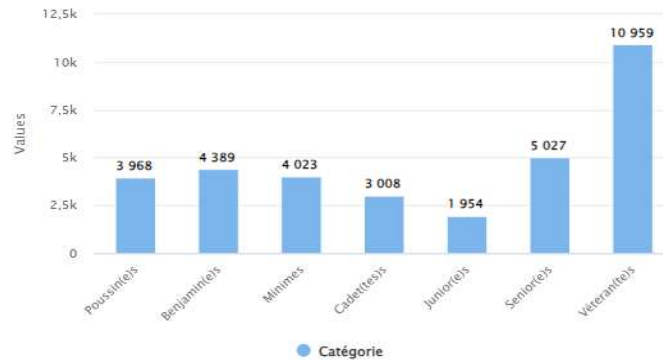

STATISTIQUES DES LICENCIÉS DU CD93TT AU 30 / 06 / 2024

SEINE-SAINT-DENIS		Compétitions			Loisirs			Total au 30/06/2024		
		2023/2024	2022/2023	Différence	2023/2024	2022/2023	Différence	2023/2024	2022/2023	Différence
08930001	AUBERVILLIERS CMTT	22	20	2	24	5	19	46	25	21
08930003	GAGNY USM	18	21	-3	30	34	-4	48	55	-7
08930009	ROSNY S/BOIS MARNAUDES TT	10	8	2	15	17	-2	25	25	0
08930059	AULNAYSIENS AP	10	13	-3	0	3	-3	10	16	-6
08930113	VILLEMOMBLE SPTT	61	68	-7	98	80	18	159	148	11
08930148	ROMAINVILLOIS TT	16	17	-1	0	22	-22	16	39	-23
08930185	ROSNY JA	40	37	3	65	46	19	105	83	22
08930430	LIVRY-GARGAN EP	65	44	21	50	60	-10	115	104	11
08930452	PAVILLONNAIS SE	39	36	3	29	19	10	68	55	13
08930490	BOBIGNY AC	15	72	-57	1	0	1	16	72	-56
08930598	VILLEPINTE STTT	38	42	-4	17	5	12	55	49	6
08930610	NOISY LE GRAND CSTT	104	94	10	167	172	-5	271	266	5
08930928	NEUILLY SUR MARNE TT	67	53	14	93	72	21	160	127	33
08931011	BOURGETIN CTT	62	63	-1	31	37	-6	93	100	-7
08931032	STAINS ES - PIERREFITTE AS	24	23	1	12	9	3	36	32	4
08931057	DRANCY JA	90	71	19	88	70	18	178	142	36
08931313	GERVAISIENNE EPPG	34	22	12	15	7	8	49	30	19
08931320	LES LILAS TT	32	32	0	0	0	0	32	32	0
08931358	MONTREUIL ES	90	78	12	24	33	-9	114	111	3
08931463	ALSTOM SSA	4	5	-1	1	0	1	5	5	0
08931464	EPINAY S/SEINE CSME TT	10	6	4	3	0	3	13	6	7
08931465	AUDONIENNE USMA TT	7	8	-1	24	6	18	31	14	17
08931466	SAINT-DENIS TT93	118	121	-3	233	193	40	351	314	37
08931468	PANTIN CTT	32	41	-9	39	0	39	71	41	30
Total au 30 / 06 / 2024		1008	995	13	1059	890	169	2067	1891	176

Répartition des sexes en % au 14/06/2024

Répartition par catégories en % au 14/06/2024

Répartition par type de licences en % au 14/06/2024