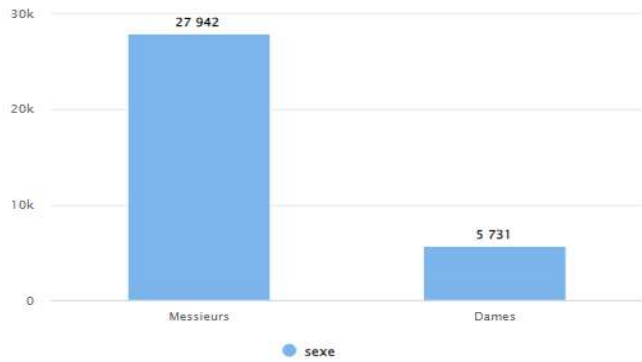

STATISTIQUES DES LICENCIÉS DU CD93TT AU 30 / 06 / 2024

SEINE-SAINT-DENIS		Compétitions			Loisirs			Total au 30/06/2024		
		2023/2024	2022/2023	Différence	2023/2024	2022/2023	Différence	2023/2024	2022/2023	Différence
08930001	AUBERVILLIERS CMTT	22	20	2	24	5	19	46	25	21
08930003	GAGNY USM	18	21	-3	30	34	-4	48	55	-7
08930009	ROSNY S/BOIS MARNAUDES TT	10	8	2	15	17	-2	25	25	0
08930059	AULNAYSIENS AP	10	13	-3	0	3	-3	10	16	-6
08930113	VILLEMOMBLE SPTT	61	68	-7	98	80	18	159	148	11
08930148	ROMAINVILLOIS TT	16	17	-1	0	22	-22	16	39	-23
08930185	ROSNY JA	40	37	3	65	46	19	105	83	22
08930430	LIVRY-GARGAN EP	65	44	21	50	60	-10	115	104	11
08930452	PAVILLONNAIS SE	39	36	3	29	19	10	68	55	13
08930490	BOBIGNY AC	15	72	-57	1	0	1	16	72	-56
08930598	VILLEPINTE STTT	38	42	-4	17	5	12	55	49	6
08930610	NOISY LE GRAND CSTT	104	94	10	167	172	-5	271	266	5
08930928	NEUILLY SUR MARNE TT	67	53	14	93	72	21	160	127	33
08931011	BOURGETIN CTT	62	63	-1	31	37	-6	93	100	-7
08931032	STAINS ES - PIERREFITTE AS	24	23	1	12	9	3	36	32	4
08931057	DRANCY JA	90	71	19	88	70	18	178	142	36
08931313	GERVAISIENNE EPPG	34	22	12	15	7	8	49	30	19
08931320	LES LILAS TT	32	32	0	0	0	0	32	32	0
08931358	MONTREUIL ES	90	78	12	24	33	-9	114	111	3
08931463	ALSTOM SSA	4	5	-1	1	0	1	5	5	0
08931464	EPINAY S/SEINE CSME TT	10	6	4	3	0	3	13	6	7
08931465	AUDONIENNE USMA TT	7	8	-1	24	6	18	31	14	17
08931466	SAINT-DENIS TT93	118	121	-3	233	193	40	351	314	37
08931468	PANTIN CTT	32	41	-9	39	0	39	71	41	30
Total au 30 / 06 / 2024		1008	995	13	1059	890	169	2067	1891	176

Répartition des sexes en % au 14/06/2024

Répartition par catégories en % au 14/06/2024

Répartition par type de licences en % au 14/06/2024