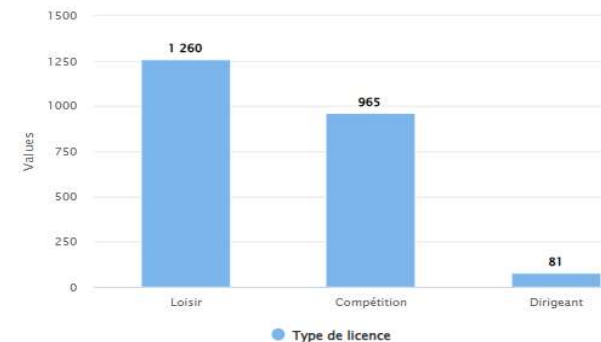

STATISTIQUES DES LICENCIÉS DU CD93TT AU 30 / 11 / 2024

SEINE-SAINT-DENIS		Compétitions + Dirigeants			Loisirs			Total au 30/11/2024		
		2024/2025	2023/2024	Différence	2024/2025	2023/2024	Différence	2024/2025	2023/2024	Différence
08930001	AUBERVILLIERS CMTT	33	22	11	21	24	-3	54	46	8
08930003	GAGNY USM	17	18	-1	56	30	26	73	48	25
08930009	ROSNY S/BOIS MARNAUDES TT	6	10	-4	24	15	9	30	25	5
08930059	AULNAYSIENS AP	8	10	-2	6	0	6	14	10	4
08930113	VILLEMOMBLE SPTT	75	61	14	117	98	19	192	159	33
08930148	ROMAINVILLOIS TT	16	16	0	51	0	51	67	16	51
08930185	ROSNY JA	48	40	8	73	65	8	121	105	16
08930430	LIVRY-GARGAN EP	78	65	13	88	50	38	166	115	51
08930452	PAVILLONNAIS SE	63	39	24	10	29	-19	73	68	5
08930490	BOBIGNY AC	10	15	-5	3	1	2	13	16	-3
08930598	VILLEPINTE STTT	49	38	11	19	17	2	68	55	13
08930610	NOISY LE GRAND CSTT	92	104	-12	179	167	12	271	271	0
08930928	NEUILLY SUR MARNE TT	58	67	-9	88	93	-5	146	160	-14
08931011	BOURGETIN CTT	49	62	-13	46	31	15	95	93	2
08931032	STAINS ES - PIERREFITTE AS	32	24	8	36	12	24	68	36	32
08931057	DRANCY JA	92	90	2	82	88	-6	174	178	-4
08931313	GERVAISIENNE EPPG	47	34	13	7	15	-8	54	49	5
08931320	LES LILAS TT	30	32	-2	0	0	0	30	32	-2
08931358	MONTREUIL ES	92	90	2	30	24	6	122	114	8
08931463	ALSTOM SSA	2	4	-2	1	1	0	3	5	-2
08931464	EPINAY S/SEINE CSME TT	14	10	4	3	3	0	17	13	4
08931465	AUDONIENNE USMA TT	7	7	0	35	24	11	42	31	11
08931466	SAINT-DENIS TT93	108	118	-10	236	233	3	344	351	-7
08931468	PANTIN CTT	28	32	-4	49	39	10	77	71	6
Total au 30 / 11 / 2024		1054	1008	46	1260	1059	201	2314	2067	247

Répartition des sexes Seine-Saint-Denis

Répartition des catégories Seine-Saint-Denis

Répartition par type de licences Seine-Saint-Denis

Répartition des sexes en % Seine-Saint-Denis

Répartition des catégories en % Seine-Saint-Denis