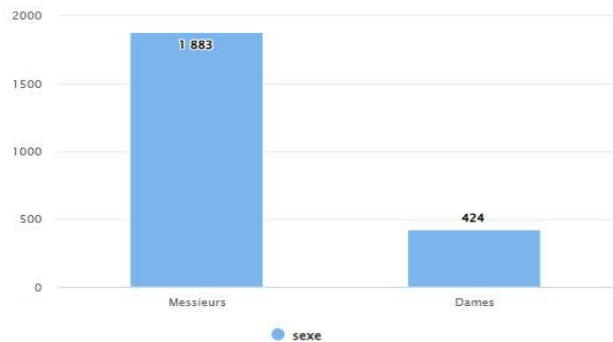

STATISTIQUES DES LICENCIÉS DU CD93TT AU 30 / 11 / 2024

SEINE-SAINT-DENIS		Compétitions + Dirigeants			Loisirs			Total au 30/11/2024		
		2024/2025	2023/2024	Différence	2024/2025	2023/2024	Différence	2024/2025	2023/2024	Différence
08930001	AUBERVILLIERS CMTT	33	22	11	21	24	-3	54	46	8
08930003	GAGNY USM	17	18	-1	56	30	26	73	48	25
08930009	ROSNY S/BOIS MARNAUDES TT	6	10	-4	24	15	9	30	25	5
08930059	AULNAYSIENS AP	8	10	-2	6	0	6	14	10	4
08930113	VILLEMOMBLE SPTT	75	61	14	117	98	19	192	159	33
08930148	ROMAINVILLOIS TT	16	16	0	51	0	51	67	16	51
08930185	ROSNY JA	48	40	8	73	65	8	121	105	16
08930430	LIVRY-GARGAN EP	78	65	13	88	50	38	166	115	51
08930452	PAVILLONNAIS SE	63	39	24	10	29	-19	73	68	5
08930490	BOBIGNY AC	10	15	-5	3	1	2	13	16	-3
08930598	VILLEPINTE STTT	49	38	11	19	17	2	68	55	13
08930610	NOISY LE GRAND CSTT	92	104	-12	179	167	12	271	271	0
08930928	NEUILLY SUR MARNE TT	58	67	-9	88	93	-5	146	160	-14
08931011	BOURGETIN CTT	49	62	-13	46	31	15	95	93	2
08931032	STAINS ES - PIERREFITTE AS	32	24	8	36	12	24	68	36	32
08931057	DRANCY JA	92	90	2	82	88	-6	174	178	-4
08931313	GERVAISIENNE EPPG	47	34	13	7	15	-8	54	49	5
08931320	LES LILAS TT	30	32	-2	0	0	0	30	32	-2
08931358	MONTREUIL ES	92	90	2	30	24	6	122	114	8
08931463	ALSTOM SSA	2	4	-2	1	1	0	3	5	-2
08931464	EPINAY S/SEINE CSME TT	14	10	4	3	3	0	17	13	4
08931465	AUDONIENNE USMA TT	7	7	0	35	24	11	42	31	11
08931466	SAINT-DENIS TT93	108	118	-10	236	233	3	344	351	-7
08931468	PANTIN CTT	28	32	-4	49	39	10	77	71	6
Total au 30 / 11 / 2024		1054	1008	46	1260	1059	201	2314	2067	247

Répartition des sexes Seine-Saint-Denis

Répartition des catégories Seine-Saint-Denis

Répartition par type de licences Seine-Saint-Denis

Répartition des sexes en % Seine-Saint-Denis

Répartition des catégories en % Seine-Saint-Denis