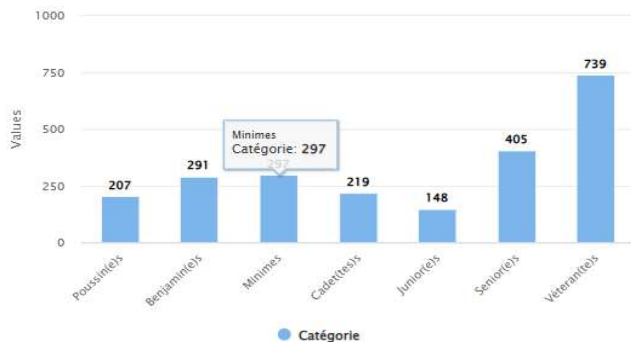

STATISTIQUES DES LICENCIÉS DU CD93TT AU 30 / 11 / 2024

SEINE-SAINT-DENIS		Compétitions + Dirigeants			Loisirs			Total au 30/11/2024		
		2024/2025	2023/2024	Différence	2024/2025	2023/2024	Différence	2024/2025	2023/2024	Différence
08930001	AUBERVILLIERS CMTT	33	22	11	21	24	-3	54	46	8
08930003	GAGNY USM	17	18	-1	56	30	26	73	48	25
08930009	ROSNY S/BOIS MARNAUDES TT	6	10	-4	24	15	9	30	25	5
08930059	AULNAYSIENS AP	8	10	-2	6	0	6	14	10	4
08930113	VILLEMOMBLE SPTT	75	61	14	117	98	19	192	159	33
08930148	ROMAINVILLOIS TT	16	16	0	51	0	51	67	16	51
08930185	ROSNY JA	48	40	8	73	65	8	121	105	16
08930430	LIVRY-GARGAN EP	78	65	13	88	50	38	166	115	51
08930452	PAVILLONNAIS SE	63	39	24	10	29	-19	73	68	5
08930490	BOBIGNY AC	10	15	-5	3	1	2	13	16	-3
08930598	VILLEPINTE STTT	49	38	11	19	17	2	68	55	13
08930610	NOISY LE GRAND CSTT	92	104	-12	179	167	12	271	271	0
08930928	NEUILLY SUR MARNE TT	58	67	-9	88	93	-5	146	160	-14
08931011	BOURGETIN CTT	49	62	-13	46	31	15	95	93	2
08931032	STAINS ES - PIERREFITTE AS	32	24	8	36	12	24	68	36	32
08931057	DRANCY JA	92	90	2	82	88	-6	174	178	-4
08931313	GERVAISIENNE EPPG	47	34	13	7	15	-8	54	49	5
08931320	LES LILAS TT	30	32	-2	0	0	0	30	32	-2
08931358	MONTREUIL ES	92	90	2	30	24	6	122	114	8
08931463	ALSTOM SSA	2	4	-2	1	1	0	3	5	-2
08931464	EPINAY S/SEINE CSME TT	14	10	4	3	3	0	17	13	4
08931465	AUDONIENNE USMA TT	7	7	0	35	24	11	42	31	11
08931466	SAINT-DENIS TT93	108	118	-10	236	233	3	344	351	-7
08931468	PANTIN CTT	28	32	-4	49	39	10	77	71	6
Total au 30 / 11 / 2024		1054	1008	46	1260	1059	201	2314	2067	247

Répartition des sexes Seine-Saint-Denis

Répartition des catégories Seine-Saint-Denis

Répartition par type de licences Seine-Saint-Denis

Répartition des sexes en % Seine-Saint-Denis

Répartition des catégories en % Seine-Saint-Denis