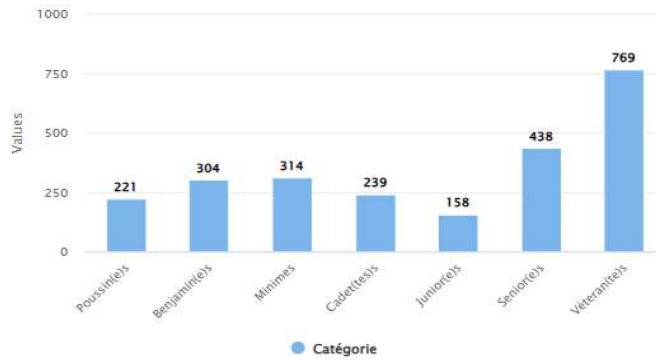

# STATISTIQUES DES LICENCIÉS DU CD93TT AU 31 / 01 / 2025

SEINE-SAINT-DENIS		Compétitions + Dirigeants			Loisirs			Total au 31/01/2025		
		2024/2025	2023/2024	Différence	2024/2025	2023/2024	Différence	2024/2025	2023/2024	Différence
08930001	AUBERVILLIERS CMTT	34	22	12	22	24	-2	56	46	10
08930003	GAGNY USM	22	18	4	54	30	24	76	48	28
08930009	ROSNY S/BOIS MARNAUDES TT	7	10	-3	23	15	8	30	25	5
08930059	AULNAYSIENS AP	8	10	-2	6	0	6	14	10	4
08930113	VILLEMOMBLE SPTT	77	61	16	121	98	23	198	159	39
08930148	ROMAINVILLOIS TT	17	16	1	51	0	51	68	16	52
08930185	ROSNY JA	48	40	8	75	65	10	123	105	18
08930430	LIVRY-GARGAN EP	86	65	21	85	50	35	171	115	56
08930452	PAVILLONNAIS SE	66	39	27	12	29	-17	78	68	10
08930490	BOBIGNY AC	10	15	-5	3	1	2	13	16	-3
08930598	VILLEPINTE STTT	52	38	14	21	17	4	73	55	18
08930610	NOISY LE GRAND CSTT	123	104	19	170	167	3	293	271	22
08930928	NEUILLY SUR MARNE TT	72	67	5	80	93	-13	152	160	-8
08931011	BOURGETIN CTT	61	62	-1	45	31	14	106	93	13
08931032	STAINS ES - PIERREFITTE AS	39	24	15	31	12	19	70	36	34
08931057	DRANCY JA	97	90	7	79	88	-9	176	178	-2
08931313	GERVAISIENNE EPPG	52	34	18	7	15	-8	59	49	10
08931320	LES LILAS TT	31	32	-1	0	0	0	31	32	-1
08931358	MONTREUIL ES	117	90	27	14	24	-10	131	114	17
08931463	ALSTOM SSA	2	4	-2	1	1	0	3	5	-2
08931464	EPINAY S/SEINE CSME TT	16	10	6	4	3	1	20	13	7
08931465	AUDONIENNE USMA TT	7	7	0	41	24	17	48	31	17
08931466	SAINT-DENIS TT93	146	118	28	240	233	7	386	351	35
08931468	PANTIN CTT	31	32	-1	48	39	9	79	71	8
<b>Total au 31 / 01 / 2025</b>		<b>1221</b>	<b>1008</b>	<b>213</b>	<b>1233</b>	<b>1059</b>	<b>174</b>	<b>2454</b>	<b>2067</b>	<b>387</b>

Répartition des sexes Seine-Saint-Denis

Répartition des sexes en % Seine-Saint-Denis

Répartition des catégories Seine-Saint-Denis

Répartition des catégories en % Seine-Saint-Denis

Pyramide des ages Seine-Saint-Denis