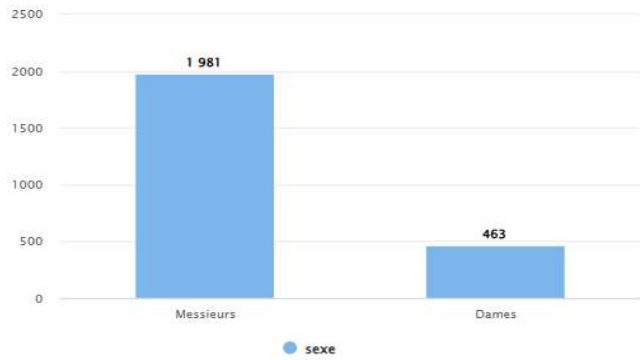

# STATISTIQUES DES LICENCIÉS DU CD93TT AU 31 / 01 / 2025

SEINE-SAINT-DENIS		Compétitions + Dirigeants			Loisirs			Total au 31/01/2025		
		2024/2025	2023/2024	Différence	2024/2025	2023/2024	Différence	2024/2025	2023/2024	Différence
08930001	AUBERVILLIERS CMTT	34	22	12	22	24	-2	56	46	10
08930003	GAGNY USM	22	18	4	54	30	24	76	48	28
08930009	ROSNY S/BOIS MARNAUDES TT	7	10	-3	23	15	8	30	25	5
08930059	AULNAYSIENS AP	8	10	-2	6	0	6	14	10	4
08930113	VILLEMOMBLE SPTT	77	61	16	121	98	23	198	159	39
08930148	ROMAINVILLOIS TT	17	16	1	51	0	51	68	16	52
08930185	ROSNY JA	48	40	8	75	65	10	123	105	18
08930430	LIVRY-GARGAN EP	86	65	21	85	50	35	171	115	56
08930452	PAVILLONNAIS SE	66	39	27	12	29	-17	78	68	10
08930490	BOBIGNY AC	10	15	-5	3	1	2	13	16	-3
08930598	VILLEPINTE STTT	52	38	14	21	17	4	73	55	18
08930610	NOISY LE GRAND CSTT	123	104	19	170	167	3	293	271	22
08930928	NEUILLY SUR MARNE TT	72	67	5	80	93	-13	152	160	-8
08931011	BOURGETIN CTT	61	62	-1	45	31	14	106	93	13
08931032	STAINS ES - PIERREFITTE AS	39	24	15	31	12	19	70	36	34
08931057	DRANCY JA	97	90	7	79	88	-9	176	178	-2
08931313	GERVAISIENNE EPPG	52	34	18	7	15	-8	59	49	10
08931320	LES LILAS TT	31	32	-1	0	0	0	31	32	-1
08931358	MONTREUIL ES	117	90	27	14	24	-10	131	114	17
08931463	ALSTOM SSA	2	4	-2	1	1	0	3	5	-2
08931464	EPINAY S/SEINE CSME TT	16	10	6	4	3	1	20	13	7
08931465	AUDONIENNE USMA TT	7	7	0	41	24	17	48	31	17
08931466	SAINT-DENIS TT93	146	118	28	240	233	7	386	351	35
08931468	PANTIN CTT	31	32	-1	48	39	9	79	71	8
<b>Total au 31 / 01 / 2025</b>		<b>1221</b>	<b>1008</b>	<b>213</b>	<b>1233</b>	<b>1059</b>	<b>174</b>	<b>2454</b>	<b>2067</b>	<b>387</b>

Répartition des sexes Seine-Saint-Denis

Répartition des sexes en % Seine-Saint-Denis

Répartition des catégories Seine-Saint-Denis

Répartition des catégories en % Seine-Saint-Denis

Pyramide des ages Seine-Saint-Denis