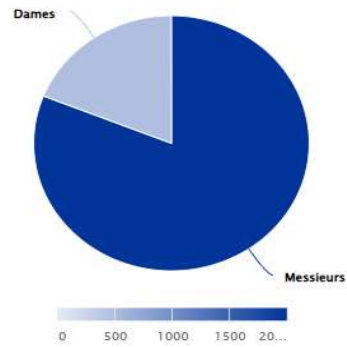

# STATISTIQUES DES LICENCIÉS DU CD93TT AU 31 / 01 / 2025

SEINE-SAINT-DENIS		Compétitions + Dirigeants			Loisirs			Total au 31/01/2025		
		2024/2025	2023/2024	Différence	2024/2025	2023/2024	Différence	2024/2025	2023/2024	Différence
08930001	AUBERVILLIERS CMTT	34	22	12	22	24	-2	56	46	10
08930003	GAGNY USM	22	18	4	54	30	24	76	48	28
08930009	ROSNY S/BOIS MARNAUDES TT	7	10	-3	23	15	8	30	25	5
08930059	AULNAYSIENS AP	8	10	-2	6	0	6	14	10	4
08930113	VILLEMOMBLE SPTT	77	61	16	121	98	23	198	159	39
08930148	ROMAINVILLOIS TT	17	16	1	51	0	51	68	16	52
08930185	ROSNY JA	48	40	8	75	65	10	123	105	18
08930430	LIVRY-GARGAN EP	86	65	21	85	50	35	171	115	56
08930452	PAVILLONNAIS SE	66	39	27	12	29	-17	78	68	10
08930490	BOBIGNY AC	10	15	-5	3	1	2	13	16	-3
08930598	VILLEPINTE STTT	52	38	14	21	17	4	73	55	18
08930610	NOISY LE GRAND CSTT	123	104	19	170	167	3	293	271	22
08930928	NEUILLY SUR MARNE TT	72	67	5	80	93	-13	152	160	-8
08931011	BOURGETIN CTT	61	62	-1	45	31	14	106	93	13
08931032	STAINS ES - PIERREFITTE AS	39	24	15	31	12	19	70	36	34
08931057	DRANCY JA	97	90	7	79	88	-9	176	178	-2
08931313	GERVAISIENNE EPPG	52	34	18	7	15	-8	59	49	10
08931320	LES LILAS TT	31	32	-1	0	0	0	31	32	-1
08931358	MONTREUIL ES	117	90	27	14	24	-10	131	114	17
08931463	ALSTOM SSA	2	4	-2	1	1	0	3	5	-2
08931464	EPINAY S/SEINE CSME TT	16	10	6	4	3	1	20	13	7
08931465	AUDONIENNE USMA TT	7	7	0	41	24	17	48	31	17
08931466	SAINT-DENIS TT93	146	118	28	240	233	7	386	351	35
08931468	PANTIN CTT	31	32	-1	48	39	9	79	71	8
<b>Total au 31 / 01 / 2025</b>		<b>1221</b>	<b>1008</b>	<b>213</b>	<b>1233</b>	<b>1059</b>	<b>174</b>	<b>2454</b>	<b>2067</b>	<b>387</b>

Répartition des sexes Seine-Saint-Denis

Répartition des sexes en % Seine-Saint-Denis

Répartition des catégories Seine-Saint-Denis

Répartition des catégories en % Seine-Saint-Denis

Pyramide des ages Seine-Saint-Denis