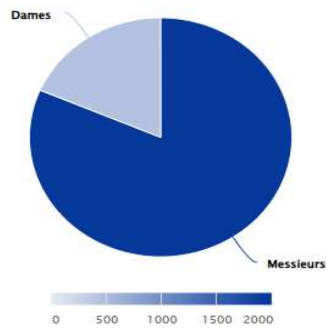

# STATISTIQUES DES LICENCIÉS DU CD93TT AU 31 / 12 / 2024

SEINE-SAINT-DENIS		Compétitions + Dirigeants			Loisirs			Total au 31/12/2024		
		2024/2025	2023/2024	Différence	2024/2025	2023/2024	Différence	2024/2025	2023/2024	Différence
08930001	AUBERVILLIERS CMTT	34	22	12	22	24	-2	56	46	10
08930003	GAGNY USM	22	18	4	52	30	22	74	48	26
08930009	ROSNY S/BOIS MARNAUDES TT	6	10	-4	24	15	9	30	25	5
08930059	AULNAYSIENS AP	8	10	-2	6	0	6	14	10	4
08930113	VILLEMOMBLE SPTT	76	61	15	119	98	21	195	159	36
08930148	ROMAINVILLOIS TT	16	16	0	51	0	51	67	16	51
08930185	ROSNY JA	48	40	8	73	65	8	121	105	16
08930430	LIVRY-GARGAN EP	83	65	18	87	50	37	170	115	55
08930452	PAVILLONNAIS SE	66	39	27	10	29	-19	76	68	8
08930490	BOBIGNY AC	10	15	-5	3	1	2	13	16	-3
08930598	VILLEPINTE STTT	51	38	13	20	17	3	71	55	16
08930610	NOISY LE GRAND CSTT	120	104	16	171	167	4	291	271	20
08930928	NEUILLY SUR MARNE TT	65	67	-2	85	93	-8	150	160	-10
08931011	BOURGETIN CTT	59	62	-3	43	31	12	102	93	9
08931032	STAINS ES - PIERREFITTE AS	38	24	14	31	12	19	69	36	33
08931057	DRANCY JA	96	90	6	78	88	-10	174	178	-4
08931313	GERVAISIENNE EPPG	48	34	14	7	15	-8	55	49	6
08931320	LES LILAS TT	30	32	-2	0	0	0	30	32	-2
08931358	MONTREUIL ES	114	90	24	15	24	-9	129	114	15
08931463	ALSTOM SSA	2	4	-2	1	1	0	3	5	-2
08931464	EPINAY S/SEINE CSME TT	14	10	4	4	3	1	18	13	5
08931465	AUDONIENNE USMA TT	7	7	0	38	24	14	45	31	14
08931466	SAINT-DENIS TT93	143	118	25	213	233	-20	356	351	5
08931468	PANTIN CTT	31	32	-1	48	39	9	79	71	8
<b>Total au 31 / 12 / 2024</b>		<b>1187</b>	<b>1008</b>	<b>179</b>	<b>1201</b>	<b>1059</b>	<b>142</b>	<b>2388</b>	<b>2067</b>	<b>321</b>

Répartition des sexes Seine-Saint-Denis

Répartition des sexes en % Seine-Saint-Denis

Répartition des catégories Seine-Saint-Denis

Répartition des catégories en % Seine-Saint-Denis

Pyramide des ages Seine-Saint-Denis