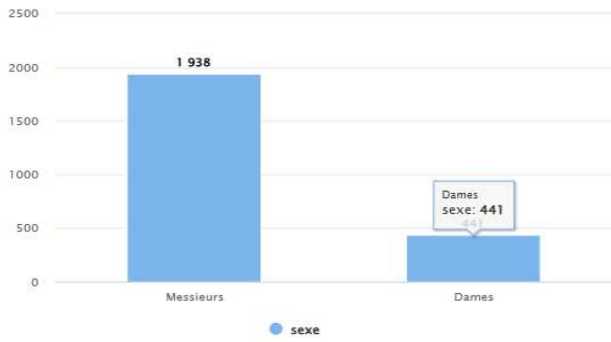

# STATISTIQUES DES LICENCIÉS DU CD93TT AU 31 / 12 / 2024

SEINE-SAINT-DENIS		Compétitions + Dirigeants			Loisirs			Total au 31/12/2024		
		2024/2025	2023/2024	Différence	2024/2025	2023/2024	Différence	2024/2025	2023/2024	Différence
08930001	AUBERVILLIERS CMTT	34	22	12	22	24	-2	56	46	10
08930003	GAGNY USM	22	18	4	52	30	22	74	48	26
08930009	ROSNY S/BOIS MARNAUDES TT	6	10	-4	24	15	9	30	25	5
08930059	AULNAYSIENS AP	8	10	-2	6	0	6	14	10	4
08930113	VILLEMOMBLE SPTT	76	61	15	119	98	21	195	159	36
08930148	ROMAINVILLOIS TT	16	16	0	51	0	51	67	16	51
08930185	ROSNY JA	48	40	8	73	65	8	121	105	16
08930430	LIVRY-GARGAN EP	83	65	18	87	50	37	170	115	55
08930452	PAVILLONNAIS SE	66	39	27	10	29	-19	76	68	8
08930490	BOBIGNY AC	10	15	-5	3	1	2	13	16	-3
08930598	VILLEPINTE STTT	51	38	13	20	17	3	71	55	16
08930610	NOISY LE GRAND CSTT	120	104	16	171	167	4	291	271	20
08930928	NEUILLY SUR MARNE TT	65	67	-2	85	93	-8	150	160	-10
08931011	BOURGETIN CTT	59	62	-3	43	31	12	102	93	9
08931032	STAINS ES - PIERREFITTE AS	38	24	14	31	12	19	69	36	33
08931057	DRANCY JA	96	90	6	78	88	-10	174	178	-4
08931313	GERVAISIENNE EPPG	48	34	14	7	15	-8	55	49	6
08931320	LES LILAS TT	30	32	-2	0	0	0	30	32	-2
08931358	MONTREUIL ES	114	90	24	15	24	-9	129	114	15
08931463	ALSTOM SSA	2	4	-2	1	1	0	3	5	-2
08931464	EPINAY S/SEINE CSME TT	14	10	4	4	3	1	18	13	5
08931465	AUDONIENNE USMA TT	7	7	0	38	24	14	45	31	14
08931466	SAINT-DENIS TT93	143	118	25	213	233	-20	356	351	5
08931468	PANTIN CTT	31	32	-1	48	39	9	79	71	8
<b>Total au 31 / 12 / 2024</b>		<b>1187</b>	<b>1008</b>	<b>179</b>	<b>1201</b>	<b>1059</b>	<b>142</b>	<b>2388</b>	<b>2067</b>	<b>321</b>

Répartition des sexes Seine-Saint-Denis

Répartition des sexes en % Seine-Saint-Denis

Répartition des catégories Seine-Saint-Denis

Répartition des catégories en % Seine-Saint-Denis

Pyramide des ages Seine-Saint-Denis