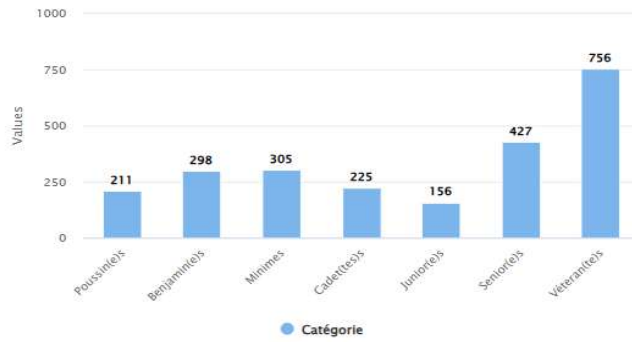

# STATISTIQUES DES LICENCIÉS DU CD93TT AU 31 / 12 / 2024

SEINE-SAINT-DENIS		Compétitions + Dirigeants			Loisirs			Total au 31/12/2024		
		2024/2025	2023/2024	Différence	2024/2025	2023/2024	Différence	2024/2025	2023/2024	Différence
08930001	AUBERVILLIERS CMTT	34	22	12	22	24	-2	56	46	10
08930003	GAGNY USM	22	18	4	52	30	22	74	48	26
08930009	ROSNY S/BOIS MARNAUDES TT	6	10	-4	24	15	9	30	25	5
08930059	AULNAYSIENS AP	8	10	-2	6	0	6	14	10	4
08930113	VILLEMOMBLE SPTT	76	61	15	119	98	21	195	159	36
08930148	ROMAINVILLOIS TT	16	16	0	51	0	51	67	16	51
08930185	ROSNY JA	48	40	8	73	65	8	121	105	16
08930430	LIVRY-GARGAN EP	83	65	18	87	50	37	170	115	55
08930452	PAVILLONNAIS SE	66	39	27	10	29	-19	76	68	8
08930490	BOBIGNY AC	10	15	-5	3	1	2	13	16	-3
08930598	VILLEPINTE STTT	51	38	13	20	17	3	71	55	16
08930610	NOISY LE GRAND CSTT	120	104	16	171	167	4	291	271	20
08930928	NEUILLY SUR MARNE TT	65	67	-2	85	93	-8	150	160	-10
08931011	BOURGETIN CTT	59	62	-3	43	31	12	102	93	9
08931032	STAINS ES - PIERREFITTE AS	38	24	14	31	12	19	69	36	33
08931057	DRANCY JA	96	90	6	78	88	-10	174	178	-4
08931313	GERVAISIENNE EPPG	48	34	14	7	15	-8	55	49	6
08931320	LES LILAS TT	30	32	-2	0	0	0	30	32	-2
08931358	MONTREUIL ES	114	90	24	15	24	-9	129	114	15
08931463	ALSTOM SSA	2	4	-2	1	1	0	3	5	-2
08931464	EPINAY S/SEINE CSME TT	14	10	4	4	3	1	18	13	5
08931465	AUDONIENNE USMA TT	7	7	0	38	24	14	45	31	14
08931466	SAINT-DENIS TT93	143	118	25	213	233	-20	356	351	5
08931468	PANTIN CTT	31	32	-1	48	39	9	79	71	8
<b>Total au 31 / 12 / 2024</b>		<b>1187</b>	<b>1008</b>	<b>179</b>	<b>1201</b>	<b>1059</b>	<b>142</b>	<b>2388</b>	<b>2067</b>	<b>321</b>

Répartition des sexes Seine-Saint-Denis

Répartition des sexes en % Seine-Saint-Denis

Répartition des catégories Seine-Saint-Denis

Répartition des catégories en % Seine-Saint-Denis

Pyramide des ages Seine-Saint-Denis