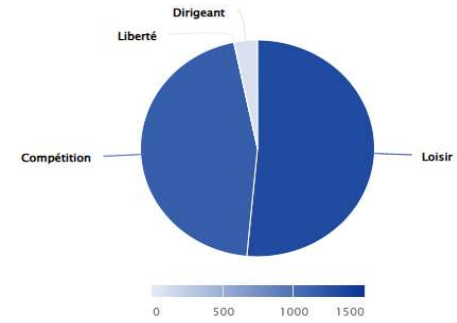

STATISTIQUES DES LICENCIÉS DU CD93TT AU 31 / 05 / 2025

SEINE-SAINT-DENIS		Compétitions + Dirigeants			Loisirs			Total au 31/05/2025		
		2024/2025	2023/2024	Différence	2024/2025	2023/2024	Différence	2024/2025	2023/2024	Différence
08930001	AUBERVILLIERS CMTT	34	22	12	23	24	-1	57	46	11
08930003	GAGNY USM	22	18	4	57	30	27	79	48	31
08930009	ROSNY S/BOIS MARNAUDES TT	8	10	-2	23	15	8	31	25	6
08930059	AULNAYSIENS AP	10	10	0	12	0	12	22	10	12
08930113	VILLEMOMBLE SPTT	82	61	21	121	98	23	203	159	44
08930148	ROMAINVILLOIS TT	19	16	3	54	0	54	73	16	57
08930185	ROSNY JA	49	40	9	77	65	12	126	105	21
08930430	LIVRY-GARGAN EP	89	65	24	84	50	34	173	115	58
08930452	PAVILLONNAIS SE	66	39	27	12	29	-17	78	68	10
08930490	BOBIGNY AC	10	15	-5	3	1	2	13	16	-3
08930598	VILLEPINTE STTT	54	38	16	24	17	7	78	55	23
08930610	NOISY LE GRAND CSTT	123	104	19	174	167	7	297	271	26
08930928	NEUILLY SUR MARNE TT	76	67	9	77	93	-16	153	160	-7
08931011	BOURGETIN CTT	62	62	0	50	31	19	112	93	19
08931032	STAINS ES - PIERREFITTE AS	40	24	16	30	12	18	70	36	34
08931057	DRANCY JA	97	90	7	90	88	2	187	178	9
08931313	GERVAISIENNE EPPG	57	34	23	7	15	-8	64	49	15
08931320	LES LILAS TT	31	32	-1	0	0	0	31	32	-1
08931358	MONTREUIL ESD	117	90	27	14	24	-10	131	114	17
08931463	ALSTOM SSA	3	4	-1	0	1	-1	3	5	-2
08931464	EPINAY S/SEINE CSME TT	16	10	6	4	3	1	20	13	7
08931465	AUDONNIENNE USMA TT	7	7	0	42	24	18	49	31	18
08931466	SAINT-DENIS TT93	147	118	29	293	233	60	440	351	89
08931468	PANTIN CTT	33	32	1	49	39	10	82	71	11
Total au 31 / 05 / 2025		1252	1008	244	1320	1059	261	2572	2067	505

Répartition des sexes en % Seine-Saint-Denis

Répartition des catégories en % Seine-Saint-Denis

Répartition par type de licences en % Seine-Saint-Denis

Pyramide des ages Seine-Saint-Denis