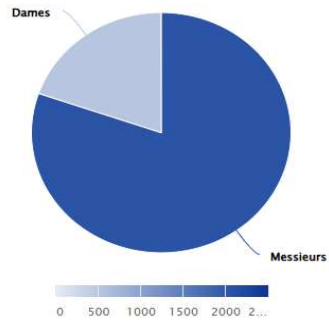

STATISTIQUES DES LICENCIÉS DU CD93TT AU 31 / 05 / 2025

SEINE-SAINT-DENIS		Compétitions + Dirigeants			Loisirs			Total au 31/05/2025		
		2024/2025	2023/2024	Différence	2024/2025	2023/2024	Différence	2024/2025	2023/2024	Différence
08930001	AUBERVILLIERS CMTT	34	22	12	23	24	-1	57	46	11
08930003	GAGNY USM	22	18	4	57	30	27	79	48	31
08930009	ROSNY S/BOIS MARNAUDES TT	8	10	-2	23	15	8	31	25	6
08930059	AULNAYSIENS AP	10	10	0	12	0	12	22	10	12
08930113	VILLEMOMBLE SPTT	82	61	21	121	98	23	203	159	44
08930148	ROMAINVILLOIS TT	19	16	3	54	0	54	73	16	57
08930185	ROSNY JA	49	40	9	77	65	12	126	105	21
08930430	LIVRY-GARGAN EP	89	65	24	84	50	34	173	115	58
08930452	PAVILLONNAIS SE	66	39	27	12	29	-17	78	68	10
08930490	BOBIGNY AC	10	15	-5	3	1	2	13	16	-3
08930598	VILLEPINTE STTT	54	38	16	24	17	7	78	55	23
08930610	NOISY LE GRAND CSTT	123	104	19	174	167	7	297	271	26
08930928	NEUILLY SUR MARNE TT	76	67	9	77	93	-16	153	160	-7
08931011	BOURGETIN CTT	62	62	0	50	31	19	112	93	19
08931032	STAINS ES - PIERREFITTE AS	40	24	16	30	12	18	70	36	34
08931057	DRANCY JA	97	90	7	90	88	2	187	178	9
08931313	GERVAISIENNE EPPG	57	34	23	7	15	-8	64	49	15
08931320	LES LILAS TT	31	32	-1	0	0	0	31	32	-1
08931358	MONTREUIL ESD	117	90	27	14	24	-10	131	114	17
08931463	ALSTOM SSA	3	4	-1	0	1	-1	3	5	-2
08931464	EPINAY S/SEINE CSME TT	16	10	6	4	3	1	20	13	7
08931465	AUDONNIENNE USMA TT	7	7	0	42	24	18	49	31	18
08931466	SAINT-DENIS TT93	147	118	29	293	233	60	440	351	89
08931468	PANTIN CTT	33	32	1	49	39	10	82	71	11
Total au 31 / 05 / 2025		1252	1008	244	1320	1059	261	2572	2067	505

Répartition des sexes en % Seine-Saint-Denis

Répartition des catégories en % Seine-Saint-Denis

Répartition par type de licences en % Seine-Saint-Denis

Pyramide des ages Seine-Saint-Denis