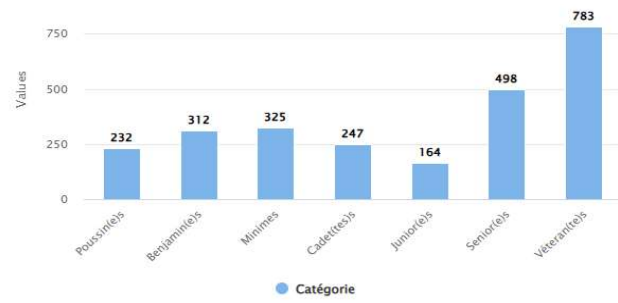

STATISTIQUES DES LICENCIÉS DU CD93TT AU 31 / 05 / 2025

SEINE-SAINT-DENIS		Compétitions + Dirigeants			Loisirs			Total au 31/05/2025		
		2024/2025	2023/2024	Différence	2024/2025	2023/2024	Différence	2024/2025	2023/2024	Différence
08930001	AUBERVILLIERS CMTT	34	22	12	23	24	-1	57	46	11
08930003	GAGNY USM	22	18	4	57	30	27	79	48	31
08930009	ROSNY S/BOIS MARNAUDES TT	8	10	-2	23	15	8	31	25	6
08930059	AULNAYSIENS AP	10	10	0	12	0	12	22	10	12
08930113	VILLEMOMBLE SPTT	82	61	21	121	98	23	203	159	44
08930148	ROMAINVILLOIS TT	19	16	3	54	0	54	73	16	57
08930185	ROSNY JA	49	40	9	77	65	12	126	105	21
08930430	LIVRY-GARGAN EP	89	65	24	84	50	34	173	115	58
08930452	PAVILLONNAIS SE	66	39	27	12	29	-17	78	68	10
08930490	BOBIGNY AC	10	15	-5	3	1	2	13	16	-3
08930598	VILLEPINTE STTT	54	38	16	24	17	7	78	55	23
08930610	NOISY LE GRAND CSTT	123	104	19	174	167	7	297	271	26
08930928	NEUILLY SUR MARNE TT	76	67	9	77	93	-16	153	160	-7
08931011	BOURGETIN CTT	62	62	0	50	31	19	112	93	19
08931032	STAINS ES - PIERREFITTE AS	40	24	16	30	12	18	70	36	34
08931057	DRANCY JA	97	90	7	90	88	2	187	178	9
08931313	GERVAISIENNE EPPG	57	34	23	7	15	-8	64	49	15
08931320	LES LILAS TT	31	32	-1	0	0	0	31	32	-1
08931358	MONTREUIL ESD	117	90	27	14	24	-10	131	114	17
08931463	ALSTOM SSA	3	4	-1	0	1	-1	3	5	-2
08931464	EPINAY S/SEINE CSME TT	16	10	6	4	3	1	20	13	7
08931465	AUDONNIENNE USMA TT	7	7	0	42	24	18	49	31	18
08931466	SAINT-DENIS TT93	147	118	29	293	233	60	440	351	89
08931468	PANTIN CTT	33	32	1	49	39	10	82	71	11
Total au 31 / 05 / 2025		1252	1008	244	1320	1059	261	2572	2067	505

Répartition des sexes en % Seine-Saint-Denis

Répartition des catégories en % Seine-Saint-Denis

Répartition par type de licences en % Seine-Saint-Denis

Pyramide des ages Seine-Saint-Denis