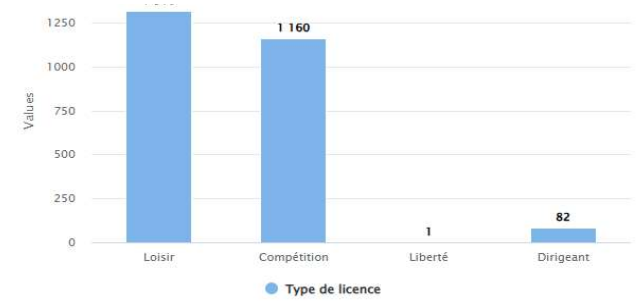

STATISTIQUES DES LICENCIÉS DU CD93TT AU 31 / 05 / 2025

SEINE-SAINT-DENIS		Compétitions + Dirigeants			Loisirs			Total au 31/05/2025		
		2024/2025	2023/2024	Différence	2024/2025	2023/2024	Différence	2024/2025	2023/2024	Différence
08930001	AUBERVILLIERS CMTT	34	22	12	23	24	-1	57	46	11
08930003	GAGNY USM	22	18	4	57	30	27	79	48	31
08930009	ROSNY S/BOIS MARNAUDES TT	8	10	-2	23	15	8	31	25	6
08930059	AULNAYSIENS AP	10	10	0	12	0	12	22	10	12
08930113	VILLEMOMBLE SPTT	82	61	21	121	98	23	203	159	44
08930148	ROMAINVILLOIS TT	19	16	3	54	0	54	73	16	57
08930185	ROSNY JA	49	40	9	77	65	12	126	105	21
08930430	LIVRY-GARGAN EP	89	65	24	84	50	34	173	115	58
08930452	PAVILLONNAIS SE	66	39	27	12	29	-17	78	68	10
08930490	BOBIGNY AC	10	15	-5	3	1	2	13	16	-3
08930598	VILLEPINTE STTT	54	38	16	24	17	7	78	55	23
08930610	NOISY LE GRAND CSTT	123	104	19	174	167	7	297	271	26
08930928	NEUILLY SUR MARNE TT	76	67	9	77	93	-16	153	160	-7
08931011	BOURGETIN CTT	62	62	0	50	31	19	112	93	19
08931032	STAINS ES - PIERREFITTE AS	40	24	16	30	12	18	70	36	34
08931057	DRANCY JA	97	90	7	90	88	2	187	178	9
08931313	GERVAISIENNE EPPG	57	34	23	7	15	-8	64	49	15
08931320	LES LILAS TT	31	32	-1	0	0	0	31	32	-1
08931358	MONTREUIL ESD	117	90	27	14	24	-10	131	114	17
08931463	ALSTOM SSA	3	4	-1	0	1	-1	3	5	-2
08931464	EPINAY S/SEINE CSME TT	16	10	6	4	3	1	20	13	7
08931465	AUDONNIENNE USMA TT	7	7	0	42	24	18	49	31	18
08931466	SAINT-DENIS TT93	147	118	29	293	233	60	440	351	89
08931468	PANTIN CTT	33	32	1	49	39	10	82	71	11
Total au 31 / 05 / 2025		1252	1008	244	1320	1059	261	2572	2067	505

Répartition des sexes en % Seine-Saint-Denis

Répartition des catégories en % Seine-Saint-Denis

Répartition par type de licences en % Seine-Saint-Denis

Pyramide des ages Seine-Saint-Denis