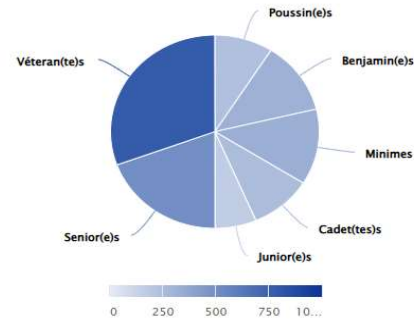

STATISTIQUES DES LICENCIÉS DU CD93TT AU 31 / 05 / 2025

SEINE-SAINT-DENIS		Compétitions + Dirigeants			Loisirs			Total au 31/05/2025		
		2024/2025	2023/2024	Différence	2024/2025	2023/2024	Différence	2024/2025	2023/2024	Différence
08930001	AUBERVILLIERS CMTT	34	22	12	23	24	-1	57	46	11
08930003	GAGNY USM	22	18	4	57	30	27	79	48	31
08930009	ROSNY S/BOIS MARNAUDES TT	8	10	-2	23	15	8	31	25	6
08930059	AULNAYSIENS AP	10	10	0	12	0	12	22	10	12
08930113	VILLEMOMBLE SPTT	82	61	21	121	98	23	203	159	44
08930148	ROMAINVILLOIS TT	19	16	3	54	0	54	73	16	57
08930185	ROSNY JA	49	40	9	77	65	12	126	105	21
08930430	LIVRY-GARGAN EP	89	65	24	84	50	34	173	115	58
08930452	PAVILLONNAIS SE	66	39	27	12	29	-17	78	68	10
08930490	BOBIGNY AC	10	15	-5	3	1	2	13	16	-3
08930598	VILLEPINTE STTT	54	38	16	24	17	7	78	55	23
08930610	NOISY LE GRAND CSTT	123	104	19	174	167	7	297	271	26
08930928	NEUILLY SUR MARNE TT	76	67	9	77	93	-16	153	160	-7
08931011	BOURGETIN CTT	62	62	0	50	31	19	112	93	19
08931032	STAINS ES - PIERREFITTE AS	40	24	16	30	12	18	70	36	34
08931057	DRANCY JA	97	90	7	90	88	2	187	178	9
08931313	GERVAISIENNE EPPG	57	34	23	7	15	-8	64	49	15
08931320	LES LILAS TT	31	32	-1	0	0	0	31	32	-1
08931358	MONTREUIL ESD	117	90	27	14	24	-10	131	114	17
08931463	ALSTOM SSA	3	4	-1	0	1	-1	3	5	-2
08931464	EPINAY S/SEINE CSME TT	16	10	6	4	3	1	20	13	7
08931465	AUDONNIENNE USMA TT	7	7	0	42	24	18	49	31	18
08931466	SAINT-DENIS TT93	147	118	29	293	233	60	440	351	89
08931468	PANTIN CTT	33	32	1	49	39	10	82	71	11
Total au 31 / 05 / 2025		1252	1008	244	1320	1059	261	2572	2067	505

Répartition des sexes en % Seine-Saint-Denis

Répartition des catégories en % Seine-Saint-Denis

Répartition par type de licences en % Seine-Saint-Denis

Pyramide des ages Seine-Saint-Denis