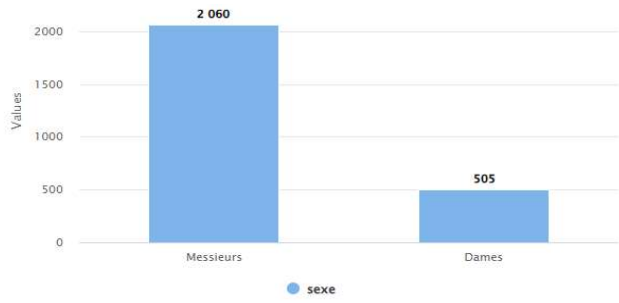

STATISTIQUES DES LICENCIÉS DU CD93TT AU 31 / 05 / 2025

SEINE-SAINT-DENIS		Compétitions + Dirigeants			Loisirs			Total au 31/05/2025		
		2024/2025	2023/2024	Différence	2024/2025	2023/2024	Différence	2024/2025	2023/2024	Différence
08930001	AUBERVILLIERS CMTT	34	22	12	23	24	-1	57	46	11
08930003	GAGNY USM	22	18	4	57	30	27	79	48	31
08930009	ROSNY S/BOIS MARNAUDES TT	8	10	-2	23	15	8	31	25	6
08930059	AULNAYSIENS AP	10	10	0	12	0	12	22	10	12
08930113	VILLEMOMBLE SPTT	82	61	21	121	98	23	203	159	44
08930148	ROMAINVILLOIS TT	19	16	3	54	0	54	73	16	57
08930185	ROSNY JA	49	40	9	77	65	12	126	105	21
08930430	LIVRY-GARGAN EP	89	65	24	84	50	34	173	115	58
08930452	PAVILLONNAIS SE	66	39	27	12	29	-17	78	68	10
08930490	BOBIGNY AC	10	15	-5	3	1	2	13	16	-3
08930598	VILLEPINTE STTT	54	38	16	24	17	7	78	55	23
08930610	NOISY LE GRAND CSTT	123	104	19	174	167	7	297	271	26
08930928	NEUILLY SUR MARNE TT	76	67	9	77	93	-16	153	160	-7
08931011	BOURGETIN CTT	62	62	0	50	31	19	112	93	19
08931032	STAINS ES - PIERREFITTE AS	40	24	16	30	12	18	70	36	34
08931057	DRANCY JA	97	90	7	90	88	2	187	178	9
08931313	GERVAISIENNE EPPG	57	34	23	7	15	-8	64	49	15
08931320	LES LILAS TT	31	32	-1	0	0	0	31	32	-1
08931358	MONTREUIL ESD	117	90	27	14	24	-10	131	114	17
08931463	ALSTOM SSA	3	4	-1	0	1	-1	3	5	-2
08931464	EPINAY S/SEINE CSME TT	16	10	6	4	3	1	20	13	7
08931465	AUDONNIENNE USMA TT	7	7	0	42	24	18	49	31	18
08931466	SAINT-DENIS TT93	147	118	29	293	233	60	440	351	89
08931468	PANTIN CTT	33	32	1	49	39	10	82	71	11
Total au 31 / 05 / 2025		1252	1008	244	1320	1059	261	2572	2067	505

Répartition des sexes en % Seine-Saint-Denis

Répartition des catégories en % Seine-Saint-Denis

Répartition par type de licences en % Seine-Saint-Denis

Pyramide des ages Seine-Saint-Denis