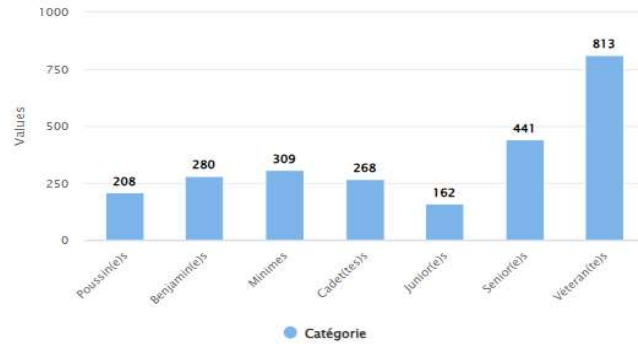

STATISTIQUES DES LICENCIÉS DU CD93TT AU 31 / 03 / 2026

SEINE-SAINT-DENIS		Compétitions + Dirigeants			Loisirs			Total au 31/03/2026		
		2025/2026	2024/2025	Différence	2025/2026	2024/2025	Différence	2025/2026	2024/2025	Différence
08930001	AUBERVILLIERS CMTT	28	34	-6	26	23	3	54	57	-3
08930003	GAGNY USM	18	22	-4	47	57	-10	65	79	-14
08930009	ROSNY S/BOIS MARNAUDES TT	7	8	-1	16	23	-7	23	31	-8
08930059	AULNAYSIENS AP	22	10	12	2	12	-10	24	22	2
08930113	VILLEMOMBLE SPTT	77	82	-5	102	121	-19	179	203	-24
08930148	ROMAINVILLOIS TT	29	19	10	53	54	-1	82	73	9
08930185	ROSNY JA	52	49	3	72	77	-5	124	126	-2
08930430	LIVRY-GARGAN EP	89	89	0	91	84	7	180	173	7
08930452	PAVILLONNAIS SE	57	66	-9	15	12	3	72	78	-6
08930490	BOBIGNY AC	10	10	0	0	3	-3	10	13	-3
08930598	VILLEPINTE STTT	34	54	-20	47	24	23	81	78	3
08930610	NOISY LE GRAND CSTT	117	123	-6	132	174	-42	249	297	-48
08930928	NEUILLY SUR MARNE TT	91	76	15	85	77	8	176	153	23
08931011	BOURGETIN CTT	73	62	11	46	51	-5	119	113	6
08931032	STAINS ES - PIERREFITTE AS	40	40	0	12	30	-18	52	70	-18
08931057	DRANCY JA	94	97	-3	60	90	-30	154	187	-33
08931313	GERVAISIENNE EPPG	42	57	-15	29	7	22	71	64	7
08931320	LES LILAS TT	45	31	14	0	0	0	45	31	14
08931358	MONTREUIL ESD	99	117	-18	62	14	48	161	131	30
08931463	ALSTOM SSA	0	3	-3	0	0	0	0	3	-3
08931464	EPINAY S/SEINE CSME TT	13	15	-2	16	4	12	29	19	10
08931465	AUDONNIENNE USMA TT	8	7	1	32	42	-10	40	49	-9
08931466	SAINT-DENIS TT93	144	147	-3	253	293	-40	397	440	-43
08931468	PANTIN CTT	39	33	6	53	49	4	92	82	10
Total au 31/03/2026		1228	1251	-23	1251	1321	-70	2479	2572	-93

Répartition des sexes Seine-Saint-Denis

Répartition des catégories Seine-Saint-Denis

Répartition par type de licences Seine-Saint-Denis

Répartition des sexes en % Seine-Saint-Denis

Répartition des catégories en % Seine-Saint-Denis