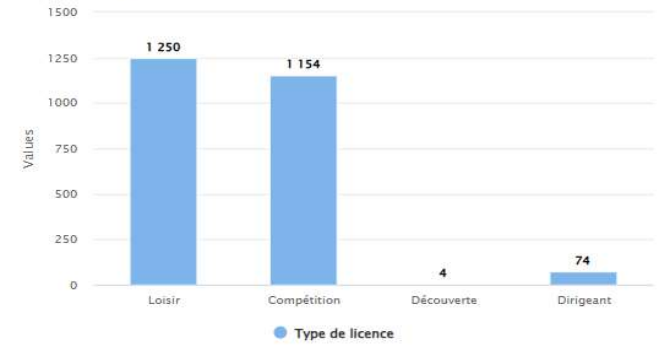

STATISTIQUES DES LICENCIÉS DU CD93TT AU 31 / 03 / 2026

SEINE-SAINT-DENIS		Compétitions + Dirigeants			Loisirs			Total au 31/03/2026		
		2025/2026	2024/2025	Différence	2025/2026	2024/2025	Différence	2025/2026	2024/2025	Différence
08930001	AUBERVILLIERS CMTT	28	34	-6	26	23	3	54	57	-3
08930003	GAGNY USM	18	22	-4	47	57	-10	65	79	-14
08930009	ROSNY S/BOIS MARNAUDES TT	7	8	-1	16	23	-7	23	31	-8
08930059	AULNAYSIENS AP	22	10	12	2	12	-10	24	22	2
08930113	VILLEMOMBLE SPTT	77	82	-5	102	121	-19	179	203	-24
08930148	ROMAINVILLOIS TT	29	19	10	53	54	-1	82	73	9
08930185	ROSNY JA	52	49	3	72	77	-5	124	126	-2
08930430	LIVRY-GARGAN EP	89	89	0	91	84	7	180	173	7
08930452	PAVILLONNAIS SE	57	66	-9	15	12	3	72	78	-6
08930490	BOBIGNY AC	10	10	0	0	3	-3	10	13	-3
08930598	VILLEPINTE STTT	34	54	-20	47	24	23	81	78	3
08930610	NOISY LE GRAND CSTT	117	123	-6	132	174	-42	249	297	-48
08930928	NEUILLY SUR MARNE TT	91	76	15	85	77	8	176	153	23
08931011	BOURGETIN CTT	73	62	11	46	51	-5	119	113	6
08931032	STAINS ES - PIERREFITTE AS	40	40	0	12	30	-18	52	70	-18
08931057	DRANCY JA	94	97	-3	60	90	-30	154	187	-33
08931313	GERVAISIENNE EPPG	42	57	-15	29	7	22	71	64	7
08931320	LES LILAS TT	45	31	14	0	0	0	45	31	14
08931358	MONTREUIL ESD	99	117	-18	62	14	48	161	131	30
08931463	ALSTOM SSA	0	3	-3	0	0	0	0	3	-3
08931464	EPINAY S/SEINE CSME TT	13	15	-2	16	4	12	29	19	10
08931465	AUDONNIENNE USMA TT	8	7	1	32	42	-10	40	49	-9
08931466	SAINT-DENIS TT93	144	147	-3	253	293	-40	397	440	-43
08931468	PANTIN CTT	39	33	6	53	49	4	92	82	10
Total au 31/03/2026		1228	1251	-23	1251	1321	-70	2479	2572	-93

Répartition des sexes Seine-Saint-Denis

Répartition des catégories Seine-Saint-Denis

Répartition par type de licences Seine-Saint-Denis

Répartition des sexes en % Seine-Saint-Denis

Répartition des catégories en % Seine-Saint-Denis