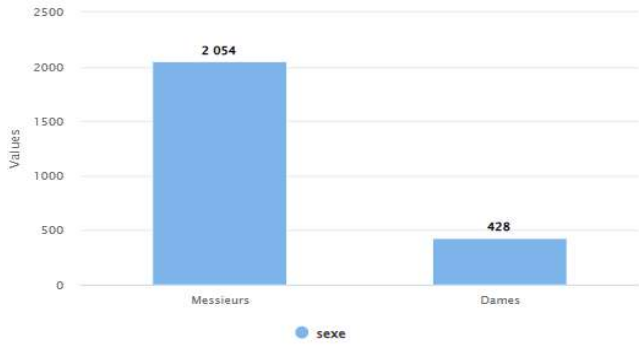

STATISTIQUES DES LICENCIÉS DU CD93TT AU 31 / 03 / 2026

SEINE-SAINT-DENIS		Compétitions + Dirigeants			Loisirs			Total au 31/03/2026		
		2025/2026	2024/2025	Différence	2025/2026	2024/2025	Différence	2025/2026	2024/2025	Différence
08930001	AUBERVILLIERS CMTT	28	34	-6	26	23	3	54	57	-3
08930003	GAGNY USM	18	22	-4	47	57	-10	65	79	-14
08930009	ROSNY S/BOIS MARNAUDES TT	7	8	-1	16	23	-7	23	31	-8
08930059	AULNAYSIENS AP	22	10	12	2	12	-10	24	22	2
08930113	VILLEMOMBLE SPTT	77	82	-5	102	121	-19	179	203	-24
08930148	ROMAINVILLOIS TT	29	19	10	53	54	-1	82	73	9
08930185	ROSNY JA	52	49	3	72	77	-5	124	126	-2
08930430	LIVRY-GARGAN EP	89	89	0	91	84	7	180	173	7
08930452	PAVILLONNAIS SE	57	66	-9	15	12	3	72	78	-6
08930490	BOBIGNY AC	10	10	0	0	3	-3	10	13	-3
08930598	VILLEPINTE STTT	34	54	-20	47	24	23	81	78	3
08930610	NOISY LE GRAND CSTT	117	123	-6	132	174	-42	249	297	-48
08930928	NEUILLY SUR MARNE TT	91	76	15	85	77	8	176	153	23
08931011	BOURGETIN CTT	73	62	11	46	51	-5	119	113	6
08931032	STAINS ES - PIERREFITTE AS	40	40	0	12	30	-18	52	70	-18
08931057	DRANCY JA	94	97	-3	60	90	-30	154	187	-33
08931313	GERVAISIENNE EPPG	42	57	-15	29	7	22	71	64	7
08931320	LES LILAS TT	45	31	14	0	0	0	45	31	14
08931358	MONTREUIL ESD	99	117	-18	62	14	48	161	131	30
08931463	ALSTOM SSA	0	3	-3	0	0	0	0	3	-3
08931464	EPINAY S/SEINE CSME TT	13	15	-2	16	4	12	29	19	10
08931465	AUDONNIENNE USMA TT	8	7	1	32	42	-10	40	49	-9
08931466	SAINT-DENIS TT93	144	147	-3	253	293	-40	397	440	-43
08931468	PANTIN CTT	39	33	6	53	49	4	92	82	10
Total au 31/03/2026		1228	1251	-23	1251	1321	-70	2479	2572	-93

Répartition des sexes Seine-Saint-Denis

Répartition des catégories Seine-Saint-Denis

Répartition par type de licences Seine-Saint-Denis

Répartition des sexes en % Seine-Saint-Denis

Répartition des catégories en % Seine-Saint-Denis