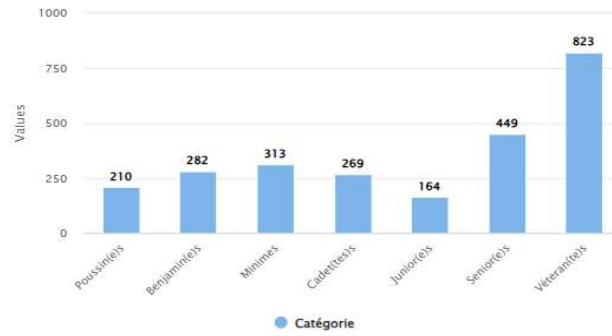

STATISTIQUES DES LICENCIÉS DU CD93TT AU 31 / 05 / 2026

SEINE-SAINT-DENIS		Compétitions + Dirigeants			Loisirs			Total au 31/05/2026		
		2025/2026	2024/2025	Différence	2025/2026	2024/2025	Différence	2025/2026	2024/2025	Différence
08930001	AUBERVILLIERS CMTT	28	34	-6	26	23	3	54	57	-3
08930003	GAGNY USM	18	22	-4	47	57	-10	65	79	-14
08930009	ROSNY S/BOIS MARNAUDES TT	7	8	-1	16	23	-7	23	31	-8
08930059	AULNAYSIENS AP	22	10	12	2	12	-10	24	22	2
08930113	VILLEMOMBLE SPTT	78	82	-4	102	121	-19	180	203	-23
08930148	ROMAINVILLOIS TT	30	19	11	54	54	0	84	73	11
08930185	ROSNY JA	53	49	4	73	77	-4	126	126	0
08930430	LIVRY-GARGAN EP	90	89	1	91	84	7	181	173	8
08930452	PAVILLONNAIS SE	57	66	-9	15	12	3	72	78	-6
08930490	BOBIGNY AC	9	10	-1	0	3	-3	9	13	-4
08930598	VILLEPINTE STTT	36	54	-18	48	24	24	84	78	6
08930610	NOISY LE GRAND CSTT	118	123	-5	134	174	-40	252	297	-45
08930928	NEUILLY SUR MARNE TT	90	76	14	86	77	9	176	153	23
08931011	BOURGETIN CTT	73	62	11	47	51	-4	120	113	7
08931032	STAINS ES - PIERREFITTE AS	40	40	0	13	30	-17	53	70	-17
08931057	DRANCY JA	94	97	-3	62	90	-28	156	187	-31
08931313	GERVAISIENNE EPPG	42	57	-15	29	7	22	71	64	7
08931320	LES LILAS TT	47	31	16	0	0	0	47	31	16
08931358	MONTREUIL ESD	101	117	-16	61	14	47	162	131	31
08931463	ALSTOM SSA	0	3	-3	0	0	0	0	3	-3
08931464	EPINAY S/SEINE CSME TT	15	15	0	17	4	13	32	19	13
08931465	AUDONNIENNE USMA TT	8	7	1	34	42	-8	42	49	-7
08931466	SAINT-DENIS TT93	148	147	1	253	293	-40	401	440	-39
08931468	PANTIN CTT	39	33	6	53	49	4	92	82	10
Total au 31/05/2026		1243	1251	-8	1263	1321	-58	2506	2572	-66

Répartition des sexes Seine-Saint-Denis

Répartition des catégories Seine-Saint-Denis

Répartition par type de licences Seine-Saint-Denis

Répartition des sexes en % Seine-Saint-Denis

Répartition des catégories en % Seine-Saint-Denis