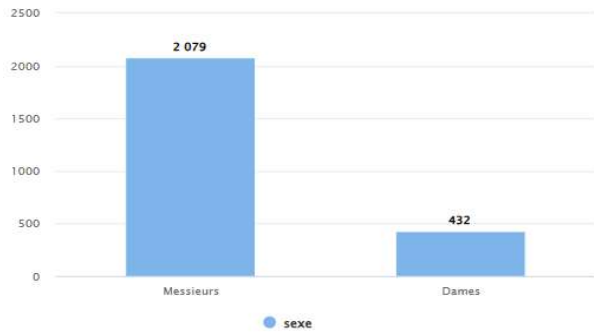

STATISTIQUES DES LICENCIÉS DU CD93TT AU 31 / 05 / 2026

SEINE-SAINT-DENIS		Compétitions + Dirigeants			Loisirs			Total au 31/05/2026		
		2025/2026	2024/2025	Différence	2025/2026	2024/2025	Différence	2025/2026	2024/2025	Différence
08930001	AUBERVILLIERS CMTT	28	34	-6	26	23	3	54	57	-3
08930003	GAGNY USM	18	22	-4	47	57	-10	65	79	-14
08930009	ROSNY S/BOIS MARNAUDES TT	7	8	-1	16	23	-7	23	31	-8
08930059	AULNAYSIENS AP	22	10	12	2	12	-10	24	22	2
08930113	VILLEMOMBLE SPTT	78	82	-4	102	121	-19	180	203	-23
08930148	ROMAINVILLOIS TT	30	19	11	54	54	0	84	73	11
08930185	ROSNY JA	53	49	4	73	77	-4	126	126	0
08930430	LIVRY-GARGAN EP	90	89	1	91	84	7	181	173	8
08930452	PAVILLONNAIS SE	57	66	-9	15	12	3	72	78	-6
08930490	BOBIGNY AC	9	10	-1	0	3	-3	9	13	-4
08930598	VILLEPINTE STTT	36	54	-18	48	24	24	84	78	6
08930610	NOISY LE GRAND CSTT	118	123	-5	134	174	-40	252	297	-45
08930928	NEUILLY SUR MARNE TT	90	76	14	86	77	9	176	153	23
08931011	BOURGETIN CTT	73	62	11	47	51	-4	120	113	7
08931032	STAINS ES - PIERREFITTE AS	40	40	0	13	30	-17	53	70	-17
08931057	DRANCY JA	94	97	-3	62	90	-28	156	187	-31
08931313	GERVAISIENNE EPPG	42	57	-15	29	7	22	71	64	7
08931320	LES LILAS TT	47	31	16	0	0	0	47	31	16
08931358	MONTREUIL ESD	101	117	-16	61	14	47	162	131	31
08931463	ALSTOM SSA	0	3	-3	0	0	0	0	3	-3
08931464	EPINAY S/SEINE CSME TT	15	15	0	17	4	13	32	19	13
08931465	AUDONNIENNE USMA TT	8	7	1	34	42	-8	42	49	-7
08931466	SAINT-DENIS TT93	148	147	1	253	293	-40	401	440	-39
08931468	PANTIN CTT	39	33	6	53	49	4	92	82	10
Total au 31/05/2026		1243	1251	-8	1263	1321	-58	2506	2572	-66

Répartition des sexes Seine-Saint-Denis

Répartition des catégories Seine-Saint-Denis

Répartition par type de licences Seine-Saint-Denis

Répartition des sexes en % Seine-Saint-Denis

Répartition des catégories en % Seine-Saint-Denis