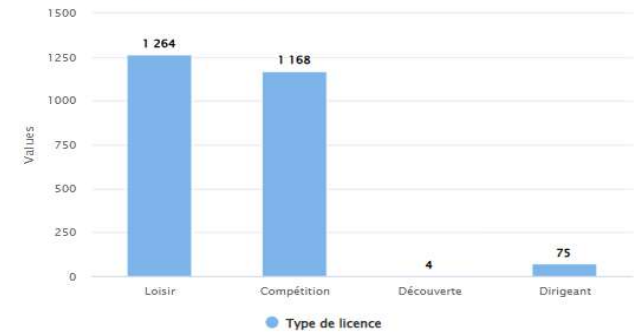

STATISTIQUES DES LICENCIÉS DU CD93TT AU 31 / 05 / 2026

SEINE-SAINT-DENIS		Compétitions + Dirigeants			Loisirs			Total au 31/05/2026		
		2025/2026	2024/2025	Différence	2025/2026	2024/2025	Différence	2025/2026	2024/2025	Différence
08930001	AUBERVILLIERS CMTT	28	34	-6	26	23	3	54	57	-3
08930003	GAGNY USM	18	22	-4	47	57	-10	65	79	-14
08930009	ROSNY S/BOIS MARNAUDES TT	7	8	-1	16	23	-7	23	31	-8
08930059	AULNAYSIENS AP	22	10	12	2	12	-10	24	22	2
08930113	VILLEMOMBLE SPTT	78	82	-4	102	121	-19	180	203	-23
08930148	ROMAINVILLOIS TT	30	19	11	54	54	0	84	73	11
08930185	ROSNY JA	53	49	4	73	77	-4	126	126	0
08930430	LIVRY-GARGAN EP	90	89	1	91	84	7	181	173	8
08930452	PAVILLONNAIS SE	57	66	-9	15	12	3	72	78	-6
08930490	BOBIGNY AC	9	10	-1	0	3	-3	9	13	-4
08930598	VILLEPINTE STTT	36	54	-18	48	24	24	84	78	6
08930610	NOISY LE GRAND CSTT	118	123	-5	134	174	-40	252	297	-45
08930928	NEUILLY SUR MARNE TT	90	76	14	86	77	9	176	153	23
08931011	BOURGETIN CTT	73	62	11	47	51	-4	120	113	7
08931032	STAINS ES - PIERREFITTE AS	40	40	0	13	30	-17	53	70	-17
08931057	DRANCY JA	94	97	-3	62	90	-28	156	187	-31
08931313	GERVAISIENNE EPPG	42	57	-15	29	7	22	71	64	7
08931320	LES LILAS TT	47	31	16	0	0	0	47	31	16
08931358	MONTREUIL ESD	101	117	-16	61	14	47	162	131	31
08931463	ALSTOM SSA	0	3	-3	0	0	0	0	3	-3
08931464	EPINAY S/SEINE CSME TT	15	15	0	17	4	13	32	19	13
08931465	AUDONNIENNE USMA TT	8	7	1	34	42	-8	42	49	-7
08931466	SAINT-DENIS TT93	148	147	1	253	293	-40	401	440	-39
08931468	PANTIN CTT	39	33	6	53	49	4	92	82	10
Total au 31/05/2026		1243	1251	-8	1263	1321	-58	2506	2572	-66

Répartition des sexes Seine-Saint-Denis

Répartition des catégories Seine-Saint-Denis

Répartition par type de licences Seine-Saint-Denis

Répartition des sexes en % Seine-Saint-Denis

Répartition des catégories en % Seine-Saint-Denis