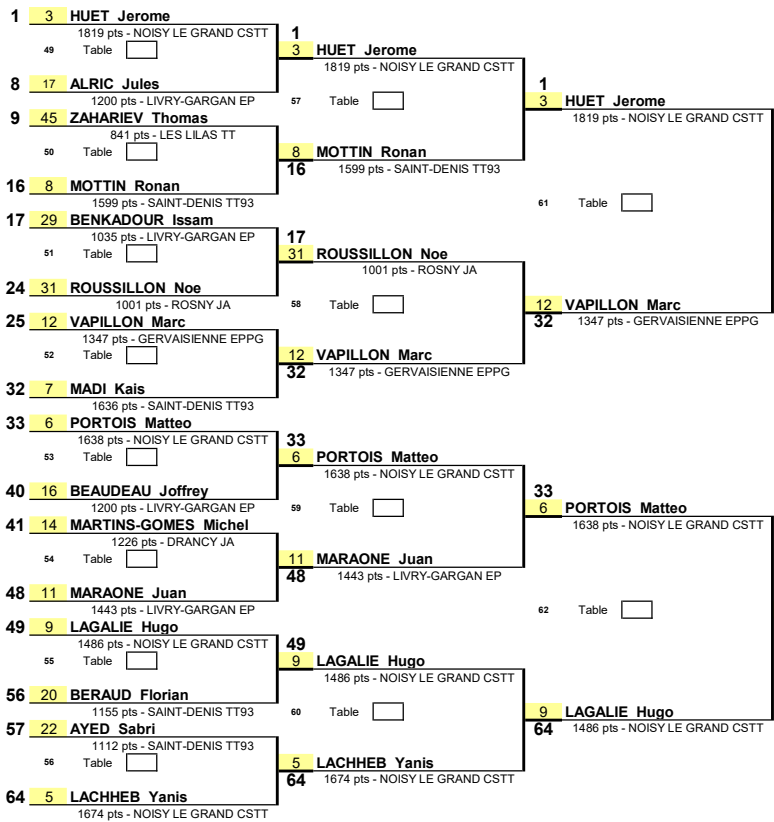

Date	Dim. 7 Juin 2026
EPREUVE :	FED_Finales Individuelles
TABLEAU :	Final. Indiv. Sen. Mess.