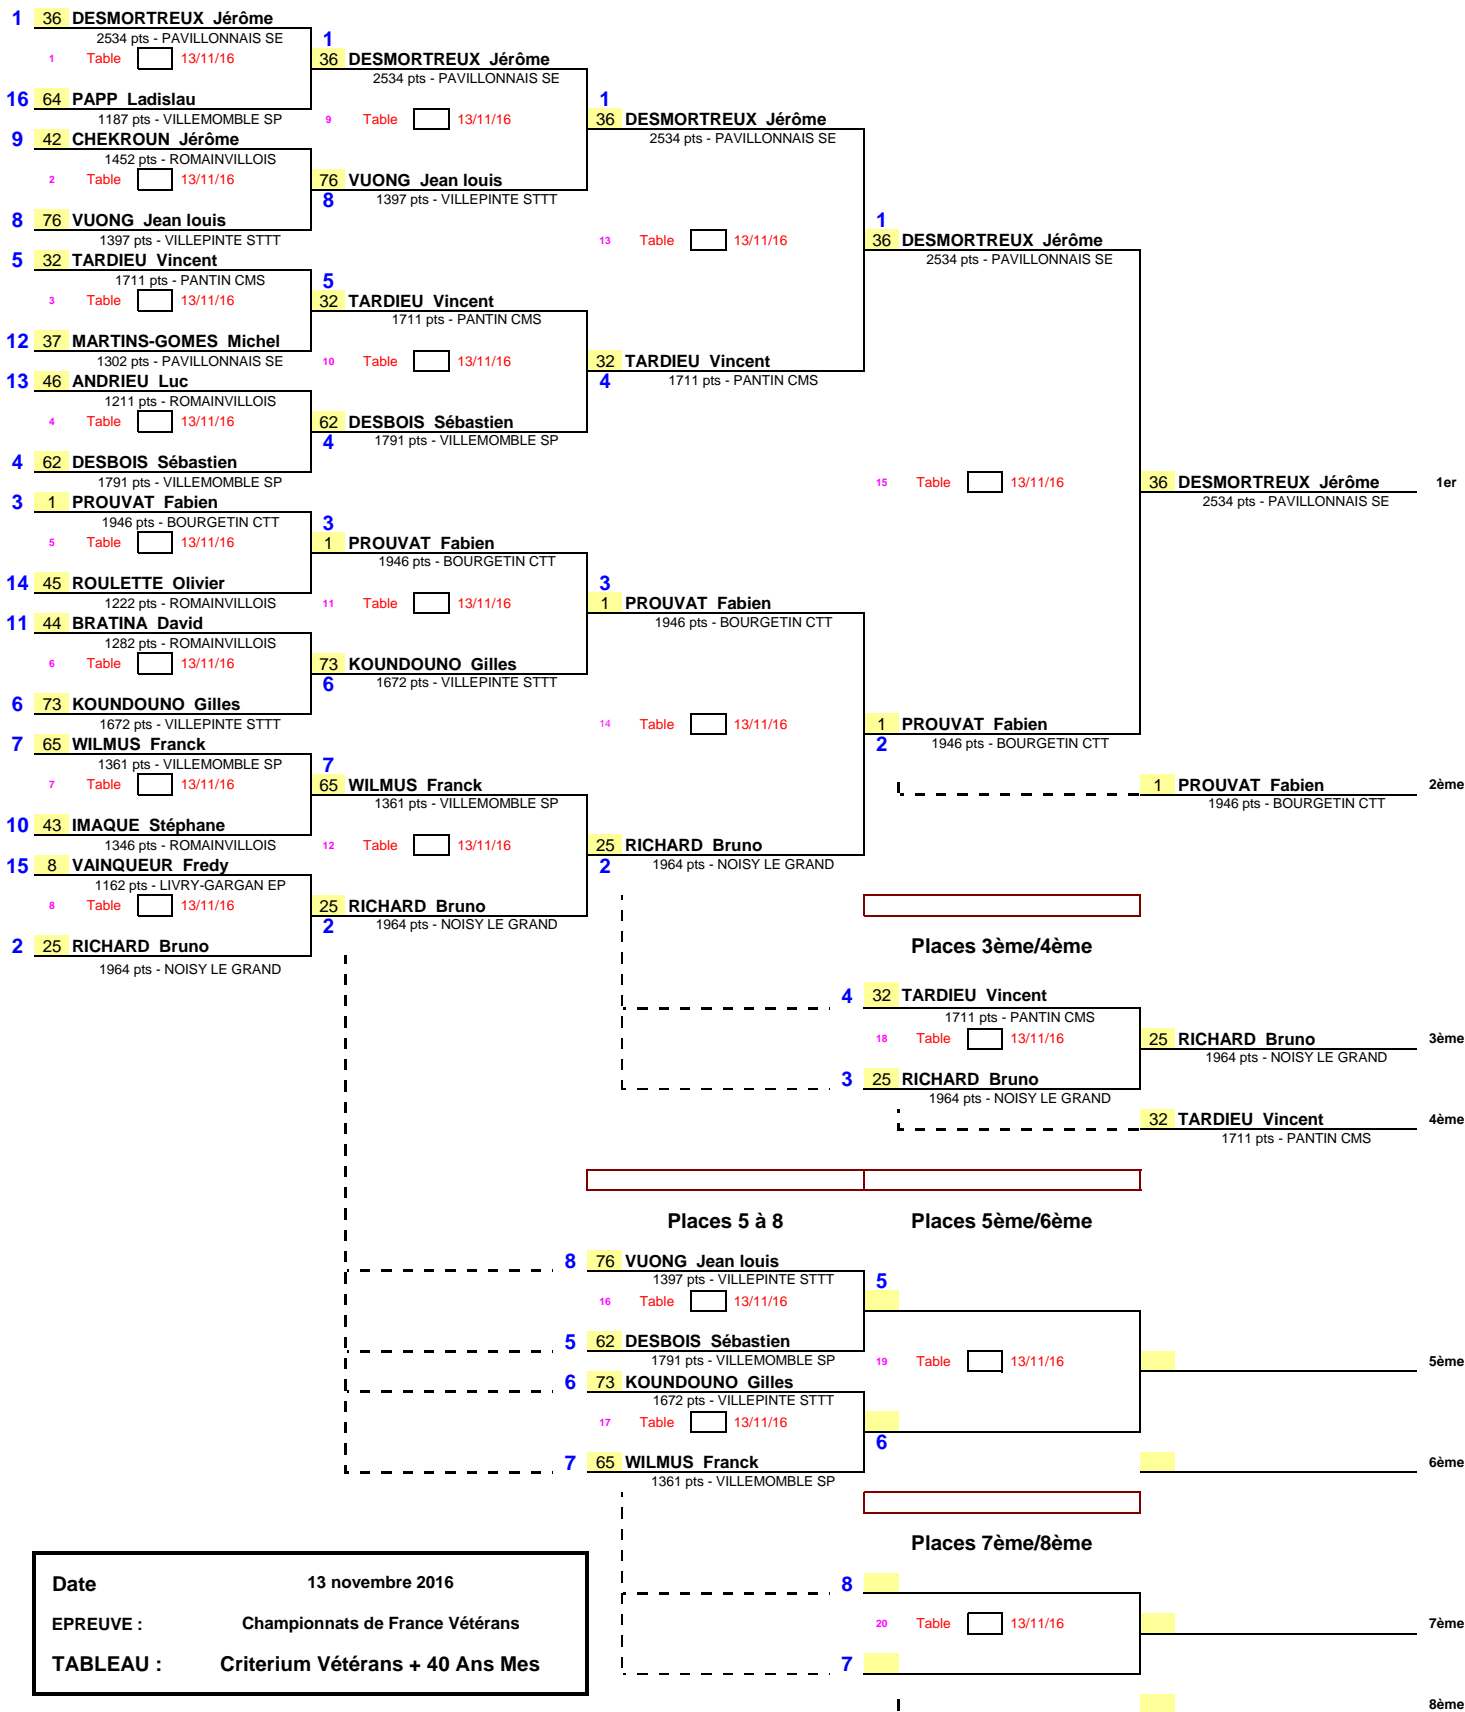

1/8 de Finale 1/4 de Finale 1/2 Finale Finale

Date : 13 novembre 2016
EPREUVE : Championnats de France Vétérans
TABLEAU : Criterium Vétérans + 40 Ans Mes